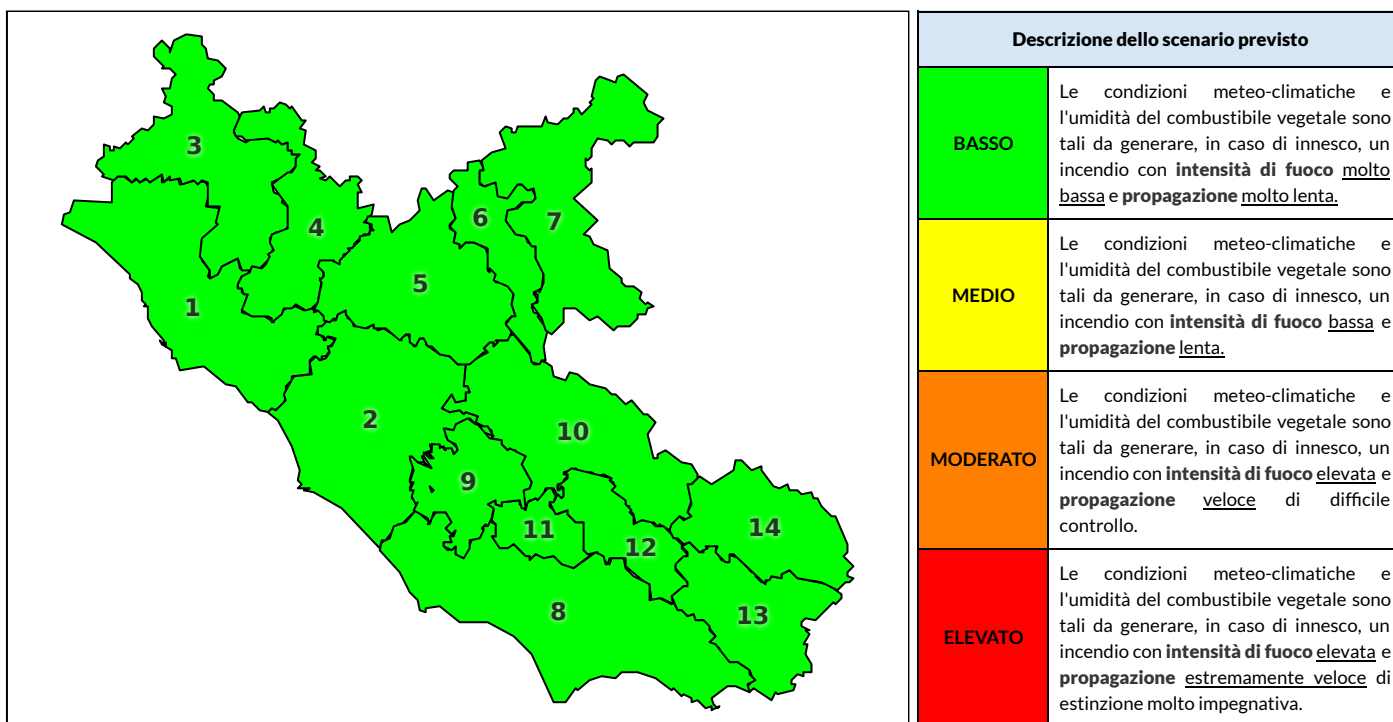

REGIONE LAZIO - AGENZIA REGIONALE DI PROTEZIONE CIVILE

CENTRO FUNZIONALE REGIONALE

SALA OPERATIVA REGIONALE

N.verde 800.276570 | centrofunzionale@regione.lazio.it

N.verde 803.555 | sor@regione.lazio.it

BOLLETTINO DI PERICOLOSITA' DA INCENDI BOSCHIVI

Previsioni per oggi 17-6-2020

Livello di pericolosità da incendio boschivo per Zona di Allerta AIB

Bollettino emesso nel periodo della campagna AIB Lazio sulla base del modello previsionale RISICOLazio, sviluppato in collaborazione con Fondazione CIMA, che fornisce un supporto per la valutazione della Pericolosità da incendio boschivo aggregata sulle Zone di Allerta AIB, approvate come parte integrante del Piano AIB Lazio 2020-2022 con DGR n° 270 del 15/05/2020. Il dettaglio della distribuzione dei Comuni nelle Zone AIB è consultabile al link <https://tinyurl.com/ZoneAIB>. Le Norme Comportamentali per la popolazione sono consultabili al link <https://tinyurl.com/NormeComportamentali>.

Zona AIB	1	2	3	4	5	6	7	8	9	10	11	12	13	14
Livello Pericolosità	BASSO	BASSO	BASSO	BASSO	BASSO	BASSO	BASSO	BASSO	BASSO	BASSO	BASSO	BASSO	BASSO	BASSO

NOTE

REGIONE LAZIO - AGENZIA REGIONALE DI PROTEZIONE CIVILE