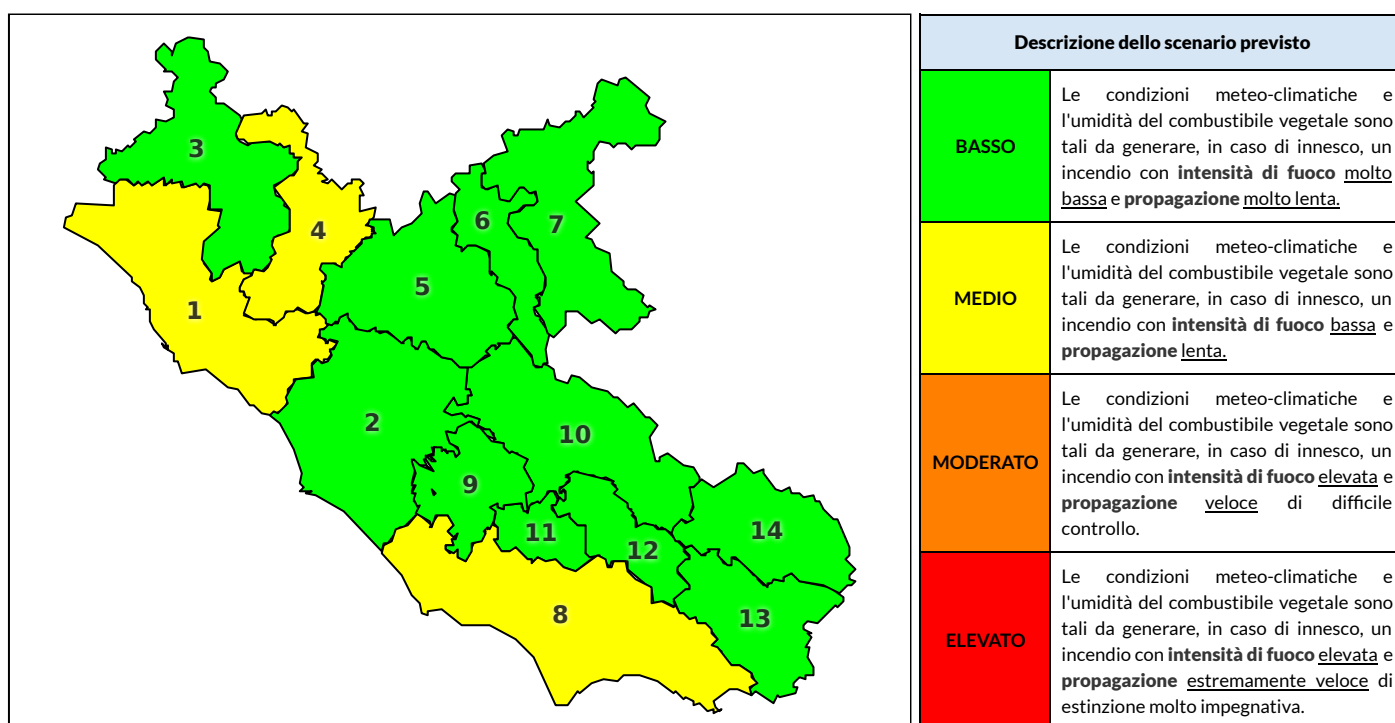

Zona AIB	1	2	3	4	5	6	7	8	9	10	11	12	13	14
Livello Pericolosità	BASSO	BASSO	BASSO	BASSO	BASSO	BASSO	BASSO	BASSO	BASSO	BASSO	BASSO	BASSO	BASSO	BASSO

NOTE

REGIONE LAZIO - AGENZIA REGIONALE DI PROTEZIONE CIVILE

CENTRO FUNZIONALE REGIONALE

SALA OPERATIVA REGIONALE

N.verde 800.276570 | centrofunzionale@regione.lazio.it

N.verde 803.555 | sor@regione.lazio.it

BOLLETTINO DI PERICOLOSITA' DA INCENDI BOSCHIVI

Previsioni per domani 18-6-2020

Livello di pericolosità da incendio boschivo per Zona di Allerta AIB

Bollettino emesso nel periodo della campagna AIB Lazio sulla base del modello previsionale RISICOLazio, sviluppato in collaborazione con Fondazione CIMA, che fornisce un supporto per la valutazione della Pericolosità da incendio boschivo aggregata sulle Zone di Allerta AIB, approvate come parte integrante del Piano AIB Lazio 2020-2022 con DGR n° 270 del 15/05/2020. Il dettaglio della distribuzione dei Comuni nelle Zone AIB è consultabile al link <https://tinyurl.com/ZoneAIB>. Le Norme Comportamentali per la popolazione sono consultabili al link <https://tinyurl.com/NormeComportamentali>.

Zona AIB	1	2	3	4	5	6	7	8	9	10	11	12	13	14
Livello Pericolosità	MEDIO	BASSO	BASSO	MEDIO	BASSO	BASSO	BASSO	MEDIO	BASSO	BASSO	BASSO	BASSO	BASSO	BASSO

REGIONE LAZIO - AGENZIA REGIONALE DI PROTEZIONE CIVILE