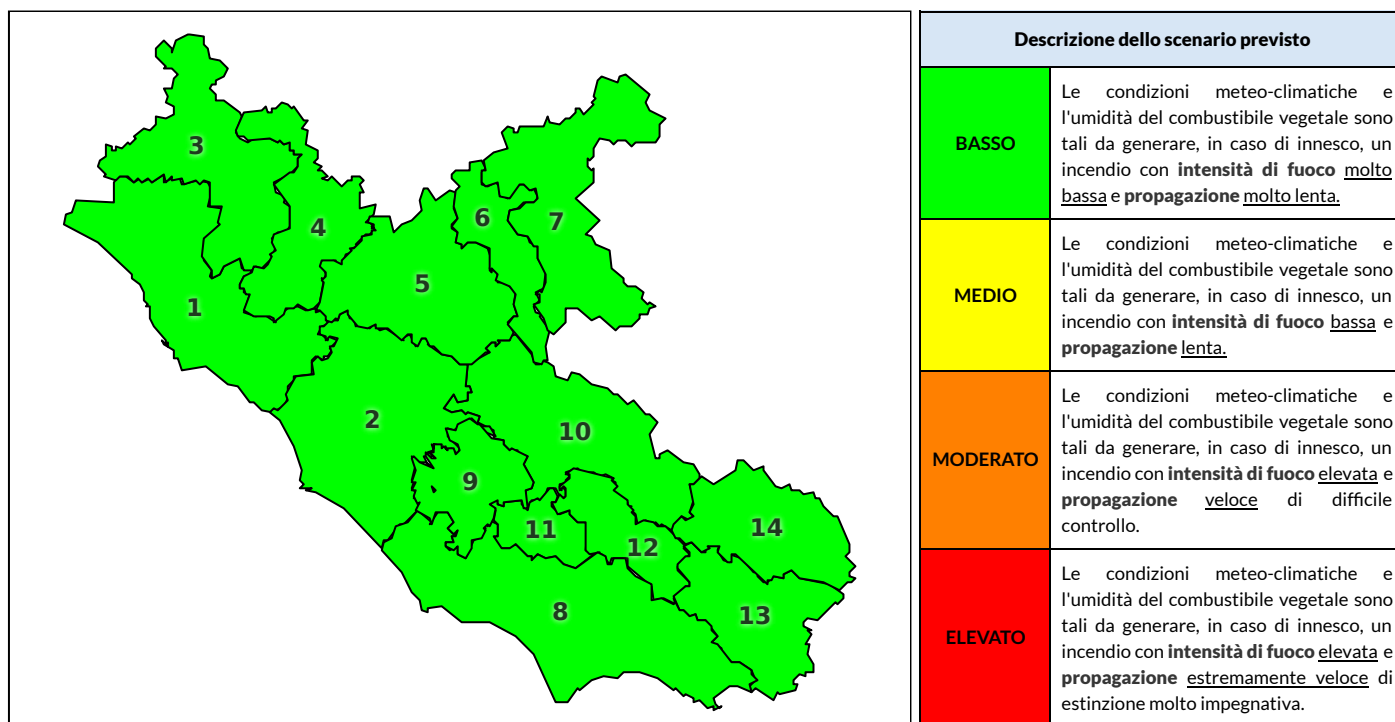

REGIONE LAZIO - AGENZIA REGIONALE DI PROTEZIONE CIVILE

CENTRO FUNZIONALE REGIONALE

SALA OPERATIVA REGIONALE

N.verde 800.276570 | centrofunzionale@regione.lazio.it

N.verde 803.555 | sor@regione.lazio.it

BOLLETTINO DI PERICOLOSITA' DA INCENDI BOSCHIVI

Previsioni per oggi 17-10-2020

Livello di pericolosità da incendio boschivo per Zona di Allerta AIB

Bollettino emesso nel periodo della campagna AIB Lazio sulla base del modello previsionale RISICOLazio, sviluppato in collaborazione con Fondazione CIMA, che fornisce un supporto per la valutazione della Pericolosità da incendio boschivo aggregata sulle Zone di Allerta AIB, approvate come parte integrante del Piano AIB Lazio 2020-2022 con DGR n° 270 del 15/05/2020. Il dettaglio della distribuzione dei Comuni nelle Zone AIB è consultabile al link <https://tinyurl.com/ZoneAIB>. Le Norme Comportamentali per la popolazione sono consultabili al link <https://tinyurl.com/NormeComportamentali>.

Zona AIB	1	2	3	4	5	6	7	8	9	10	11	12	13	14
Livello Pericolosità	BASSO	BASSO	BASSO	BASSO	BASSO	BASSO	BASSO	BASSO	BASSO	BASSO	BASSO	BASSO	BASSO	BASSO

NOTE

Empty box for notes.

REGIONE LAZIO - AGENZIA REGIONALE DI PROTEZIONE CIVILE