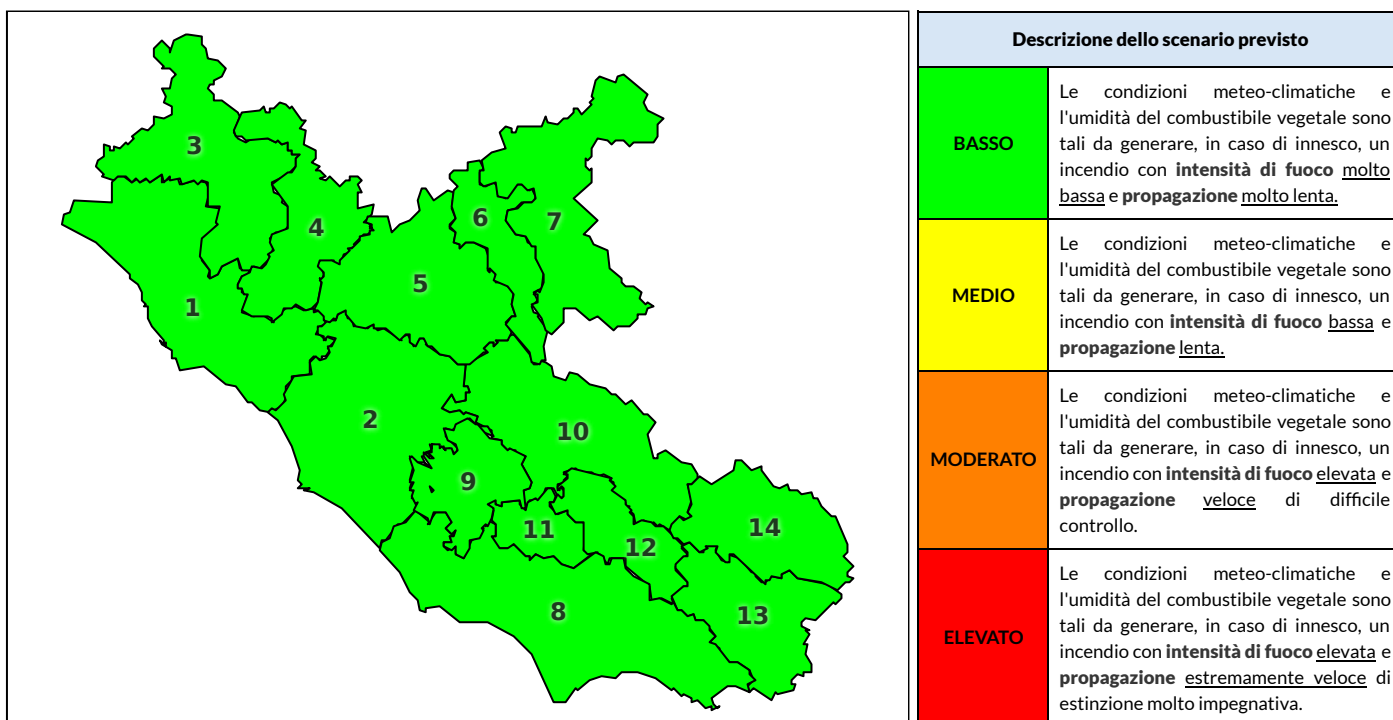

Zona AIB	1	2	3	4	5	6	7	8	9	10	11	12	13	14
Livello Pericolosità	BASSO	BASSO	BASSO	BASSO	BASSO	BASSO	BASSO	BASSO	BASSO	BASSO	BASSO	BASSO	BASSO	BASSO

NOTE

Empty box for notes.

REGIONE LAZIO - AGENZIA REGIONALE DI PROTEZIONE CIVILE

CENTRO FUNZIONALE REGIONALE

SALA OPERATIVA REGIONALE

N.verde 800.276570 | centrofunzionale@regione.lazio.it

N.verde 803.555 | sor@regione.lazio.it

BOLLETTINO DI PERICOLOSITA' DA INCENDI BOSCHIVI

Previsioni per domani 18-10-2020

Livello di pericolosità da incendio boschivo per Zona di Allerta AIB

Bollettino emesso nel periodo della campagna AIB Lazio sulla base del modello previsionale RISICOLazio, sviluppato in collaborazione con Fondazione CIMA, che fornisce un supporto per la valutazione della Pericolosità da incendio boschivo aggregata sulle Zone di Allerta AIB, approvate come parte integrante del Piano AIB Lazio 2020-2022 con DGR n° 270 del 15/05/2020. Il dettaglio della distribuzione dei Comuni nelle Zone AIB è consultabile al link <https://tinyurl.com/ZoneAIB>. Le Norme Comportamentali per la popolazione sono consultabili al link <https://tinyurl.com/NormeComportamentali>.

Zona AIB	1	2	3	4	5	6	7	8	9	10	11	12	13	14
Livello Pericolosità	BASSO	BASSO	BASSO	BASSO	BASSO	BASSO	BASSO	BASSO	BASSO	BASSO	BASSO	BASSO	BASSO	BASSO

REGIONE LAZIO - AGENZIA REGIONALE DI PROTEZIONE CIVILE