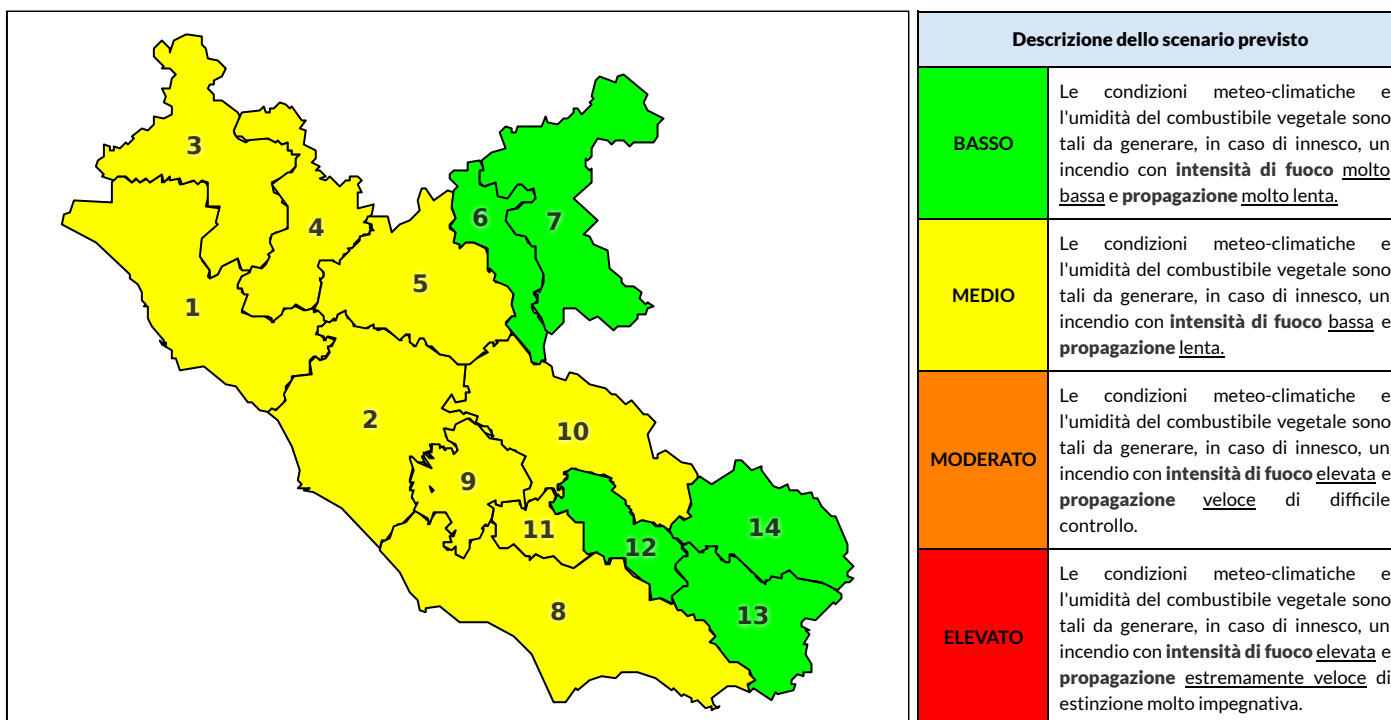

Zona AIB	1	2	3	4	5	6	7	8	9	10	11	12	13	14
Livello Pericolosità	MEDIO	BASSO	BASSO	BASSO	BASSO	BASSO	BASSO	MEDIO	BASSO	BASSO	BASSO	BASSO	BASSO	BASSO

NOTE

REGIONE LAZIO - AGENZIA REGIONALE DI PROTEZIONE CIVILE

CENTRO FUNZIONALE REGIONALE

SALA OPERATIVA REGIONALE

N.verde 800.276570 | centrofunzionale@regione.lazio.it

N.verde 803.555 | sor@regione.lazio.it

BOLLETTINO DI PERICOLOSITA' DA INCENDI BOSCHIVI

Previsioni per domani 20-6-2020

Livello di pericolosità da incendio boschivo per Zona di Allerta AIB

Bollettino emesso nel periodo della campagna AIB Lazio sulla base del modello previsionale RISICOLazio, sviluppato in collaborazione con Fondazione CIMA, che fornisce un supporto per la valutazione della Pericolosità da incendio boschivo aggregata sulle Zone di Allerta AIB, approvate come parte integrante del Piano AIB Lazio 2020-2022 con DGR n° 270 del 15/05/2020. Il dettaglio della distribuzione dei Comuni nelle Zone AIB è consultabile al link <https://tinyurl.com/ZoneAIB>. Le Norme Comportamentali per la popolazione sono consultabili al link <https://tinyurl.com/NormeComportamentali>.

Zona AIB	1	2	3	4	5	6	7	8	9	10	11	12	13	14
Livello Pericolosità	MEDIO	MEDIO	MEDIO	MEDIO	MEDIO	BASSO	BASSO	MEDIO	MEDIO	MEDIO	MEDIO	BASSO	BASSO	BASSO

REGIONE LAZIO - AGENZIA REGIONALE DI PROTEZIONE CIVILE