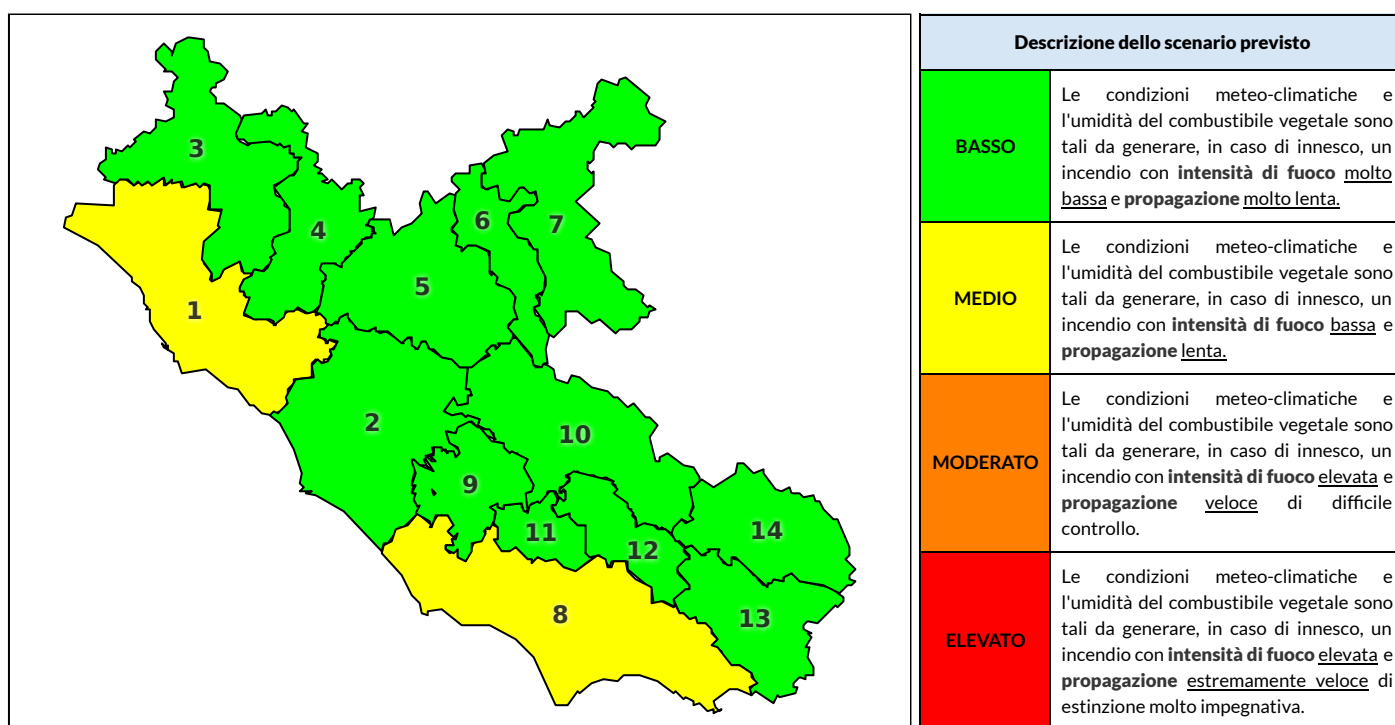

REGIONE LAZIO - AGENZIA REGIONALE DI PROTEZIONE CIVILE

CENTRO FUNZIONALE REGIONALE

N.verde 800.276570 | centrofunzionale@regione.lazio.it

SALA OPERATIVA REGIONALE

N.verde 803.555 | sor@regione.lazio.it

BOLLETTINO DI PERICOLOSITA' DA INCENDI BOSCHIVI

Previsioni per oggi 19-6-2020

Livello di pericolosità da incendio boschivo per Zona di Allerta AIB

Bollettino emesso nel periodo della campagna AIB Lazio sulla base del modello previsionale RISICOLazio, sviluppato in collaborazione con Fondazione CIMA, che fornisce un supporto per la valutazione della Pericolosità da incendio boschivo aggregata sulle Zone di Allerta AIB, approvate come parte integrante del Piano AIB Lazio 2020-2022 con DGR n° 270 del 15/05/2020. Il dettaglio della distribuzione dei Comuni nelle Zone AIB è consultabile al link <https://tinyurl.com/ZoneAIB>. Le Norme Comportamentali per la popolazione sono consultabili al link <https://tinyurl.com/NormeComportamentali>.

Zona AIB	1	2	3	4	5	6	7	8	9	10	11	12	13	14
Livello Pericolosità	MEDIO	BASSO	BASSO	BASSO	BASSO	BASSO	BASSO	MEDIO	BASSO	BASSO	BASSO	BASSO	BASSO	BASSO

NOTE

REGIONE LAZIO - AGENZIA REGIONALE DI PROTEZIONE CIVILE