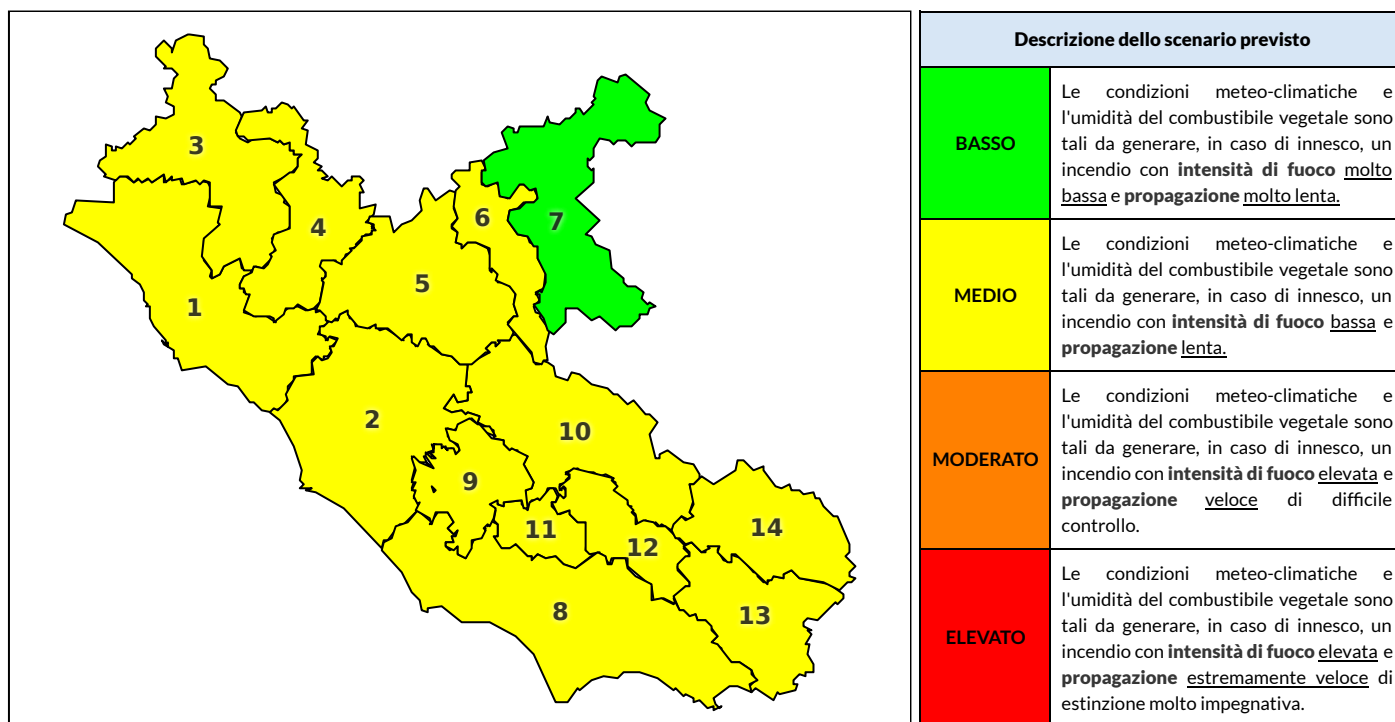

Zona AIB	1	2	3	4	5	6	7	8	9	10	11	12	13	14
Livello Pericolosità	MEDIO	MEDIO	MEDIO	MEDIO	MEDIO	MEDIO	BASSO	MEDIO	MEDIO	MEDIO	MEDIO	MEDIO	MEDIO	BASSO

NOTE

Empty box for notes.

REGIONE LAZIO - AGENZIA REGIONALE DI PROTEZIONE CIVILE

CENTRO FUNZIONALE REGIONALE

SALA OPERATIVA REGIONALE

N.verde 800.276570 | centrofunzionale@regione.lazio.it

N.verde 803.555 | sor@regione.lazio.it

BOLLETTINO DI PERICOLOSITA' DA INCENDI BOSCHIVI

Previsioni per domani 20-8-2020

Livello di pericolosità da incendio boschivo per Zona di Allerta AIB

Bollettino emesso nel periodo della campagna AIB Lazio sulla base del modello previsionale RISICOLazio, sviluppato in collaborazione con Fondazione CIMA, che fornisce un supporto per la valutazione della Pericolosità da incendio boschivo aggregata sulle Zone di Allerta AIB, approvate come parte integrante del Piano AIB Lazio 2020-2022 con DGR n° 270 del 15/05/2020. Il dettaglio della distribuzione dei Comuni nelle Zone AIB è consultabile al link <https://tinyurl.com/ZoneAIB>. Le Norme Comportamentali per la popolazione sono consultabili al link <https://tinyurl.com/NormeComportamentali>.

Zona AIB	1	2	3	4	5	6	7	8	9	10	11	12	13	14
Livello Pericolosità	MEDIO	MEDIO	MEDIO	MEDIO	MEDIO	MEDIO	BASSO	MEDIO	MEDIO	MEDIO	MEDIO	MEDIO	MEDIO	MEDIO

REGIONE LAZIO - AGENZIA REGIONALE DI PROTEZIONE CIVILE