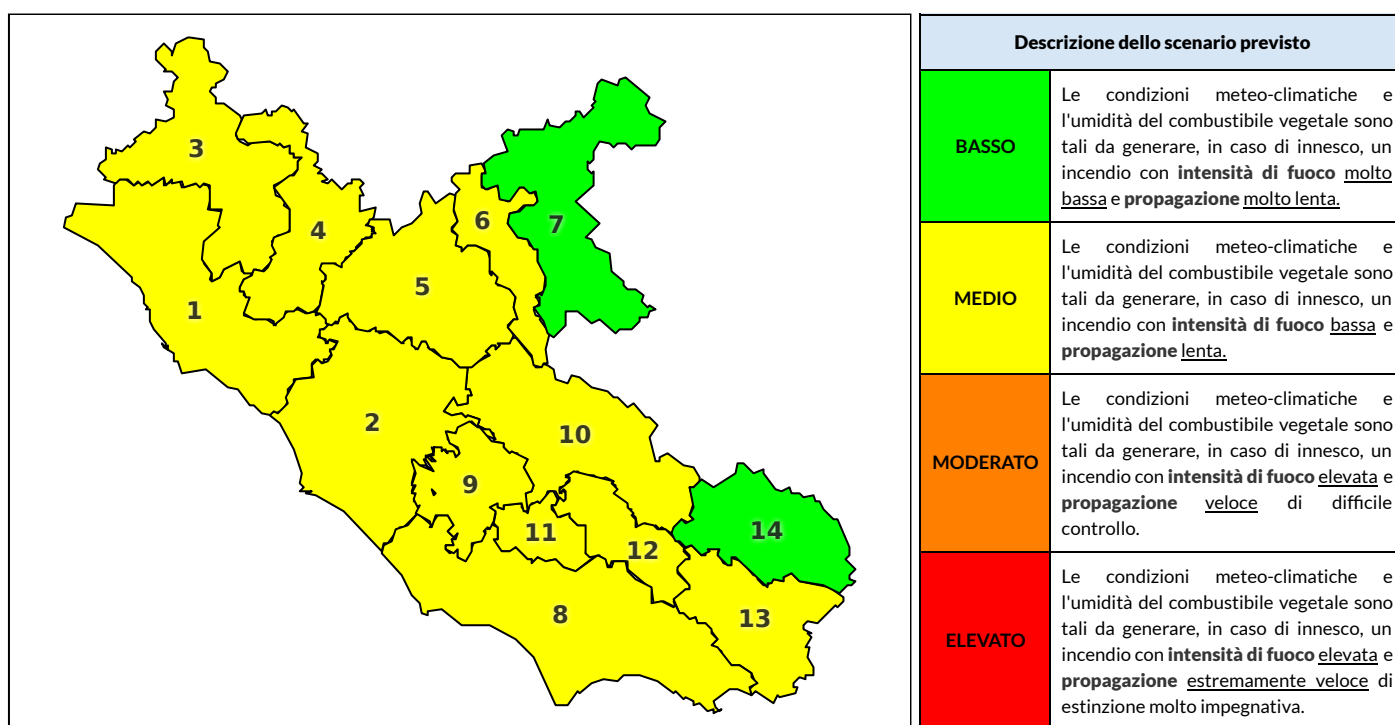

REGIONE LAZIO - AGENZIA REGIONALE DI PROTEZIONE CIVILE

CENTRO FUNZIONALE REGIONALE

SALA OPERATIVA REGIONALE

N.verde 800.276570 | centrofunzionale@regione.lazio.it

N.verde 803.555 | sor@regione.lazio.it

BOLLETTINO DI PERICOLOSITA' DA INCENDI BOSCHIVI

Previsioni per oggi 19-8-2020

Livello di pericolosità da incendio boschivo per Zona di Allerta AIB

Bollettino emesso nel periodo della campagna AIB Lazio sulla base del modello previsionale RISICOLazio, sviluppato in collaborazione con Fondazione CIMA, che fornisce un supporto per la valutazione della Pericolosità da incendio boschivo aggregata sulle Zone di Allerta AIB, approvate come parte integrante del Piano AIB Lazio 2020-2022 con DGR n° 270 del 15/05/2020. Il dettaglio della distribuzione dei Comuni nelle Zone AIB è consultabile al link <https://tinyurl.com/ZoneAIB>. Le Norme Comportamentali per la popolazione sono consultabili al link <https://tinyurl.com/NormeComportamentali>.

Zona AIB	1	2	3	4	5	6	7	8	9	10	11	12	13	14
Livello Pericolosità	MEDIO	MEDIO	MEDIO	MEDIO	MEDIO	MEDIO	BASSO	MEDIO	MEDIO	MEDIO	MEDIO	MEDIO	MEDIO	BASSO

NOTE

Empty box for notes.

REGIONE LAZIO - AGENZIA REGIONALE DI PROTEZIONE CIVILE

Zona AIB	1	2	3	4	5	6	7	8	9	10	11	12	13	14
Livello Pericolosità	MEDIO	MEDIO	MEDIO	MEDIO	MEDIO	MEDIO	BASSO	MEDIO	MEDIO	MEDIO	MEDIO	MEDIO	MEDIO	MEDIO