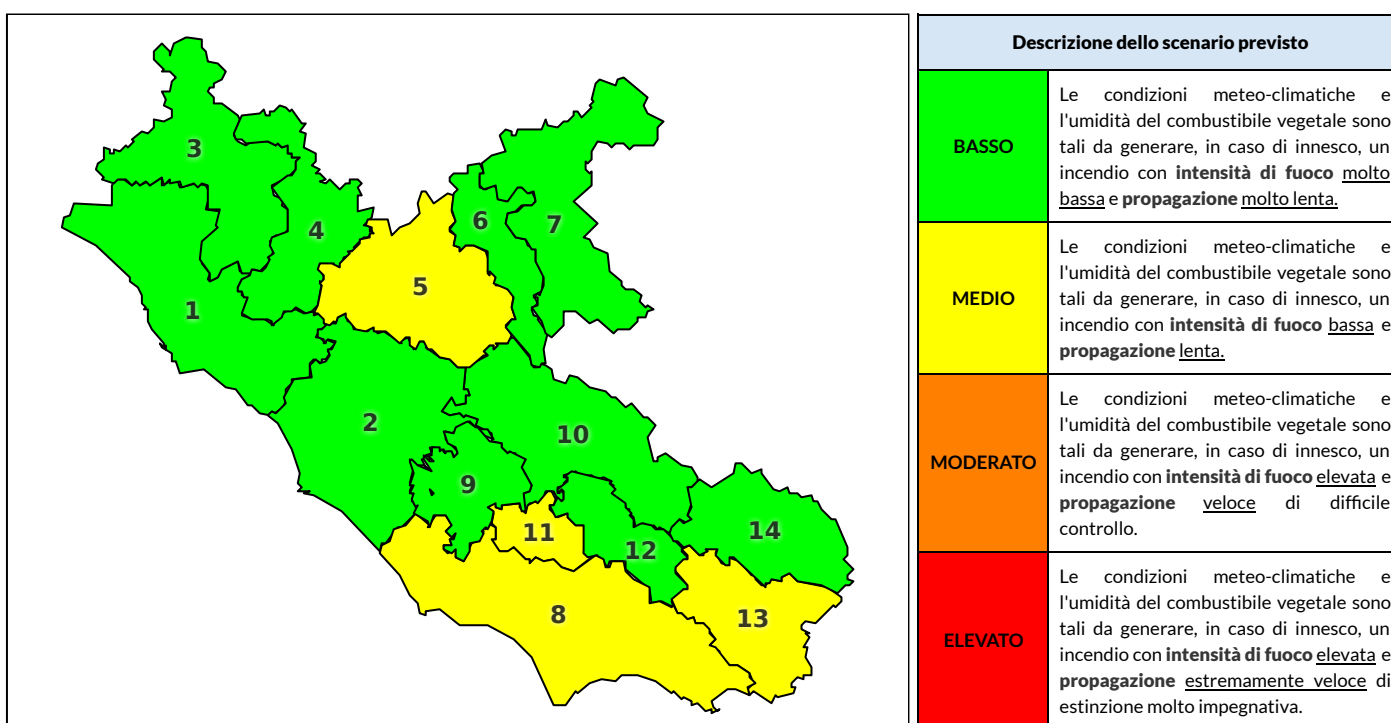

Zona AIB	1	2	3	4	5	6	7	8	9	10	11	12	13	14
Livello Pericolosità	MEDIO	BASSO	BASSO	BASSO	BASSO	BASSO	BASSO	MEDIO	BASSO	BASSO	BASSO	BASSO	MEDIO	BASSO

NOTE

Empty box for notes.

REGIONE LAZIO - AGENZIA REGIONALE DI PROTEZIONE CIVILE

CENTRO FUNZIONALE REGIONALE

SALA OPERATIVA REGIONALE

N.verde 800.276570 | centrofunzionale@regione.lazio.it

N.verde 803.555 | sor@regione.lazio.it

BOLLETTINO DI PERICOLOSITA' DA INCENDI BOSCHIVI

Previsioni per domani 20-9-2020

Livello di pericolosità da incendio boschivo per Zona di Allerta AIB

Bollettino emesso nel periodo della campagna AIB Lazio sulla base del modello previsionale RISICOLazio, sviluppato in collaborazione con Fondazione CIMA, che fornisce un supporto per la valutazione della Pericolosità da incendio boschivo aggregata sulle Zone di Allerta AIB, approvate come parte integrante del Piano AIB Lazio 2020-2022 con DGR n° 270 del 15/05/2020. Il dettaglio della distribuzione dei Comuni nelle Zone AIB è consultabile al link <https://tinyurl.com/ZoneAIB>. Le Norme Comportamentali per la popolazione sono consultabili al link <https://tinyurl.com/NormeComportamentali>.

Zona AIB	1	2	3	4	5	6	7	8	9	10	11	12	13	14
Livello Pericolosità	BASSO	BASSO	BASSO	BASSO	MEDIO	BASSO	BASSO	MEDIO	BASSO	BASSO	MEDIO	BASSO	MEDIO	BASSO

REGIONE LAZIO - AGENZIA REGIONALE DI PROTEZIONE CIVILE