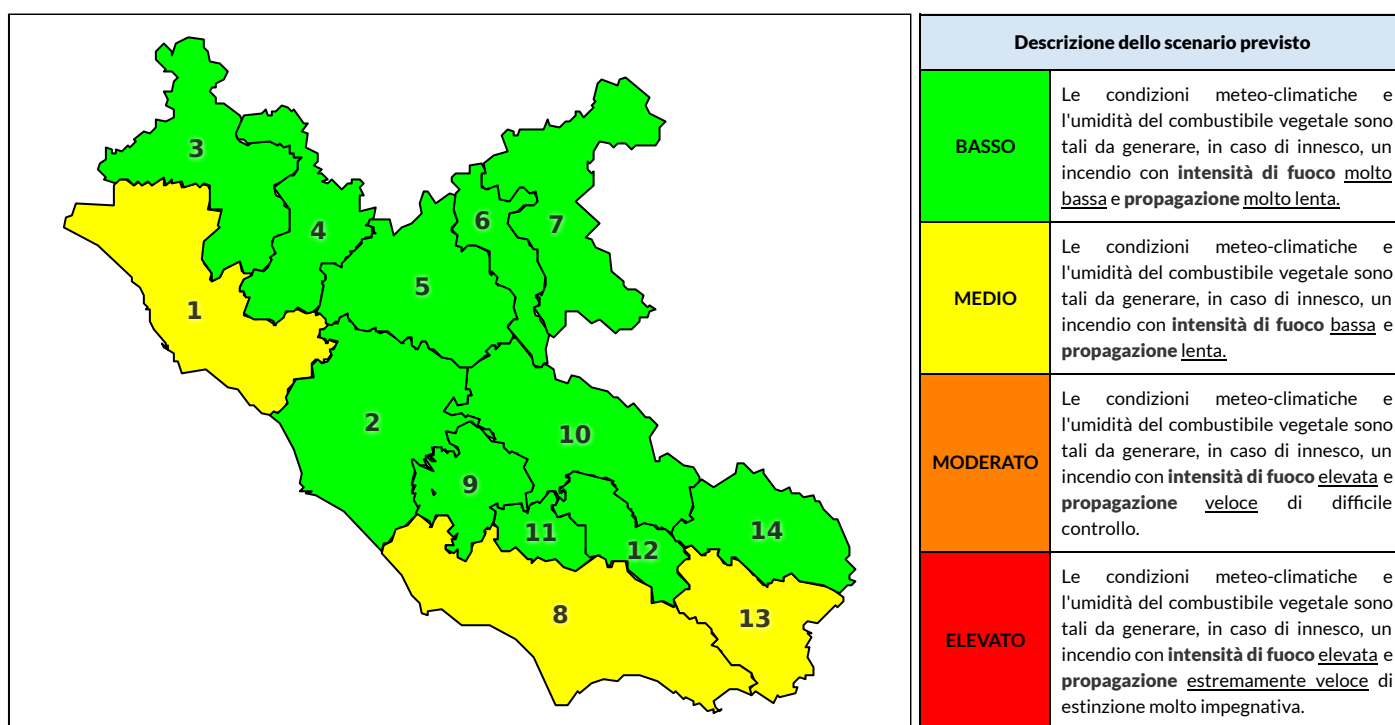

REGIONE LAZIO - AGENZIA REGIONALE DI PROTEZIONE CIVILE

CENTRO FUNZIONALE REGIONALE

SALA OPERATIVA REGIONALE

N.verde 800.276570 | centrofunzionale@regione.lazio.it

N.verde 803.555 | sor@regione.lazio.it

BOLLETTINO DI PERICOLOSITA' DA INCENDI BOSCHIVI

Previsioni per oggi 19-9-2020

Livello di pericolosità da incendio boschivo per Zona di Allerta AIB

Bollettino emesso nel periodo della campagna AIB Lazio sulla base del modello previsionale RISICOLazio, sviluppato in collaborazione con Fondazione CIMA, che fornisce un supporto per la valutazione della Pericolosità da incendio boschivo aggregata sulle Zone di Allerta AIB, approvate come parte integrante del Piano AIB Lazio 2020-2022 con DGR n° 270 del 15/05/2020. Il dettaglio della distribuzione dei Comuni nelle Zone AIB è consultabile al link <https://tinyurl.com/ZoneAIB>. Le Norme Comportamentali per la popolazione sono consultabili al link <https://tinyurl.com/NormeComportamentali>.

Zona AIB	1	2	3	4	5	6	7	8	9	10	11	12	13	14
Livello Pericolosità	MEDIO	BASSO	BASSO	BASSO	BASSO	BASSO	BASSO	MEDIO	BASSO	BASSO	BASSO	BASSO	MEDIO	BASSO

NOTE

Empty box for notes.

REGIONE LAZIO - AGENZIA REGIONALE DI PROTEZIONE CIVILE