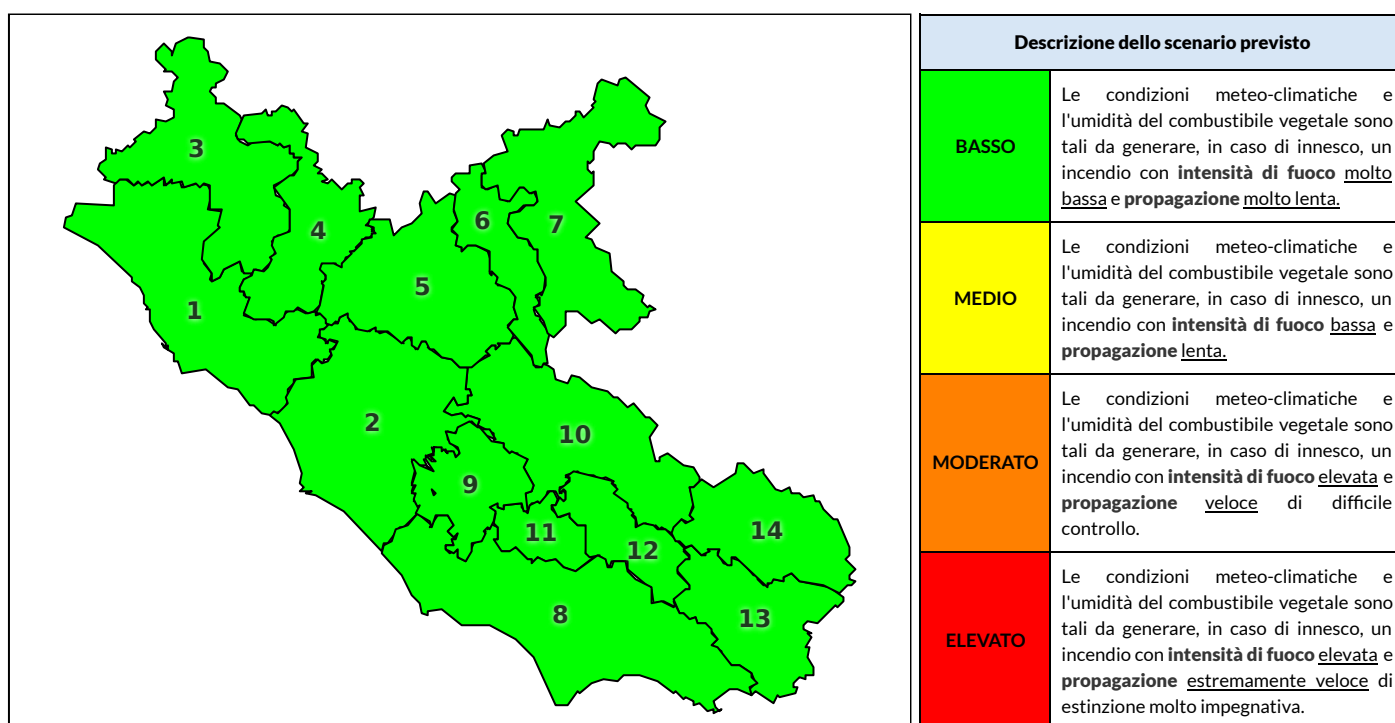

REGIONE LAZIO - AGENZIA REGIONALE DI PROTEZIONE CIVILE

CENTRO FUNZIONALE REGIONALE

N.verde 800.276570 | centrofunzionale@regione.lazio.it

SALA OPERATIVA REGIONALE

N.verde 803.555 | sor@regione.lazio.it

BOLLETTINO DI PERICOLOSITA' DA INCENDI BOSCHIVI

Previsioni per domani 20-10-2020

Livello di pericolosità da incendio boschivo per Zona di Allerta AIB

Bollettino emesso nel periodo della campagna AIB Lazio sulla base del modello previsionale RISICOLazio, sviluppato in collaborazione con Fondazione CIMA, che fornisce un supporto per la valutazione della Pericolosità da incendio boschivo aggregata sulle Zone di Allerta AIB, approvate come parte integrante del Piano AIB Lazio 2020-2022 con DGR n° 270 del 15/05/2020. Il dettaglio della distribuzione dei Comuni nelle Zone AIB è consultabile al link <https://tinyurl.com/ZoneAIB>. Le Norme Comportamentali per la popolazione sono consultabili al link <https://tinyurl.com/NormeComportamentali>.

Zona AIB	1	2	3	4	5	6	7	8	9	10	11	12	13	14
Livello Pericolosità	BASSO	BASSO	BASSO	BASSO	BASSO	BASSO	BASSO	BASSO	BASSO	BASSO	BASSO	BASSO	BASSO	BASSO