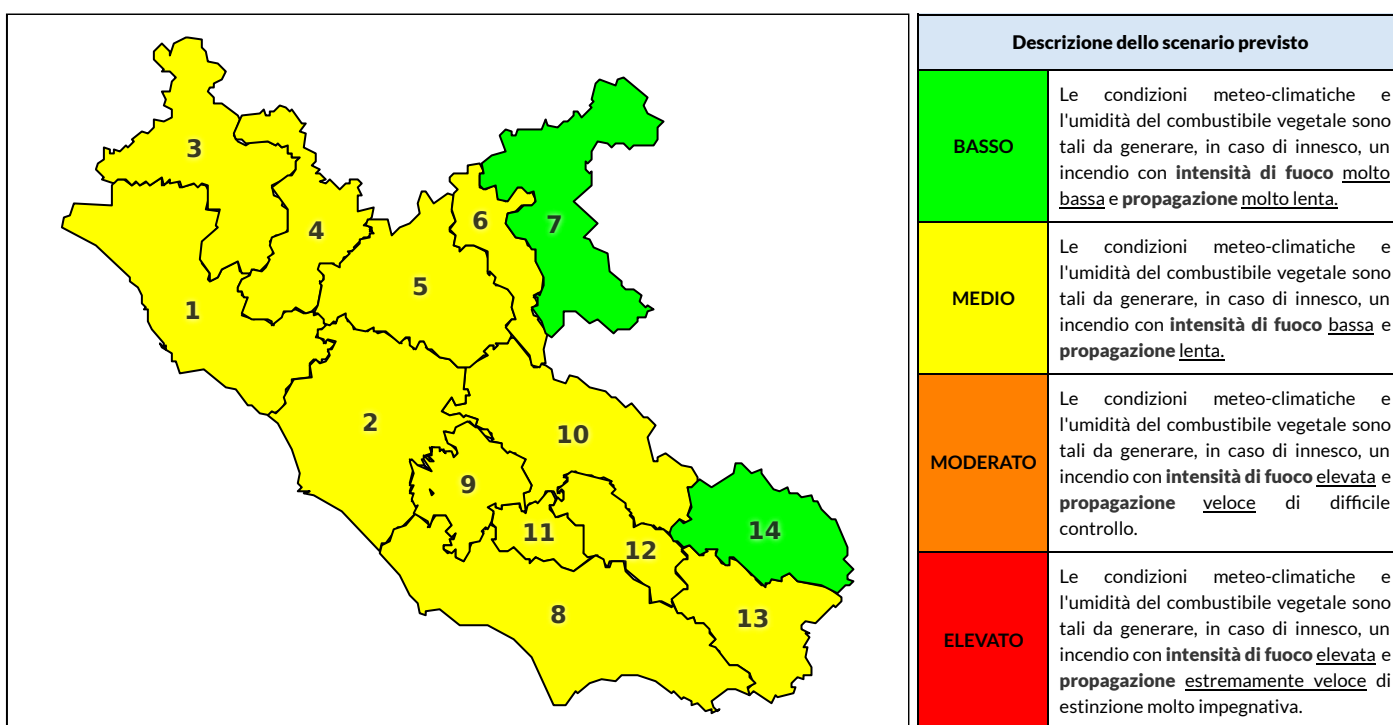

REGIONE LAZIO - AGENZIA REGIONALE DI PROTEZIONE CIVILE

CENTRO FUNZIONALE REGIONALE

SALA OPERATIVA REGIONALE

N.verde 800.276570 | centrofunzionale@regione.lazio.it

N.verde 803.555 | sor@regione.lazio.it

BOLLETTINO DI PERICOLOSITA' DA INCENDI BOSCHIVI

Previsioni per oggi 20-7-2020

Livello di pericolosità da incendio boschivo per Zona di Allerta AIB

Bollettino emesso nel periodo della campagna AIB Lazio sulla base del modello previsionale RISICOLazio, sviluppato in collaborazione con Fondazione CIMA, che fornisce un supporto per la valutazione della Pericolosità da incendio boschivo aggregata sulle Zone di Allerta AIB, approvate come parte integrante del Piano AIB Lazio 2020-2022 con DGR n° 270 del 15/05/2020. Il dettaglio della distribuzione dei Comuni nelle Zone AIB è consultabile al link <https://tinyurl.com/ZoneAIB>. Le Norme Comportamentali per la popolazione sono consultabili al link <https://tinyurl.com/NormeComportamentali>.

Zona AIB	1	2	3	4	5	6	7	8	9	10	11	12	13	14
Livello Pericolosità	MEDIO	MEDIO	MEDIO	MEDIO	MEDIO	MEDIO	BASSO	MEDIO	MEDIO	MEDIO	MEDIO	MEDIO	MEDIO	BASSO

NOTE

REGIONE LAZIO - AGENZIA REGIONALE DI PROTEZIONE CIVILE

Zona AIB	1	2	3	4	5	6	7	8	9	10	11	12	13	14
Livello Pericolosità	MEDIO	MEDIO	MEDIO	MEDIO	MEDIO	MEDIO	BASSO	MEDIO	MEDIO	MEDIO	MEDIO	MEDIO	MEDIO	MEDIO