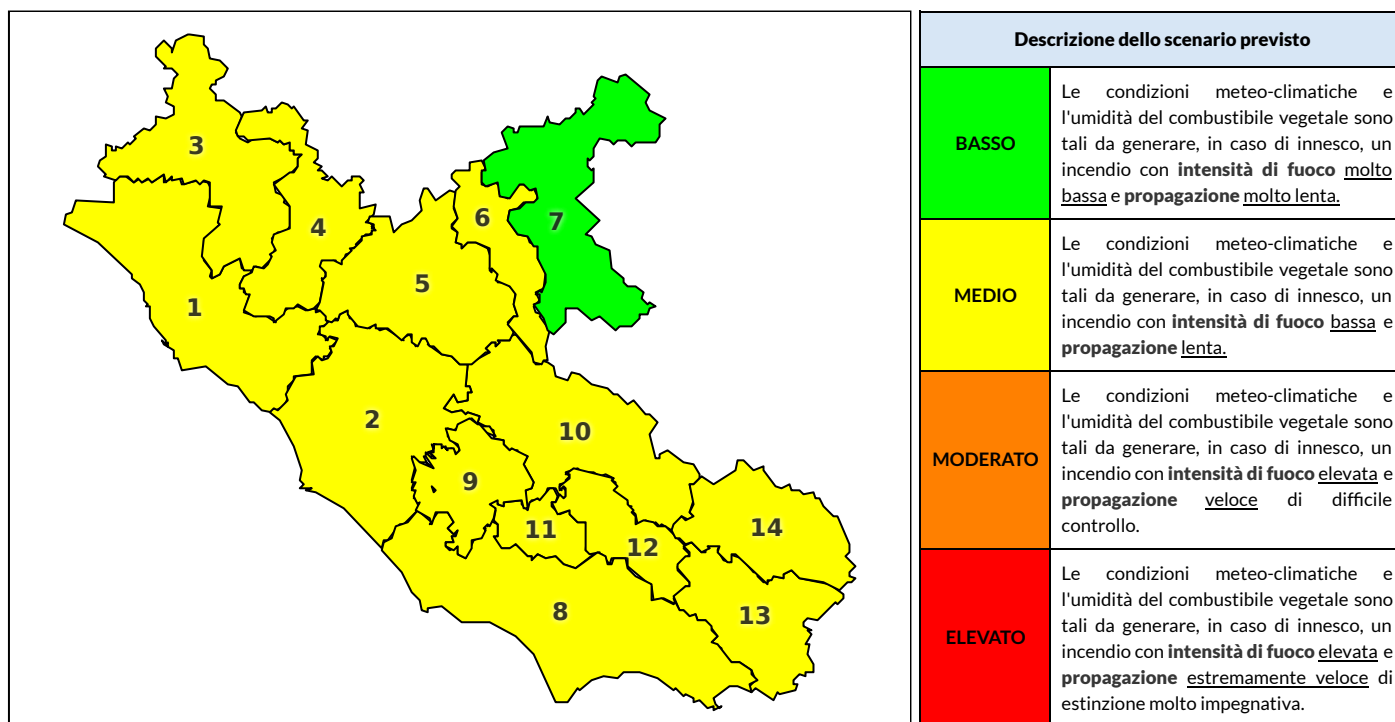

Zona AIB	1	2	3	4	5	6	7	8	9	10	11	12	13	14
Livello Pericolosità	MEDIO	MEDIO	MEDIO	MEDIO	MEDIO	MEDIO	BASSO	MEDIO	MEDIO	MEDIO	MEDIO	MEDIO	MEDIO	BASSO

NOTE

REGIONE LAZIO - AGENZIA REGIONALE DI PROTEZIONE CIVILE

CENTRO FUNZIONALE REGIONALE

SALA OPERATIVA REGIONALE

N.verde 800.276570 | centrofunzionale@regione.lazio.it

N.verde 803.555 | sor@regione.lazio.it

BOLLETTINO DI PERICOLOSITA' DA INCENDI BOSCHIVI

Previsioni per domani 21-7-2020

Livello di pericolosità da incendio boschivo per Zona di Allerta AIB

Bollettino emesso nel periodo della campagna AIB Lazio sulla base del modello previsionale RISICOLazio, sviluppato in collaborazione con Fondazione CIMA, che fornisce un supporto per la valutazione della Pericolosità da incendio boschivo aggregata sulle Zone di Allerta AIB, approvate come parte integrante del Piano AIB Lazio 2020-2022 con DGR n° 270 del 15/05/2020. Il dettaglio della distribuzione dei Comuni nelle Zone AIB è consultabile al link <https://tinyurl.com/ZoneAIB>. Le Norme Comportamentali per la popolazione sono consultabili al link <https://tinyurl.com/NormeComportamentali>.

Zona AIB	1	2	3	4	5	6	7	8	9	10	11	12	13	14
Livello Pericolosità	MEDIO	MEDIO	MEDIO	MEDIO	MEDIO	MEDIO	BASSO	MEDIO	MEDIO	MEDIO	MEDIO	MEDIO	MEDIO	MEDIO

REGIONE LAZIO - AGENZIA REGIONALE DI PROTEZIONE CIVILE