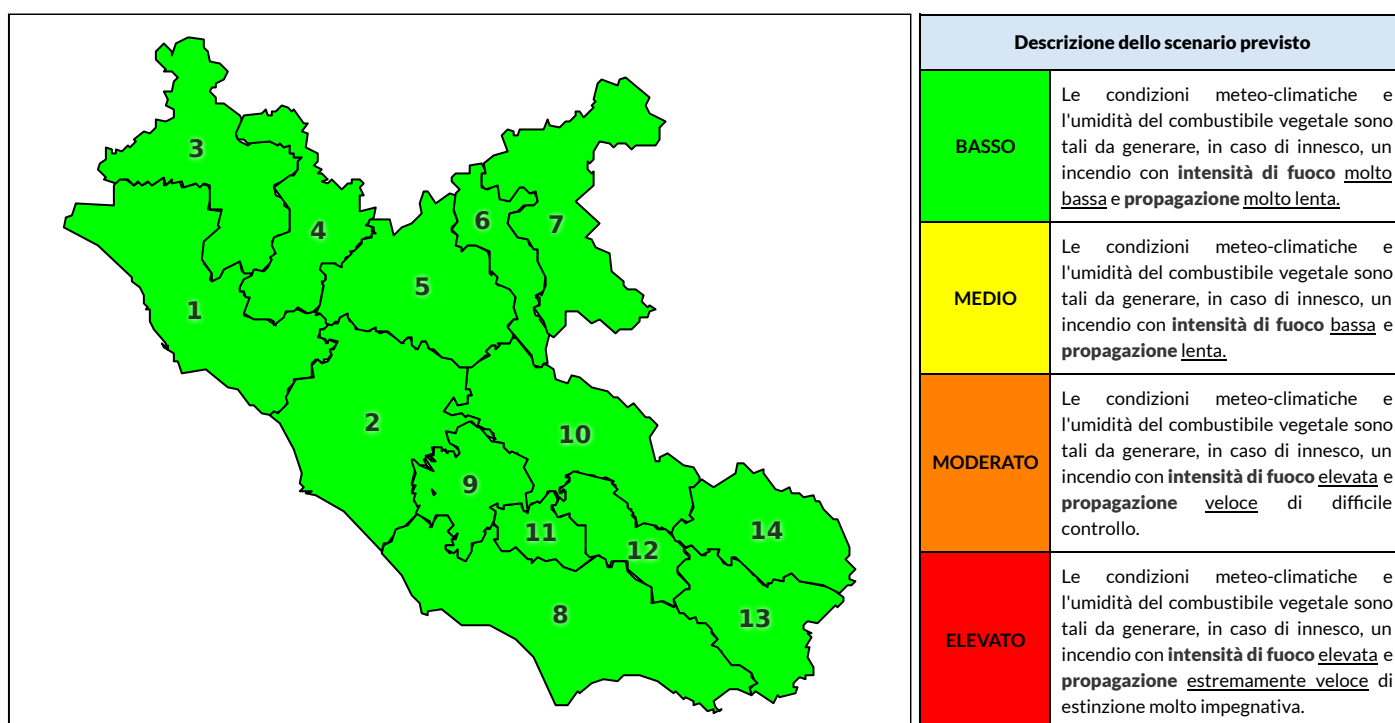

REGIONE LAZIO - AGENZIA REGIONALE DI PROTEZIONE CIVILE

CENTRO FUNZIONALE REGIONALE

N.verde 800.276570 | centrofunzionale@regione.lazio.it

SALA OPERATIVA REGIONALE

N.verde 803.555 | sor@regione.lazio.it

BOLLETTINO DI PERICOLOSITA' DA INCENDI BOSCHIVI

Previsioni per domani 22-9-2020

Livello di pericolosità da incendio boschivo per Zona di Allerta AIB

Bollettino emesso nel periodo della campagna AIB Lazio sulla base del modello previsionale RISICOLazio, sviluppato in collaborazione con Fondazione CIMA, che fornisce un supporto per la valutazione della Pericolosità da incendio boschivo aggregata sulle Zone di Allerta AIB, approvate come parte integrante del Piano AIB Lazio 2020-2022 con DGR n° 270 del 15/05/2020. Il dettaglio della distribuzione dei Comuni nelle Zone AIB è consultabile al link <https://tinyurl.com/ZoneAIB>. Le Norme Comportamentali per la popolazione sono consultabili al link <https://tinyurl.com/NormeComportamentali>.

Zona AIB	1	2	3	4	5	6	7	8	9	10	11	12	13	14
Livello Pericolosità	BASSO	BASSO	BASSO	BASSO	BASSO	BASSO	BASSO	BASSO	BASSO	BASSO	BASSO	BASSO	BASSO	BASSO