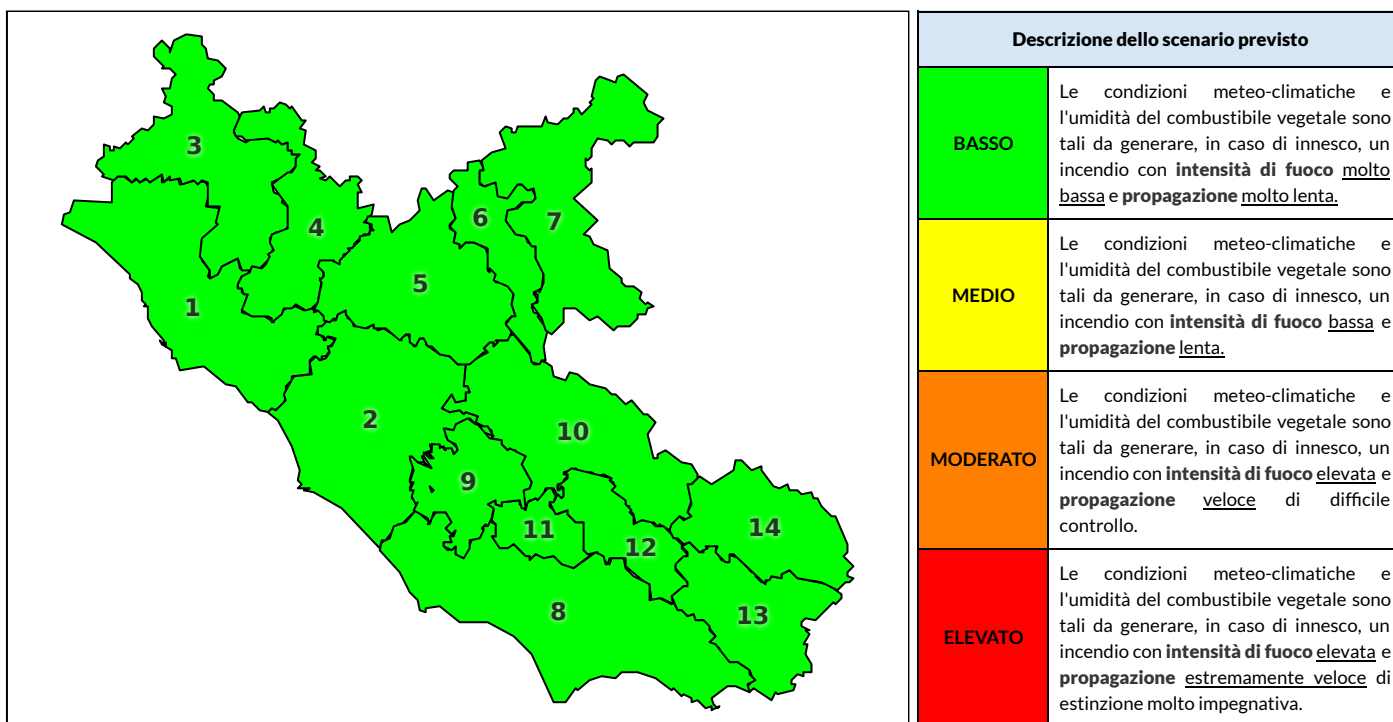

REGIONE LAZIO - AGENZIA REGIONALE DI PROTEZIONE CIVILE

CENTRO FUNZIONALE REGIONALE

SALA OPERATIVA REGIONALE

N.verde 800.276570 | centrofunzionale@regione.lazio.it

N.verde 803.555 | sor@regione.lazio.it

BOLLETTINO DI PERICOLOSITA' DA INCENDI BOSCHIVI

Previsioni per oggi 21-9-2020

Livello di pericolosità da incendio boschivo per Zona di Allerta AIB

Bollettino emesso nel periodo della campagna AIB Lazio sulla base del modello previsionale RISICOLazio, sviluppato in collaborazione con Fondazione CIMA, che fornisce un supporto per la valutazione della Pericolosità da incendio boschivo aggregata sulle Zone di Allerta AIB, approvate come parte integrante del Piano AIB Lazio 2020-2022 con DGR n° 270 del 15/05/2020. Il dettaglio della distribuzione dei Comuni nelle Zone AIB è consultabile al link <https://tinyurl.com/ZoneAIB>. Le Norme Comportamentali per la popolazione sono consultabili al link <https://tinyurl.com/NormeComportamentali>.

Zona AIB	1	2	3	4	5	6	7	8	9	10	11	12	13	14
Livello Pericolosità	BASSO	BASSO	BASSO	BASSO	BASSO	BASSO	BASSO	BASSO	BASSO	BASSO	BASSO	BASSO	BASSO	BASSO

NOTE

Empty box for notes.