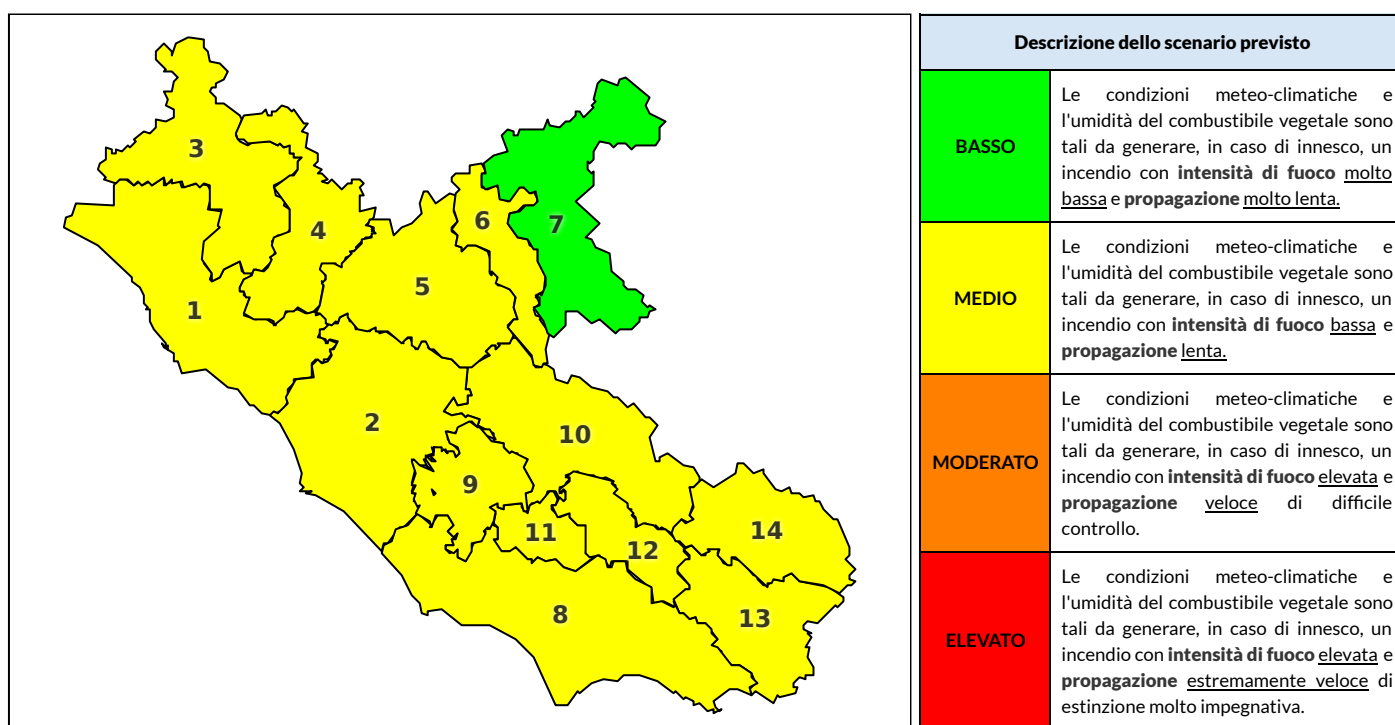

REGIONE LAZIO - AGENZIA REGIONALE DI PROTEZIONE CIVILE

CENTRO FUNZIONALE REGIONALE

SALA OPERATIVA REGIONALE

N.verde 800.276570 | centrofunzionale@regione.lazio.it

N.verde 803.555 | sor@regione.lazio.it

BOLLETTINO DI PERICOLOSITA' DA INCENDI BOSCHIVI

Previsioni per oggi 22-8-2020

Livello di pericolosità da incendio boschivo per Zona di Allerta AIB

Bollettino emesso nel periodo della campagna AIB Lazio sulla base del modello previsionale RISICOLazio, sviluppato in collaborazione con Fondazione CIMA, che fornisce un supporto per la valutazione della Pericolosità da incendio boschivo aggregata sulle Zone di Allerta AIB, approvate come parte integrante del Piano AIB Lazio 2020-2022 con DGR n° 270 del 15/05/2020. Il dettaglio della distribuzione dei Comuni nelle Zone AIB è consultabile al link <https://tinyurl.com/ZoneAIB>. Le Norme Comportamentali per la popolazione sono consultabili al link <https://tinyurl.com/NormeComportamentali>.

Zona AIB	1	2	3	4	5	6	7	8	9	10	11	12	13	14
Livello Pericolosità	MEDIO	MEDIO	MEDIO	MEDIO	MEDIO	MEDIO	BASSO	MEDIO	MEDIO	MEDIO	MEDIO	MEDIO	MEDIO	MEDIO

NOTE

Empty box for notes.

REGIONE LAZIO - AGENZIA REGIONALE DI PROTEZIONE CIVILE