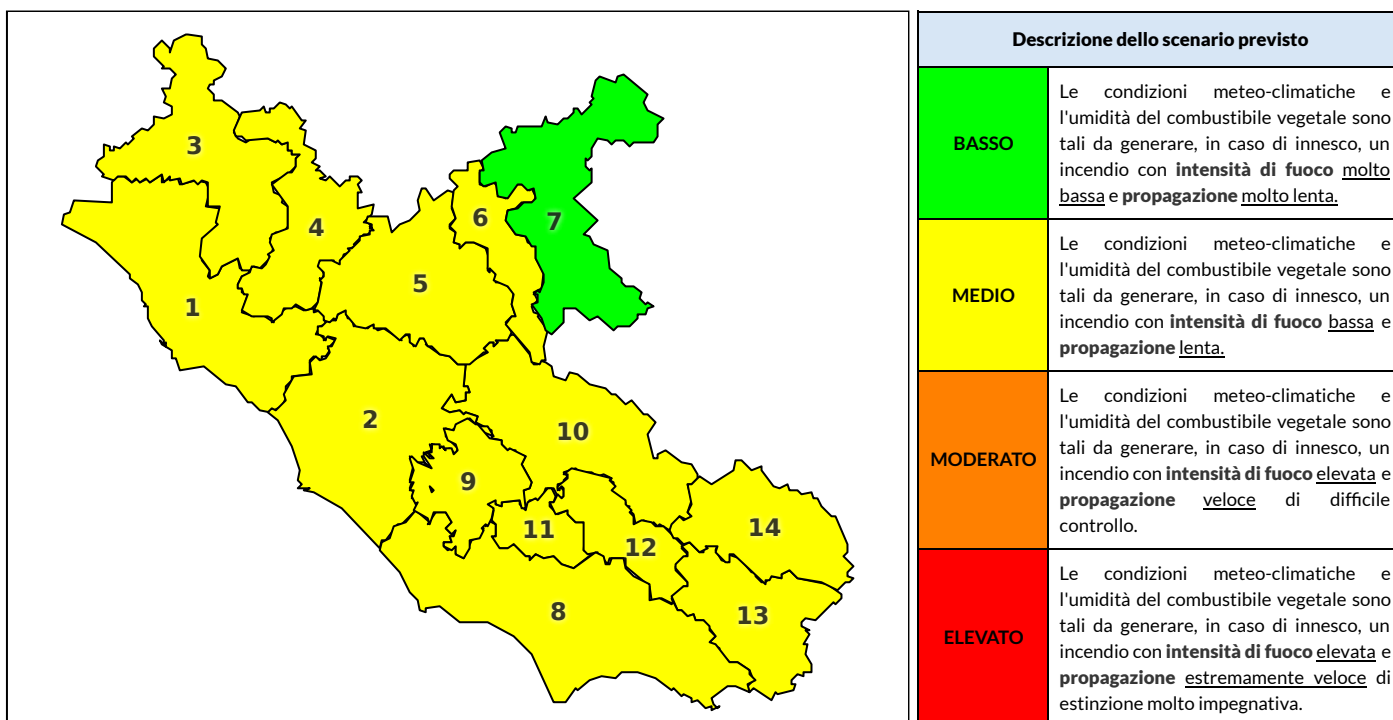

Zona AIB	1	2	3	4	5	6	7	8	9	10	11	12	13	14
Livello Pericolosità	MEDIO	MEDIO	MEDIO	MEDIO	MEDIO	MEDIO	BASSO	MEDIO	MEDIO	MEDIO	MEDIO	MEDIO	MEDIO	MEDIO

NOTE

Empty box for notes.

REGIONE LAZIO - AGENZIA REGIONALE DI PROTEZIONE CIVILE

CENTRO FUNZIONALE REGIONALE

N.verde 800.276570 | centrofunzionale@regione.lazio.it

SALA OPERATIVA REGIONALE

N.verde 803.555 | sor@regione.lazio.it

BOLLETTINO DI PERICOLOSITA' DA INCENDI BOSCHIVI

Previsioni per domani 23-8-2020

Livello di pericolosità da incendio boschivo per Zona di Allerta AIB

Bollettino emesso nel periodo della campagna AIB Lazio sulla base del modello previsionale RISICOLazio, sviluppato in collaborazione con Fondazione CIMA, che fornisce un supporto per la valutazione della Pericolosità da incendio boschivo aggregata sulle Zone di Allerta AIB, approvate come parte integrante del Piano AIB Lazio 2020-2022 con DGR n° 270 del 15/05/2020. Il dettaglio della distribuzione dei Comuni nelle Zone AIB è consultabile al link <https://tinyurl.com/ZoneAIB>. Le Norme Comportamentali per la popolazione sono consultabili al link <https://tinyurl.com/NormeComportamentali>.

Zona AIB	1	2	3	4	5	6	7	8	9	10	11	12	13	14
Livello Pericolosità	MEDIO	MEDIO	MEDIO	MEDIO	MEDIO	MEDIO	BASSO	MEDIO	MEDIO	MEDIO	MEDIO	MEDIO	MEDIO	MEDIO

REGIONE LAZIO - AGENZIA REGIONALE DI PROTEZIONE CIVILE