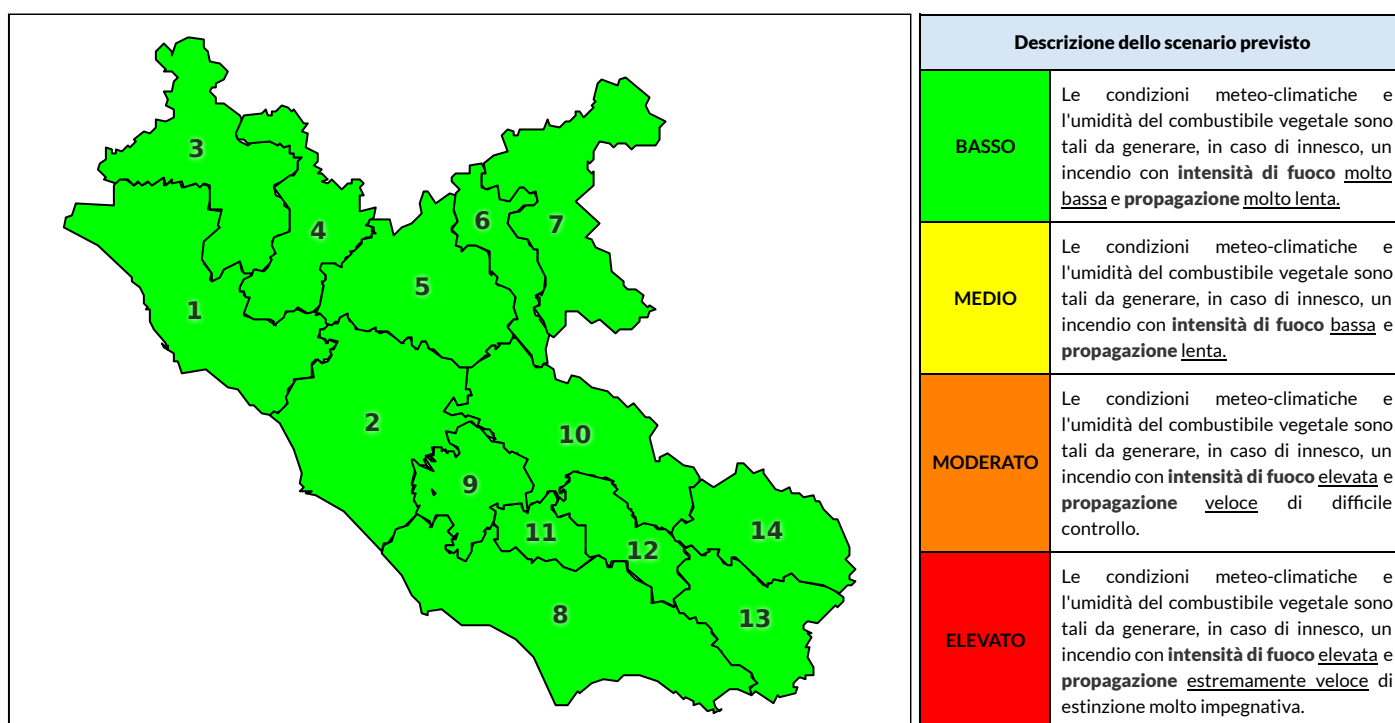

| | | | | | | | | | | | | | | |
|----------------------|-------|-------|-------|-------|-------|-------|-------|-------|-------|-------|-------|-------|-------|-------|
| Zona AIB | 1 | 2 | 3 | 4 | 5 | 6 | 7 | 8 | 9 | 10 | 11 | 12 | 13 | 14 |
| Livello Pericolosità | BASSO | BASSO | BASSO | BASSO | BASSO | BASSO | BASSO | BASSO | BASSO | BASSO | BASSO | BASSO | BASSO | BASSO |

NOTE

Empty box for notes.

REGIONE LAZIO - AGENZIA REGIONALE DI PROTEZIONE CIVILE

CENTRO FUNZIONALE REGIONALE

SALA OPERATIVA REGIONALE

N.verde 800.276570 | centrofunzionale@regione.lazio.it

N.verde 803.555 | sor@regione.lazio.it

BOLLETTINO DI PERICOLOSITA' DA INCENDI BOSCHIVI

Previsioni per domani 23-10-2020

Livello di pericolosità da incendio boschivo per Zona di Allerta AIB

Bollettino emesso nel periodo della campagna AIB Lazio sulla base del modello previsionale RISICOLazio, sviluppato in collaborazione con Fondazione CIMA, che fornisce un supporto per la valutazione della Pericolosità da incendio boschivo aggregata sulle Zone di Allerta AIB, approvate come parte integrante del Piano AIB Lazio 2020-2022 con DGR n° 270 del 15/05/2020. Il dettaglio della distribuzione dei Comuni nelle Zone AIB è consultabile al link <https://tinyurl.com/ZoneAIB>. Le Norme Comportamentali per la popolazione sono consultabili al link <https://tinyurl.com/NormeComportamentali>.

| Zona AIB | 1 | 2 | 3 | 4 | 5 | 6 | 7 | 8 | 9 | 10 | 11 | 12 | 13 | 14 |
|----------------------|-------|-------|-------|-------|-------|-------|-------|-------|-------|-------|-------|-------|-------|-------|
| Livello Pericolosità | BASSO | BASSO | BASSO | BASSO | BASSO | BASSO | BASSO | BASSO | BASSO | BASSO | BASSO | BASSO | BASSO | BASSO |