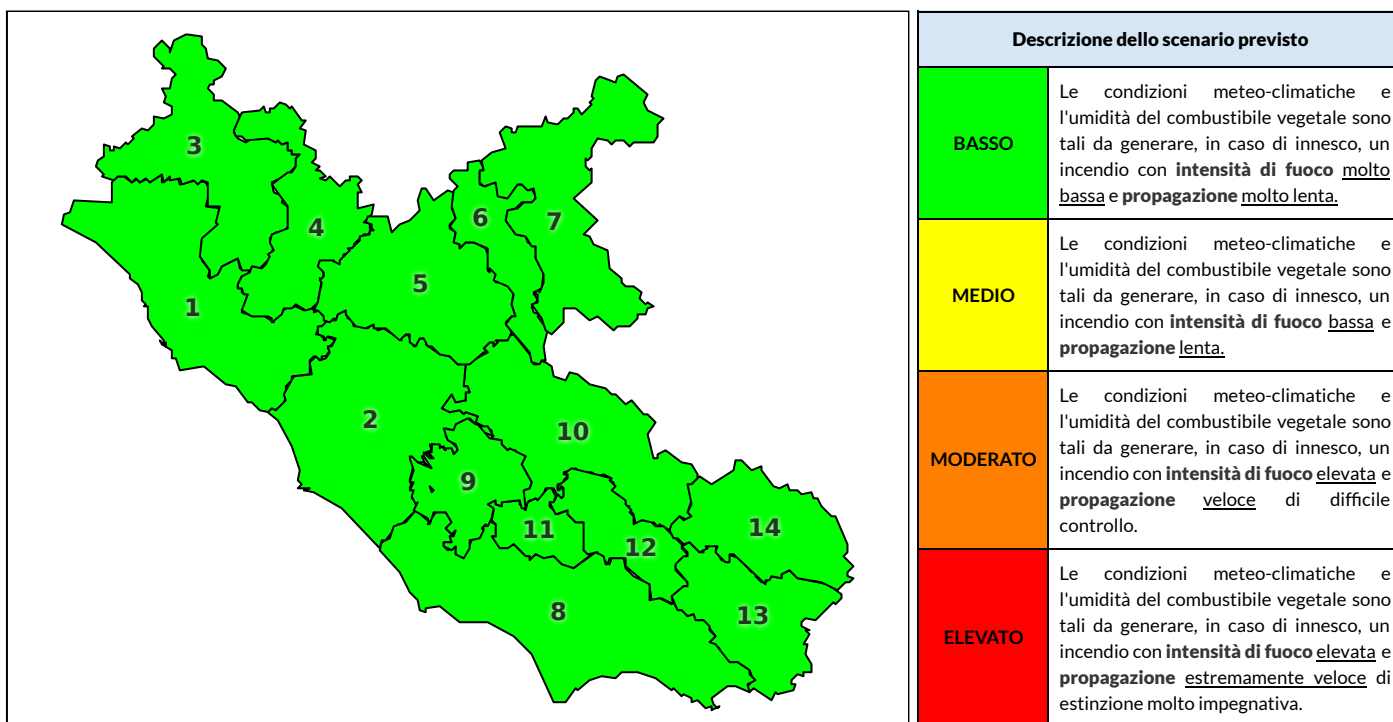

REGIONE LAZIO - AGENZIA REGIONALE DI PROTEZIONE CIVILE

CENTRO FUNZIONALE REGIONALE

SALA OPERATIVA REGIONALE

N.verde 800.276570 | centrofunzionale@regione.lazio.it

N.verde 803.555 | sor@regione.lazio.it

BOLLETTINO DI PERICOLOSITA' DA INCENDI BOSCHIVI

Previsioni per oggi 22-10-2020

Livello di pericolosità da incendio boschivo per Zona di Allerta AIB

Bollettino emesso nel periodo della campagna AIB Lazio sulla base del modello previsionale RISICOLazio, sviluppato in collaborazione con Fondazione CIMA, che fornisce un supporto per la valutazione della Pericolosità da incendio boschivo aggregata sulle Zone di Allerta AIB, approvate come parte integrante del Piano AIB Lazio 2020-2022 con DGR n° 270 del 15/05/2020. Il dettaglio della distribuzione dei Comuni nelle Zone AIB è consultabile al link <https://tinyurl.com/ZoneAIB>. Le Norme Comportamentali per la popolazione sono consultabili al link <https://tinyurl.com/NormeComportamentali>.

| | | | | | | | | | | | | | | |
|----------------------|-------|-------|-------|-------|-------|-------|-------|-------|-------|-------|-------|-------|-------|-------|
| Zona AIB | 1 | 2 | 3 | 4 | 5 | 6 | 7 | 8 | 9 | 10 | 11 | 12 | 13 | 14 |
| Livello Pericolosità | BASSO | BASSO | BASSO | BASSO | BASSO | BASSO | BASSO | BASSO | BASSO | BASSO | BASSO | BASSO | BASSO | BASSO |

| Zona AIB | 1 | 2 | 3 | 4 | 5 | 6 | 7 | 8 | 9 | 10 | 11 | 12 | 13 | 14 |
|----------------------|-------|-------|-------|-------|-------|-------|-------|-------|-------|-------|-------|-------|-------|-------|
| Livello Pericolosità | BASSO | BASSO | BASSO | BASSO | BASSO | BASSO | BASSO | BASSO | BASSO | BASSO | BASSO | BASSO | BASSO | BASSO |