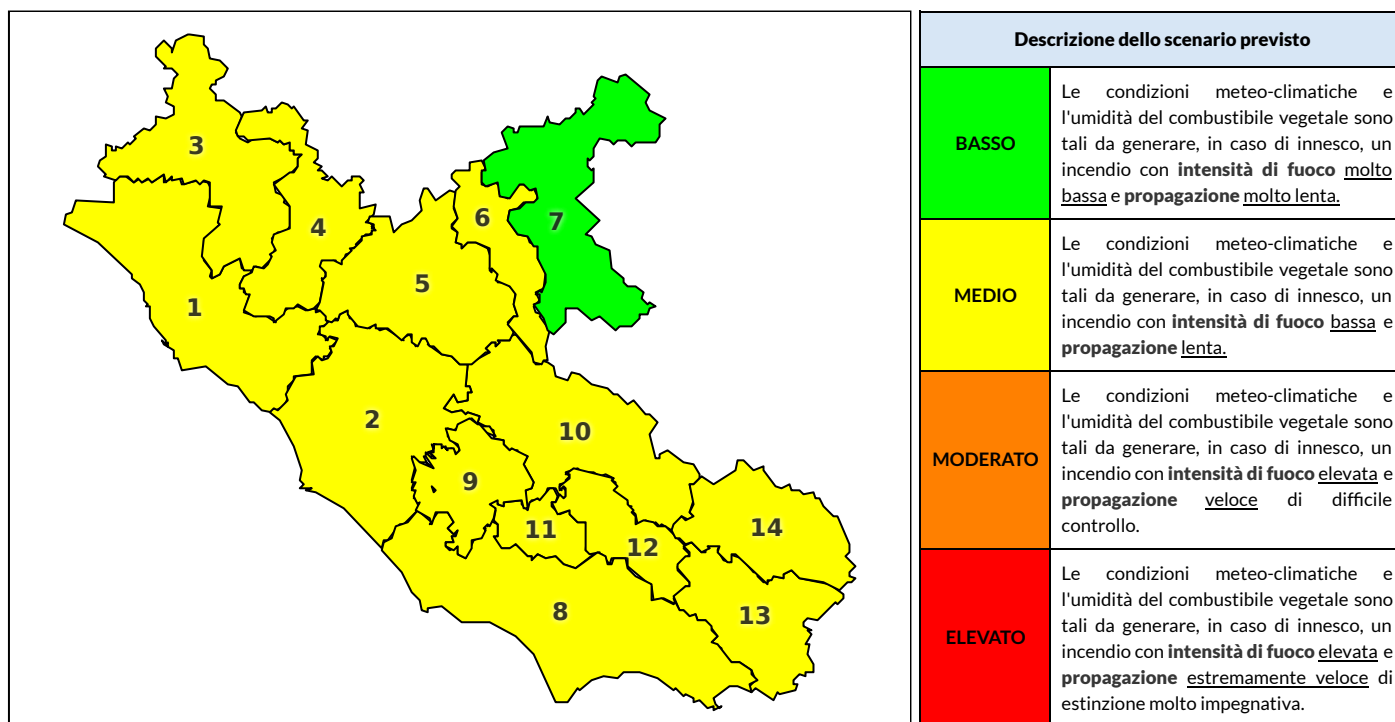

Zona AIB	1	2	3	4	5	6	7	8	9	10	11	12	13	14
Livello Pericolosità	MEDIO	MEDIO	MEDIO	MEDIO	MEDIO	MEDIO	BASSO	MEDIO	MEDIO	MEDIO	MEDIO	MEDIO	MEDIO	MEDIO

NOTE

Empty box for notes.

REGIONE LAZIO - AGENZIA REGIONALE DI PROTEZIONE CIVILE

CENTRO FUNZIONALE REGIONALE

SALA OPERATIVA REGIONALE

N.verde 800.276570 | centrofunzionale@regione.lazio.it

N.verde 803.555 | sor@regione.lazio.it

BOLLETTINO DI PERICOLOSITA' DA INCENDI BOSCHIVI

Previsioni per domani 24-7-2020

Livello di pericolosità da incendio boschivo per Zona di Allerta AIB

Bollettino emesso nel periodo della campagna AIB Lazio sulla base del modello previsionale RISICOLazio, sviluppato in collaborazione con Fondazione CIMA, che fornisce un supporto per la valutazione della Pericolosità da incendio boschivo aggregata sulle Zone di Allerta AIB, approvate come parte integrante del Piano AIB Lazio 2020-2022 con DGR n° 270 del 15/05/2020. Il dettaglio della distribuzione dei Comuni nelle Zone AIB è consultabile al link <https://tinyurl.com/ZoneAIB>. Le Norme Comportamentali per la popolazione sono consultabili al link <https://tinyurl.com/NormeComportamentali>.

Zona AIB	1	2	3	4	5	6	7	8	9	10	11	12	13	14
Livello Pericolosità	MEDIO	MEDIO	MEDIO	MEDIO	MEDIO	MEDIO	BASSO	MEDIO	MEDIO	MEDIO	MEDIO	MEDIO	MEDIO	MEDIO

REGIONE LAZIO - AGENZIA REGIONALE DI PROTEZIONE CIVILE