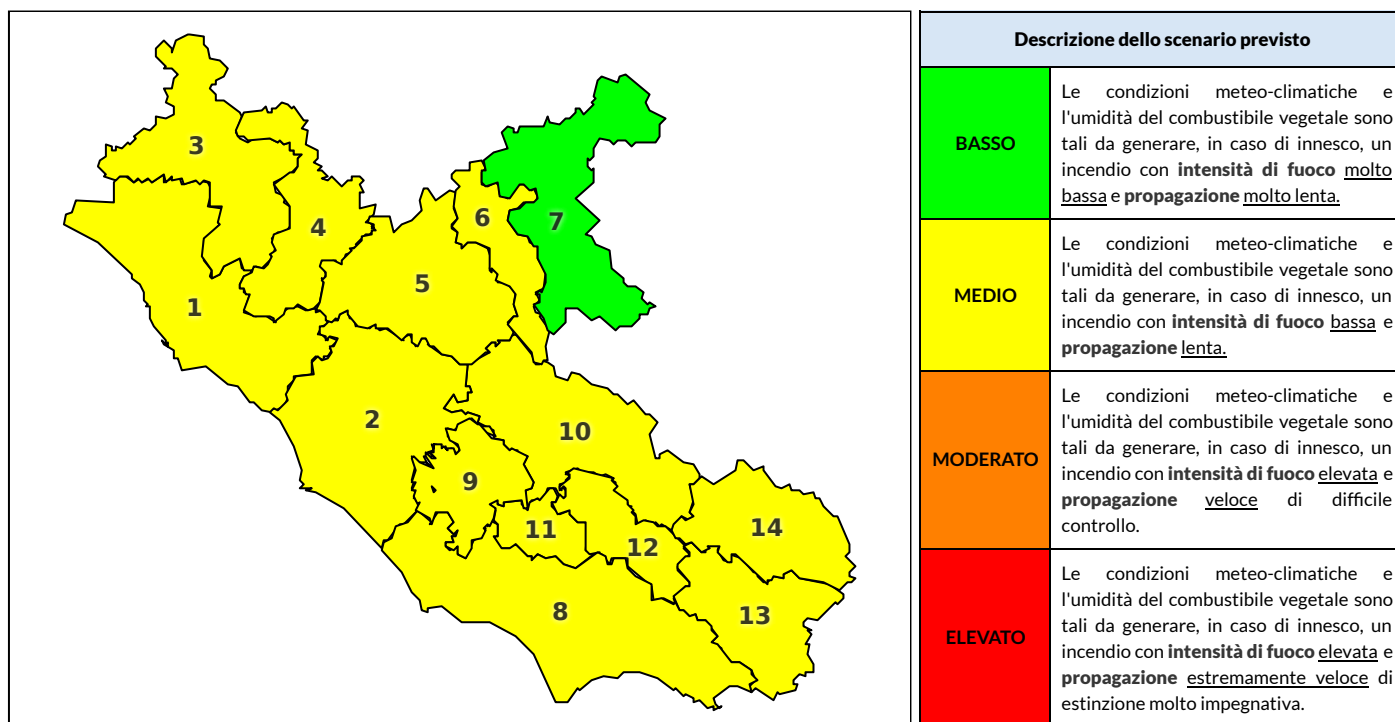

REGIONE LAZIO - AGENZIA REGIONALE DI PROTEZIONE CIVILE

CENTRO FUNZIONALE REGIONALE

SALA OPERATIVA REGIONALE

N.verde 800.276570 | centrofunzionale@regione.lazio.it

N.verde 803.555 | sor@regione.lazio.it

BOLLETTINO DI PERICOLOSITA' DA INCENDI BOSCHIVI

Previsioni per oggi 23-7-2020

Livello di pericolosità da incendio boschivo per Zona di Allerta AIB

Bollettino emesso nel periodo della campagna AIB Lazio sulla base del modello previsionale RISICOLazio, sviluppato in collaborazione con Fondazione CIMA, che fornisce un supporto per la valutazione della Pericolosità da incendio boschivo aggregata sulle Zone di Allerta AIB, approvate come parte integrante del Piano AIB Lazio 2020-2022 con DGR n° 270 del 15/05/2020. Il dettaglio della distribuzione dei Comuni nelle Zone AIB è consultabile al link <https://tinyurl.com/ZoneAIB>. Le Norme Comportamentali per la popolazione sono consultabili al link <https://tinyurl.com/NormeComportamentali>.

Zona AIB	1	2	3	4	5	6	7	8	9	10	11	12	13	14
Livello Pericolosità	MEDIO	MEDIO	MEDIO	MEDIO	MEDIO	MEDIO	BASSO	MEDIO	MEDIO	MEDIO	MEDIO	MEDIO	MEDIO	MEDIO

NOTE

Empty box for notes.

REGIONE LAZIO - AGENZIA REGIONALE DI PROTEZIONE CIVILE