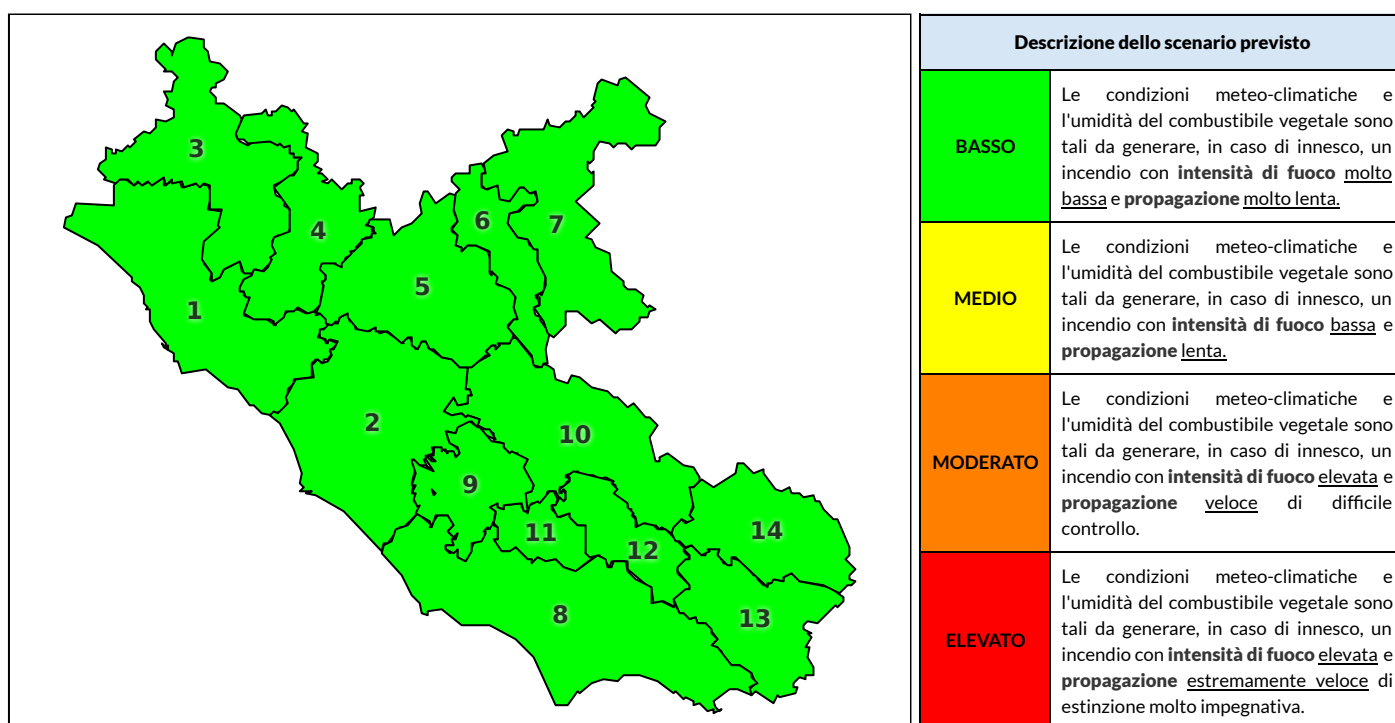

Livello di pericolosità da incendio boschivo per Zona di Allerta AIB

Bollettino emesso nel periodo della campagna AIB Lazio sulla base del modello previsionale RISICOLazio, sviluppato in collaborazione con Fondazione CIMA, che fornisce un supporto per la valutazione della Pericolosità da incendio boschivo aggregata sulle Zone di Allerta AIB, approvate come parte integrante del Piano AIB Lazio 2020-2022 con DGR n° 270 del 15/05/2020. Il dettaglio della distribuzione dei Comuni nelle Zone AIB è consultabile al link <https://tinyurl.com/ZoneAIB>. Le Norme Comportamentali per la popolazione sono consultabili al link <https://tinyurl.com/NormeComportamentali>.

NOTE

REGIONE LAZIO - AGENZIA REGIONALE DI PROTEZIONE CIVILE

CENTRO FUNZIONALE REGIONALE

N.verde 800.276570 | centrofunzionale@regione.lazio.it

SALA OPERATIVA REGIONALE

N.verde 803.555 | sor@regione.lazio.it

BOLLETTINO DI PERICOLOSITA' DA INCENDI BOSCHIVI

Previsioni per domani 24-10-2020

Livello di pericolosità da incendio boschivo per Zona di Allerta AIB

Bollettino emesso nel periodo della campagna AIB Lazio sulla base del modello previsionale RISICOLazio, sviluppato in collaborazione con Fondazione CIMA, che fornisce un supporto per la valutazione della Pericolosità da incendio boschivo aggregata sulle Zone di Allerta AIB, approvate come parte integrante del Piano AIB Lazio 2020-2022 con DGR n° 270 del 15/05/2020. Il dettaglio della distribuzione dei Comuni nelle Zone AIB è consultabile al link <https://tinyurl.com/ZoneAIB>. Le Norme Comportamentali per la popolazione sono consultabili al link <https://tinyurl.com/NormeComportamentali>.

Zona AIB	1	2	3	4	5	6	7	8	9	10	11	12	13	14
Livello Pericolosità	BASSO	BASSO	BASSO	BASSO	BASSO	BASSO	BASSO	BASSO	BASSO	BASSO	BASSO	BASSO	BASSO	BASSO

REGIONE LAZIO - AGENZIA REGIONALE DI PROTEZIONE CIVILE