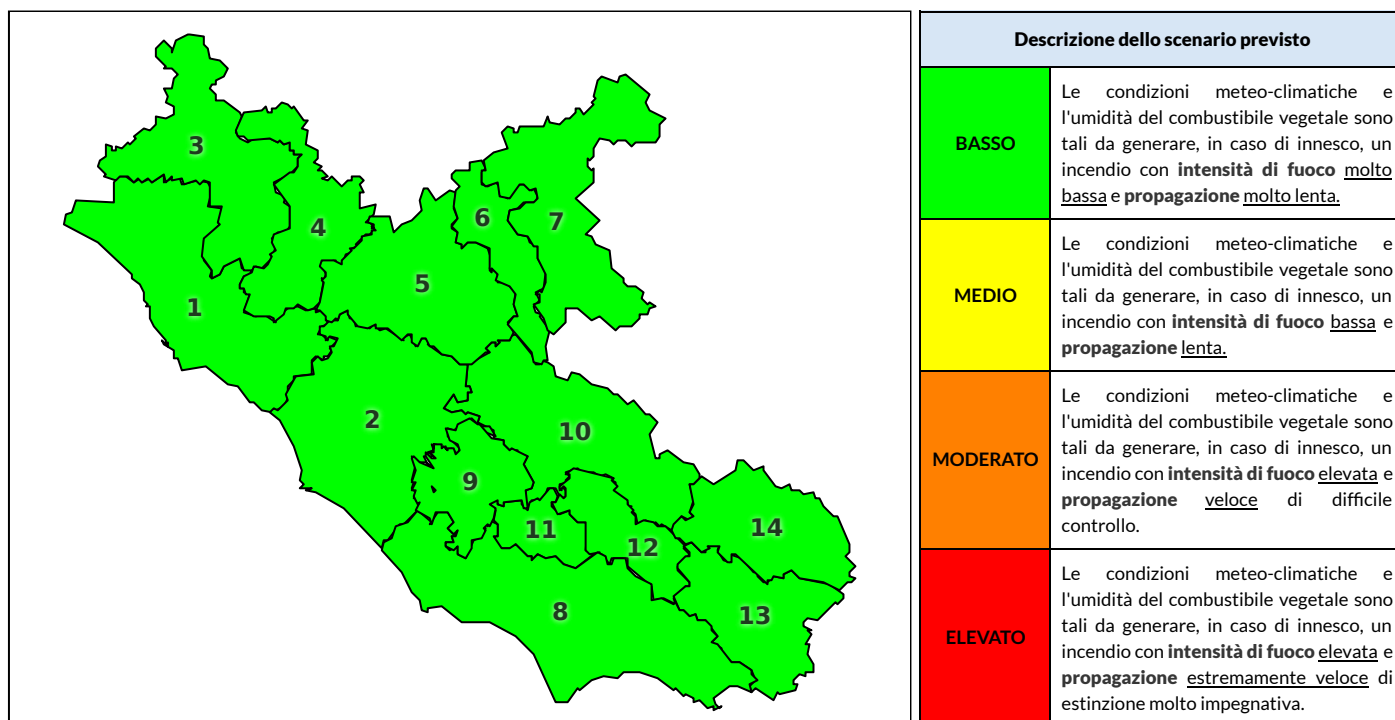

REGIONE LAZIO - AGENZIA REGIONALE DI PROTEZIONE CIVILE

CENTRO FUNZIONALE REGIONALE

N.verde 800.276570 | centrofunzionale@regione.lazio.it

SALA OPERATIVA REGIONALE

N.verde 803.555 | sor@regione.lazio.it

BOLLETTINO DI PERICOLOSITA' DA INCENDI BOSCHIVI

Previsioni per oggi 23-10-2020

Livello di pericolosità da incendio boschivo per Zona di Allerta AIB

Bollettino emesso nel periodo della campagna AIB Lazio sulla base del modello previsionale RISICOLazio, sviluppato in collaborazione con Fondazione CIMA, che fornisce un supporto per la valutazione della Pericolosità da incendio boschivo aggregata sulle Zone di Allerta AIB, approvate come parte integrante del Piano AIB Lazio 2020-2022 con DGR n° 270 del 15/05/2020. Il dettaglio della distribuzione dei Comuni nelle Zone AIB è consultabile al link <https://tinyurl.com/ZoneAIB>. Le Norme Comportamentali per la popolazione sono consultabili al link <https://tinyurl.com/NormeComportamentali>.

Zona AIB	1	2	3	4	5	6	7	8	9	10	11	12	13	14
Livello Pericolosità	BASSO	BASSO	BASSO	BASSO	BASSO	BASSO	BASSO	BASSO	BASSO	BASSO	BASSO	BASSO	BASSO	BASSO

BOLLETTINO DI PERICOLOSITA' DA INCENDI BOSCHIVI

Previsioni per oggi 23-10-2020