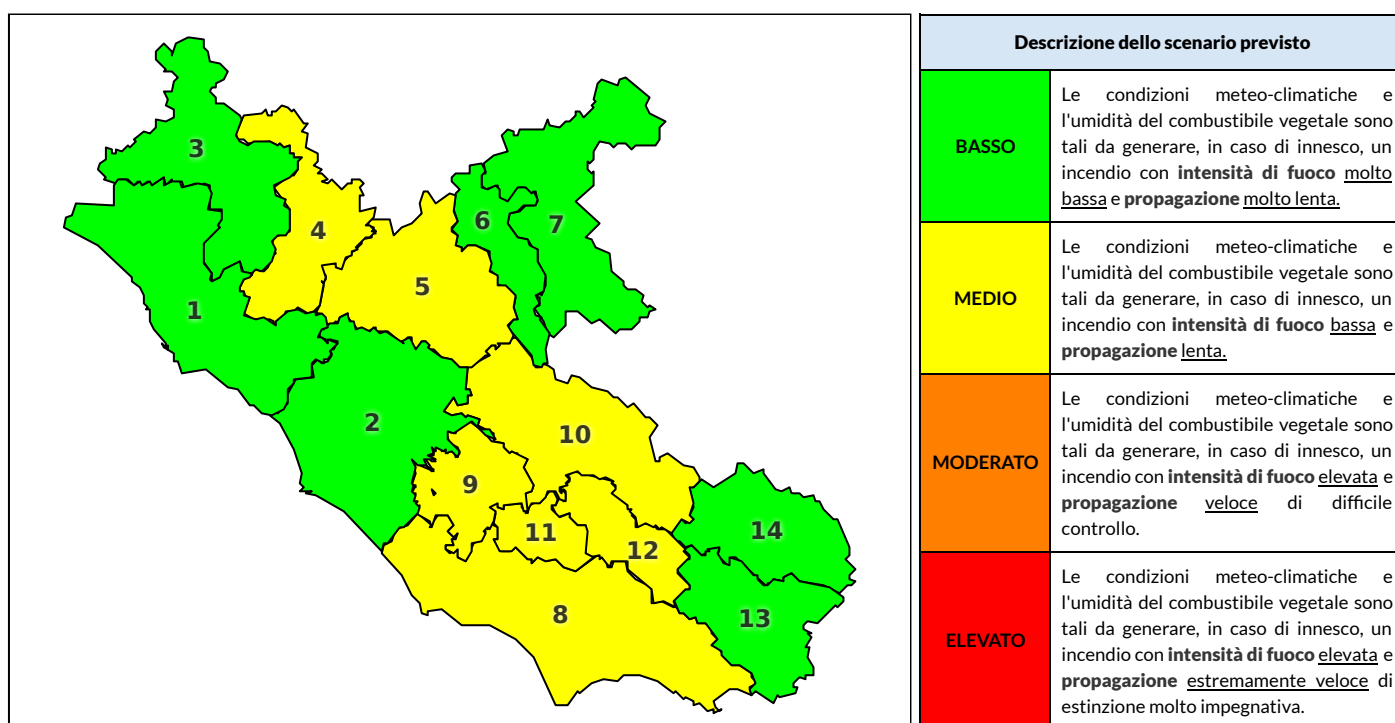

REGIONE LAZIO - AGENZIA REGIONALE DI PROTEZIONE CIVILE

CENTRO FUNZIONALE REGIONALE

SALA OPERATIVA REGIONALE

N.verde 800.276570 | centrofunzionale@regione.lazio.it

N.verde 803.555 | sor@regione.lazio.it

BOLLETTINO DI PERICOLOSITA' DA INCENDI BOSCHIVI

Previsioni per domani 25-5-2021

Livello di pericolosità da incendio boschivo per Zona di Allerta AIB

Bollettino emesso nel periodo della campagna AIB Lazio sulla base del modello previsionale RISICOLazio, sviluppato in collaborazione con Fondazione CIMA, che fornisce un supporto per la valutazione della Pericolosità da incendio boschivo aggregata sulle Zone di Allerta AIB, approvate come parte integrante del Piano AIB Lazio 2020-2022 con DGR n° 270 del 15/05/2020. Il dettaglio della distribuzione dei Comuni nelle Zone AIB è consultabile al link <https://tinyurl.com/ZoneAIB>. Le Norme Comportamentali per la popolazione sono consultabili al link <https://tinyurl.com/NormeComportamentali>.

Zona AIB	1	2	3	4	5	6	7	8	9	10	11	12	13	14
Livello Pericolosità	BASSO	BASSO	BASSO	MEDIO	MEDIO	BASSO	BASSO	MEDIO	MEDIO	MEDIO	MEDIO	MEDIO	BASSO	BASSO