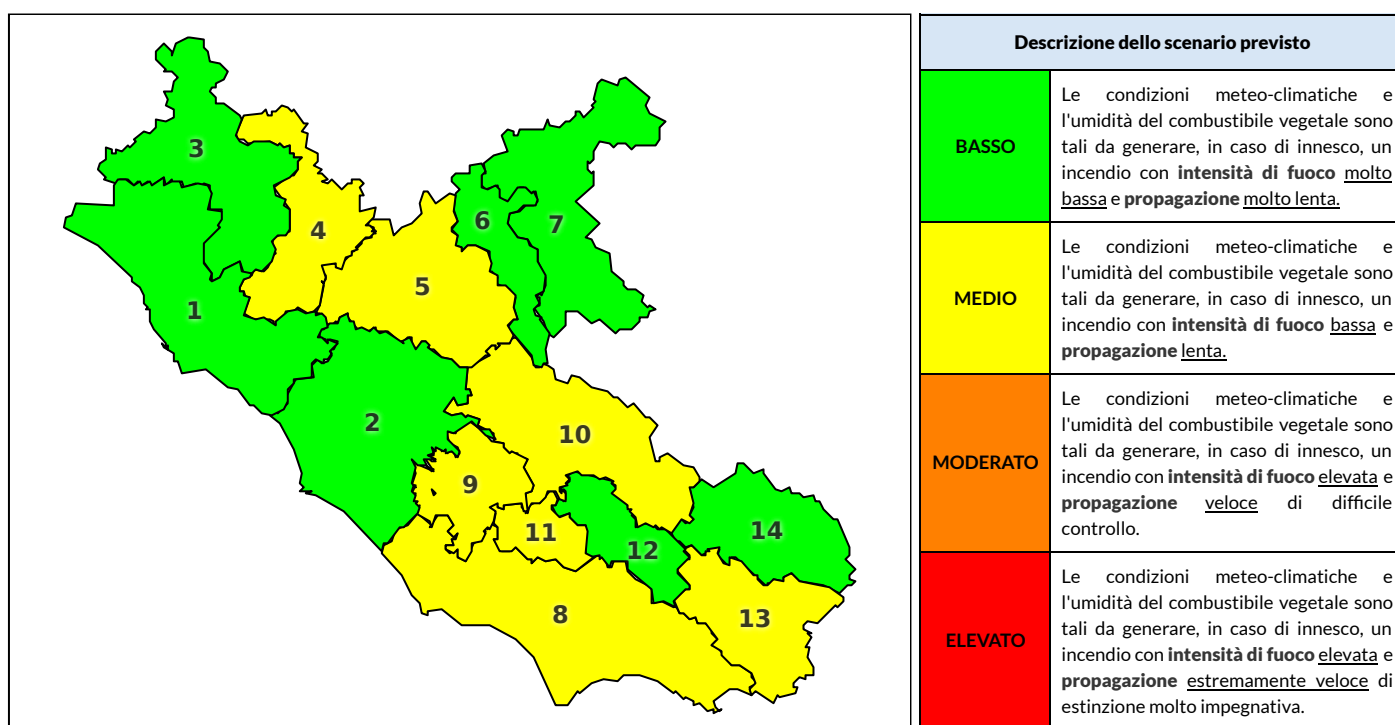

REGIONE LAZIO - AGENZIA REGIONALE DI PROTEZIONE CIVILE

CENTRO FUNZIONALE REGIONALE

SALA OPERATIVA REGIONALE

N.verde 800.276570 | centrofunzionale@regione.lazio.it

N.verde 803.555 | sor@regione.lazio.it

## Previsioni per oggi 24-5-2021

Livello di pericolosità da incendio boschivo per Zona di Allerta AIB

Bollettino emesso nel periodo della campagna AIB Lazio sulla base del modello previsionale RISICOLazio, sviluppato in collaborazione con Fondazione CIMA, che fornisce un supporto per la valutazione della Pericolosità da incendio boschivo aggregata sulle Zone di Allerta AIB, approvate come parte integrante del Piano AIB Lazio 2020-2022 con DGR n° 270 del 15/05/2020. Il dettaglio della distribuzione dei Comuni nelle Zone AIB è consultabile al link <https://tinyurl.com/ZoneAIB>. Le Norme Comportamentali per la popolazione sono consultabili al link <https://tinyurl.com/NormeComportamentali>.

Zona AIB	1	2	3	4	5	6	7	8	9	10	11	12	13	14
Livello Pericolosità	BASSO	BASSO	BASSO	MEDIO	MEDIO	BASSO	BASSO	MEDIO	MEDIO	MEDIO	MEDIO	BASSO	MEDIO	BASSO