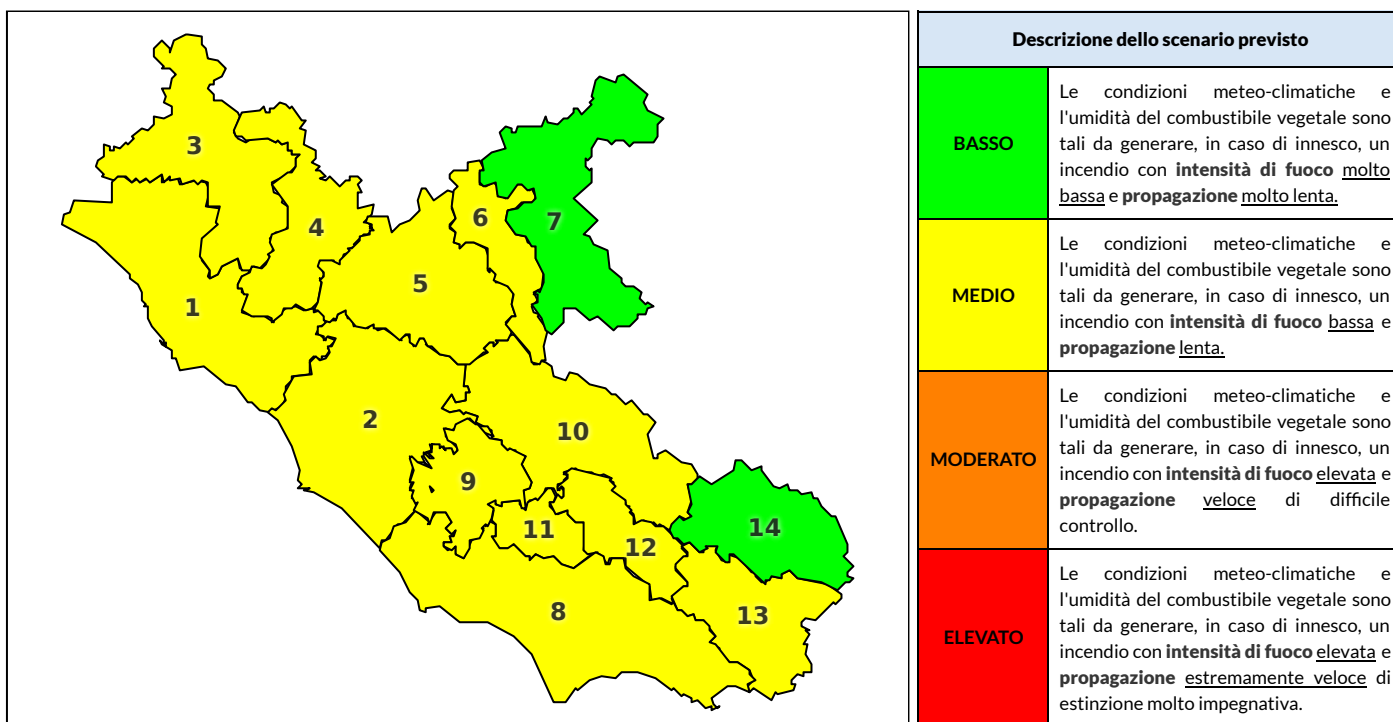

REGIONE LAZIO - AGENZIA REGIONALE DI PROTEZIONE CIVILE

CENTRO FUNZIONALE REGIONALE

SALA OPERATIVA REGIONALE

N.verde 800.276570 | centrofunzionale@regione.lazio.it

N.verde 803.555 | sor@regione.lazio.it

BOLLETTINO DI PERICOLOSITA' DA INCENDI BOSCHIVI

Previsioni per oggi 25-7-2020

Livello di pericolosità da incendio boschivo per Zona di Allerta AIB

Bollettino emesso nel periodo della campagna AIB Lazio sulla base del modello previsionale RISICOLazio, sviluppato in collaborazione con Fondazione CIMA, che fornisce un supporto per la valutazione della Pericolosità da incendio boschivo aggregata sulle Zone di Allerta AIB, approvate come parte integrante del Piano AIB Lazio 2020-2022 con DGR n° 270 del 15/05/2020. Il dettaglio della distribuzione dei Comuni nelle Zone AIB è consultabile al link <https://tinyurl.com/ZoneAIB>. Le Norme Comportamentali per la popolazione sono consultabili al link <https://tinyurl.com/NormeComportamentali>.

Zona AIB	1	2	3	4	5	6	7	8	9	10	11	12	13	14
Livello Pericolosità	MEDIO	MEDIO	MEDIO	MEDIO	MEDIO	MEDIO	BASSO	MEDIO	MEDIO	MEDIO	MEDIO	MEDIO	MEDIO	BASSO

NOTE

Empty box for notes.

REGIONE LAZIO - AGENZIA REGIONALE DI PROTEZIONE CIVILE