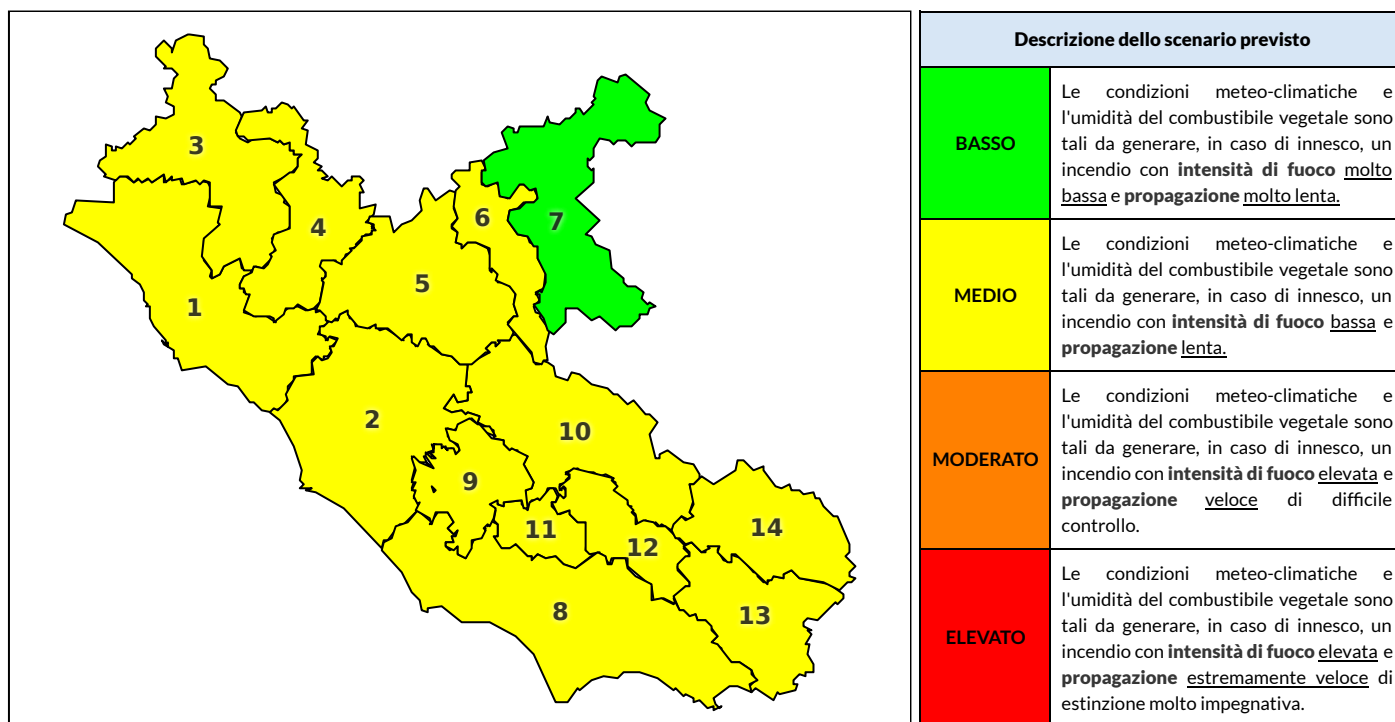

Zona AIB	1	2	3	4	5	6	7	8	9	10	11	12	13	14
Livello Pericolosità	MEDIO	MEDIO	MEDIO	MEDIO	MEDIO	MEDIO	BASSO	MEDIO	MEDIO	MEDIO	MEDIO	MEDIO	MEDIO	BASSO

NOTE

Empty box for notes.

REGIONE LAZIO - AGENZIA REGIONALE DI PROTEZIONE CIVILE

CENTRO FUNZIONALE REGIONALE

SALA OPERATIVA REGIONALE

N.verde 800.276570 | centrofunzionale@regione.lazio.it

N.verde 803.555 | sor@regione.lazio.it

BOLLETTINO DI PERICOLOSITA' DA INCENDI BOSCHIVI

Previsioni per domani 26-7-2020

Livello di pericolosità da incendio boschivo per Zona di Allerta AIB

Bollettino emesso nel periodo della campagna AIB Lazio sulla base del modello previsionale RISICOLazio, sviluppato in collaborazione con Fondazione CIMA, che fornisce un supporto per la valutazione della Pericolosità da incendio boschivo aggregata sulle Zone di Allerta AIB, approvate come parte integrante del Piano AIB Lazio 2020-2022 con DGR n° 270 del 15/05/2020. Il dettaglio della distribuzione dei Comuni nelle Zone AIB è consultabile al link <https://tinyurl.com/ZoneAIB>. Le Norme Comportamentali per la popolazione sono consultabili al link <https://tinyurl.com/NormeComportamentali>.

Zona AIB	1	2	3	4	5	6	7	8	9	10	11	12	13	14
Livello Pericolosità	MEDIO	MEDIO	MEDIO	MEDIO	MEDIO	MEDIO	BASSO	MEDIO	MEDIO	MEDIO	MEDIO	MEDIO	MEDIO	MEDIO

REGIONE LAZIO - AGENZIA REGIONALE DI PROTEZIONE CIVILE