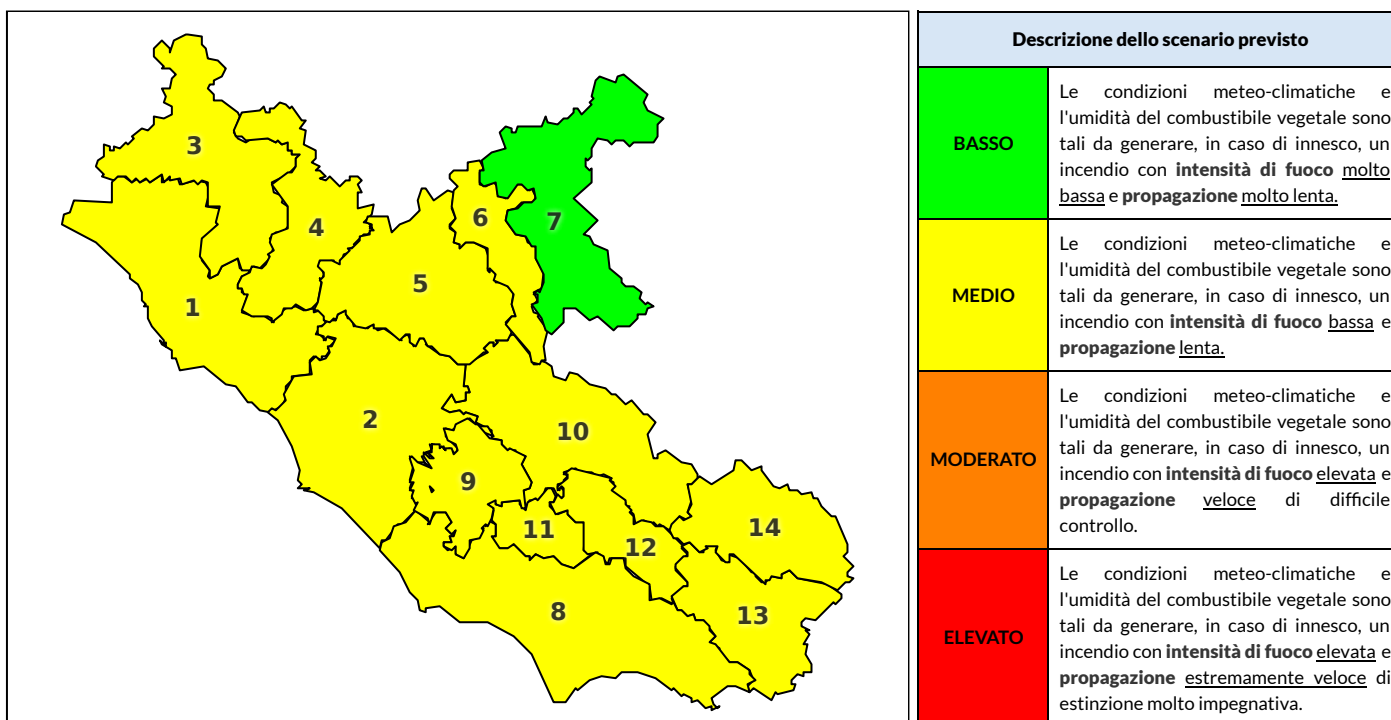

REGIONE LAZIO - AGENZIA REGIONALE DI PROTEZIONE CIVILE

CENTRO FUNZIONALE REGIONALE

SALA OPERATIVA REGIONALE

N.verde 800.276570 | centrofunzionale@regione.lazio.it

N.verde 803.555 | sor@regione.lazio.it

BOLLETTINO DI PERICOLOSITA' DA INCENDI BOSCHIVI

Previsioni per domani 26-8-2020

Livello di pericolosità da incendio boschivo per Zona di Allerta AIB

Bollettino emesso nel periodo della campagna AIB Lazio sulla base del modello previsionale RISICOLazio, sviluppato in collaborazione con Fondazione CIMA, che fornisce un supporto per la valutazione della Pericolosità da incendio boschivo aggregata sulle Zone di Allerta AIB, approvate come parte integrante del Piano AIB Lazio 2020-2022 con DGR n° 270 del 15/05/2020. Il dettaglio della distribuzione dei Comuni nelle Zone AIB è consultabile al link <https://tinyurl.com/ZoneAIB>. Le Norme Comportamentali per la popolazione sono consultabili al link <https://tinyurl.com/NormeComportamentali>.

Zona AIB	1	2	3	4	5	6	7	8	9	10	11	12	13	14
Livello Pericolosità	MEDIO	MEDIO	MEDIO	MEDIO	MEDIO	MEDIO	BASSO	MEDIO	MEDIO	MEDIO	MEDIO	MEDIO	MEDIO	MEDIO