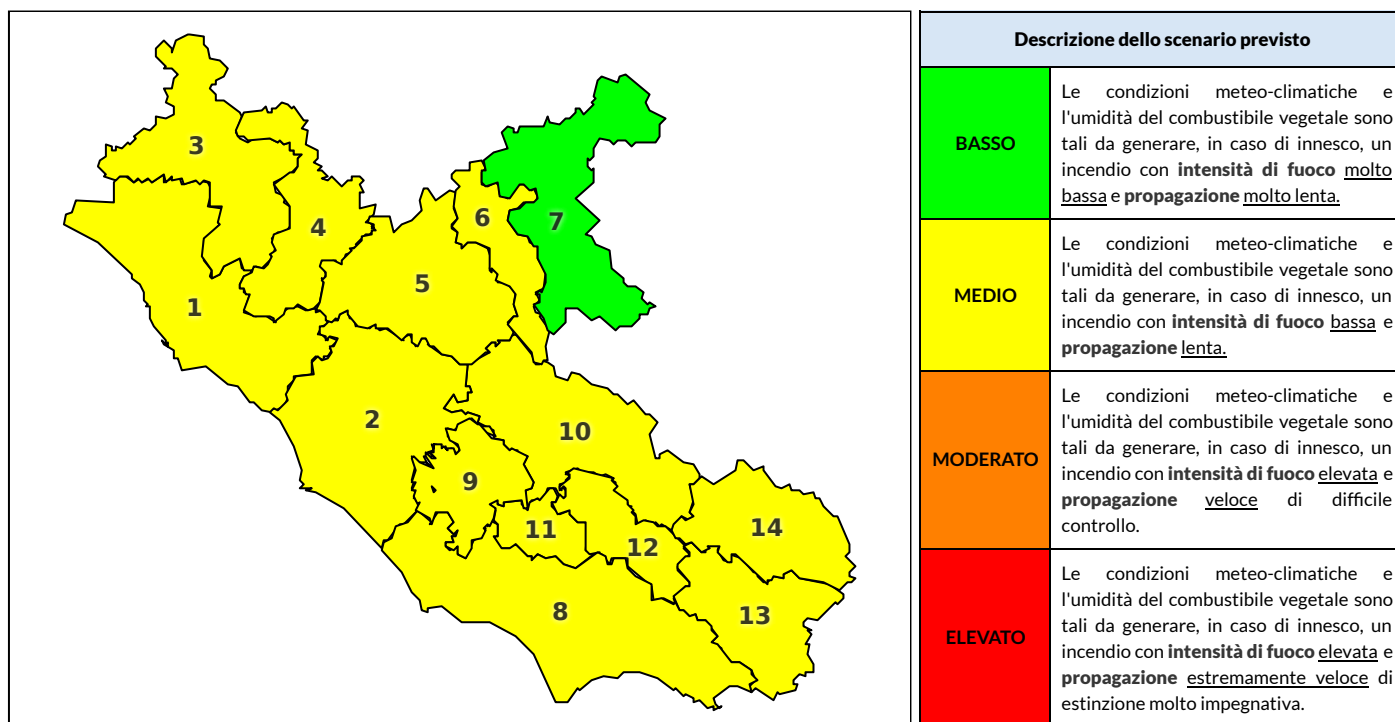

REGIONE LAZIO - AGENZIA REGIONALE DI PROTEZIONE CIVILE

CENTRO FUNZIONALE REGIONALE

SALA OPERATIVA REGIONALE

N.verde 800.276570 | centrofunzionale@regione.lazio.it

N.verde 803.555 | sor@regione.lazio.it

BOLLETTINO DI PERICOLOSITA' DA INCENDI BOSCHIVI

Previsioni per oggi 26-7-2020

Livello di pericolosità da incendio boschivo per Zona di Allerta AIB

Bollettino emesso nel periodo della campagna AIB Lazio sulla base del modello previsionale RISICOLazio, sviluppato in collaborazione con Fondazione CIMA, che fornisce un supporto per la valutazione della Pericolosità da incendio boschivo aggregata sulle Zone di Allerta AIB, approvate come parte integrante del Piano AIB Lazio 2020-2022 con DGR n° 270 del 15/05/2020. Il dettaglio della distribuzione dei Comuni nelle Zone AIB è consultabile al link <https://tinyurl.com/ZoneAIB>. Le Norme Comportamentali per la popolazione sono consultabili al link <https://tinyurl.com/NormeComportamentali>.

Zona AIB	1	2	3	4	5	6	7	8	9	10	11	12	13	14
Livello Pericolosità	MEDIO	MEDIO	MEDIO	MEDIO	MEDIO	MEDIO	BASSO	MEDIO	MEDIO	MEDIO	MEDIO	MEDIO	MEDIO	MEDIO

NOTE

REGIONE LAZIO - AGENZIA REGIONALE DI PROTEZIONE CIVILE