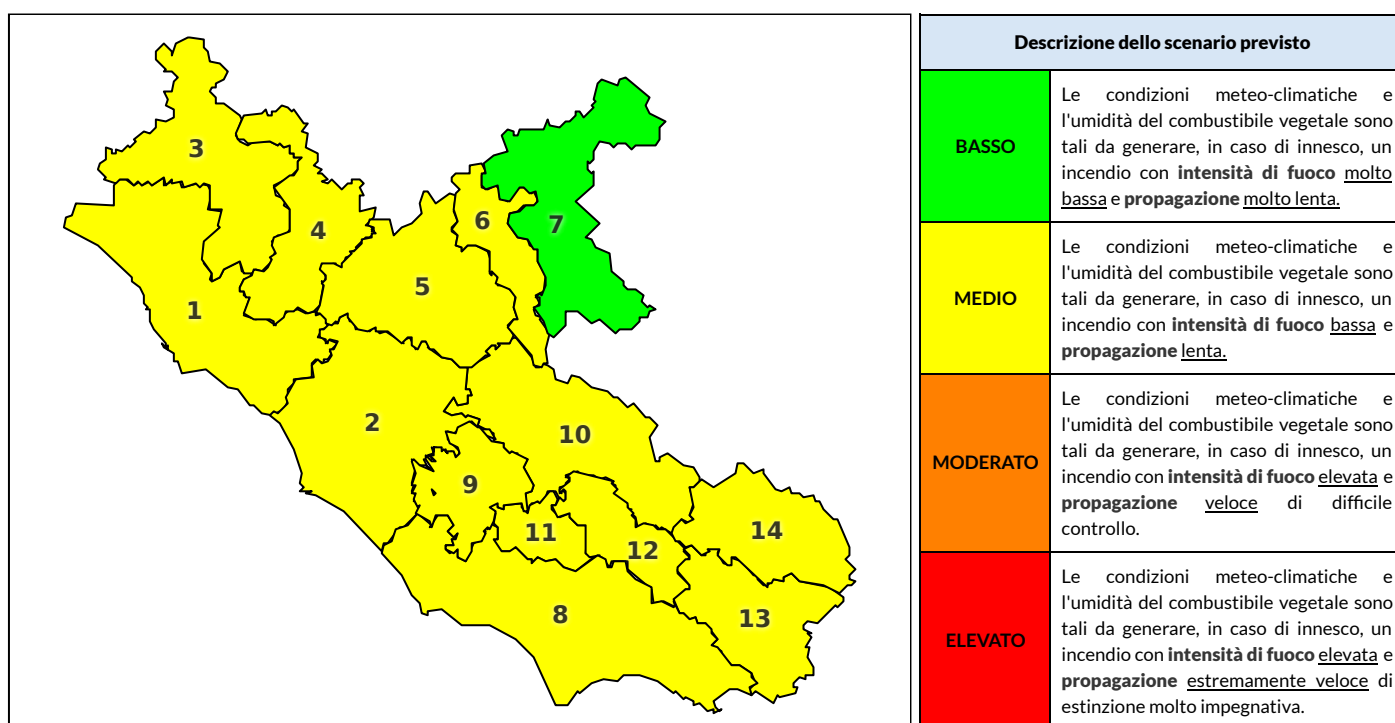

Zona AIB	1	2	3	4	5	6	7	8	9	10	11	12	13	14
Livello Pericolosità	MEDIO	MEDIO	MEDIO	MEDIO	MEDIO	MEDIO	BASSO	MEDIO	MEDIO	MEDIO	MEDIO	MEDIO	MEDIO	MEDIO

NOTE

REGIONE LAZIO - AGENZIA REGIONALE DI PROTEZIONE CIVILE

CENTRO FUNZIONALE REGIONALE

N.verde 800.276570 | centrofunzionale@regione.lazio.it

SALA OPERATIVA REGIONALE

N.verde 803.555 | sor@regione.lazio.it

BOLLETTINO DI PERICOLOSITA' DA INCENDI BOSCHIVI

Previsioni per domani 27-7-2020

Livello di pericolosità da incendio boschivo per Zona di Allerta AIB

Bollettino emesso nel periodo della campagna AIB Lazio sulla base del modello previsionale RISICOLazio, sviluppato in collaborazione con Fondazione CIMA, che fornisce un supporto per la valutazione della Pericolosità da incendio boschivo aggregata sulle Zone di Allerta AIB, approvate come parte integrante del Piano AIB Lazio 2020-2022 con DGR n° 270 del 15/05/2020. Il dettaglio della distribuzione dei Comuni nelle Zone AIB è consultabile al link <https://tinyurl.com/ZoneAIB>. Le Norme Comportamentali per la popolazione sono consultabili al link <https://tinyurl.com/NormeComportamentali>.

Zona AIB	1	2	3	4	5	6	7	8	9	10	11	12	13	14
Livello Pericolosità	MEDIO	MEDIO	MEDIO	MEDIO	MEDIO	MEDIO	BASSO	MEDIO	MEDIO	MEDIO	MEDIO	MEDIO	MEDIO	MEDIO

REGIONE LAZIO - AGENZIA REGIONALE DI PROTEZIONE CIVILE