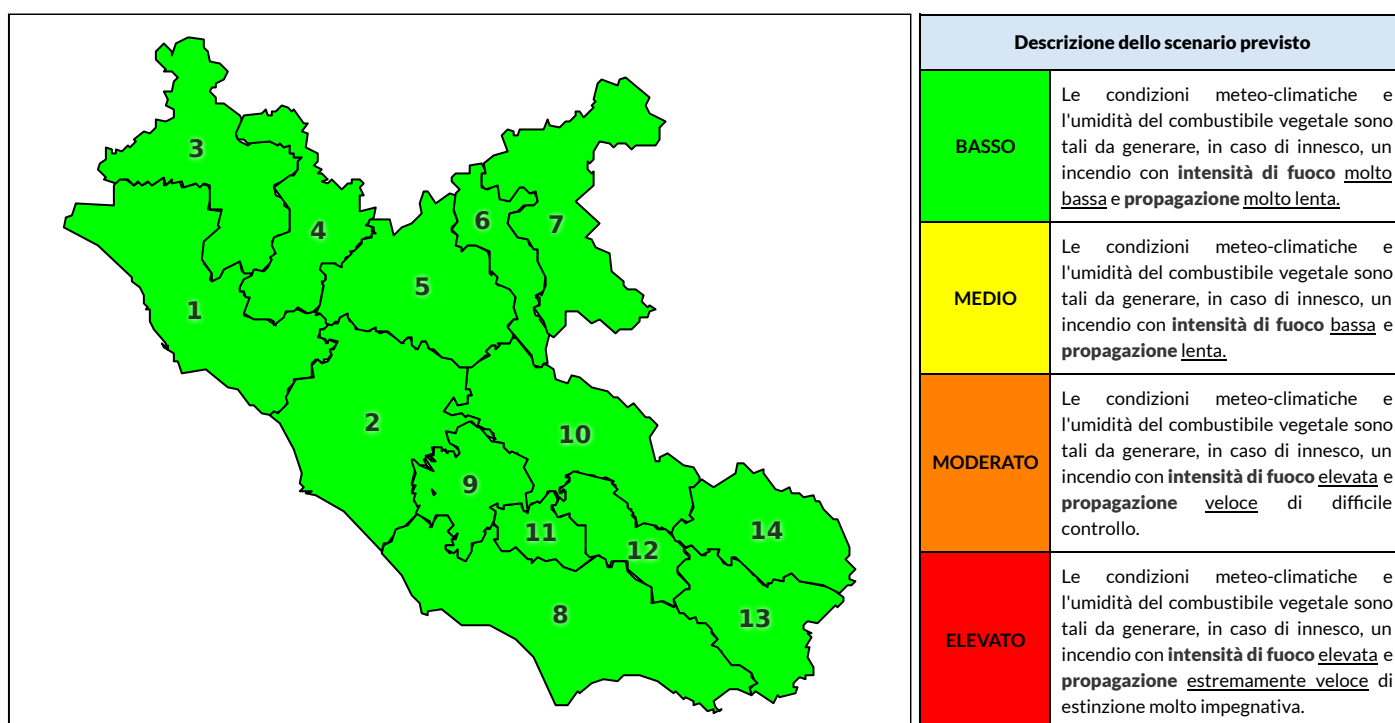

Zona AIB	1	2	3	4	5	6	7	8	9	10	11	12	13	14
Livello Pericolosità	MEDIO	BASSO	MEDIO	BASSO	BASSO	BASSO	BASSO	MEDIO	BASSO	BASSO	BASSO	BASSO	BASSO	BASSO

NOTE

Empty box for notes.

REGIONE LAZIO - AGENZIA REGIONALE DI PROTEZIONE CIVILE

CENTRO FUNZIONALE REGIONALE

SALA OPERATIVA REGIONALE

N.verde 800.276570 | centrofunzionale@regione.lazio.it

N.verde 803.555 | sor@regione.lazio.it

BOLLETTINO DI PERICOLOSITA' DA INCENDI BOSCHIVI

Previsioni per domani 27-9-2020

Livello di pericolosità da incendio boschivo per Zona di Allerta AIB

Bollettino emesso nel periodo della campagna AIB Lazio sulla base del modello previsionale RISICOLazio, sviluppato in collaborazione con Fondazione CIMA, che fornisce un supporto per la valutazione della Pericolosità da incendio boschivo aggregata sulle Zone di Allerta AIB, approvate come parte integrante del Piano AIB Lazio 2020-2022 con DGR n° 270 del 15/05/2020. Il dettaglio della distribuzione dei Comuni nelle Zone AIB è consultabile al link <https://tinyurl.com/ZoneAIB>. Le Norme Comportamentali per la popolazione sono consultabili al link <https://tinyurl.com/NormeComportamentali>.

Zona AIB	1	2	3	4	5	6	7	8	9	10	11	12	13	14
Livello Pericolosità	BASSO	BASSO	BASSO	BASSO	BASSO	BASSO	BASSO	BASSO	BASSO	BASSO	BASSO	BASSO	BASSO	BASSO

REGIONE LAZIO - AGENZIA REGIONALE DI PROTEZIONE CIVILE