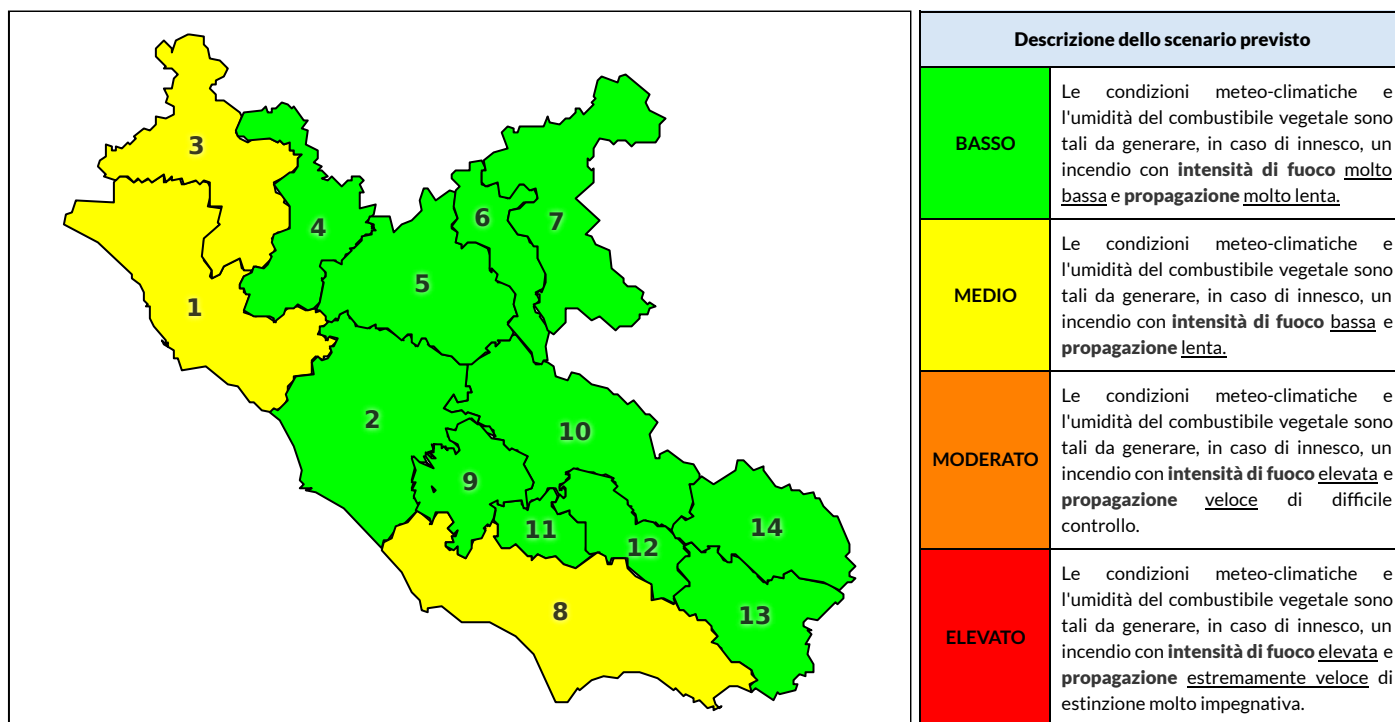

REGIONE LAZIO - AGENZIA REGIONALE DI PROTEZIONE CIVILE

CENTRO FUNZIONALE REGIONALE

SALA OPERATIVA REGIONALE

N.verde 800.276570 | centrofunzionale@regione.lazio.it

N.verde 803.555 | sor@regione.lazio.it

BOLLETTINO DI PERICOLOSITA' DA INCENDI BOSCHIVI

Previsioni per oggi 26-9-2020

Livello di pericolosità da incendio boschivo per Zona di Allerta AIB

Bollettino emesso nel periodo della campagna AIB Lazio sulla base del modello previsionale RISICOLazio, sviluppato in collaborazione con Fondazione CIMA, che fornisce un supporto per la valutazione della Pericolosità da incendio boschivo aggregata sulle Zone di Allerta AIB, approvate come parte integrante del Piano AIB Lazio 2020-2022 con DGR n° 270 del 15/05/2020. Il dettaglio della distribuzione dei Comuni nelle Zone AIB è consultabile al link <https://tinyurl.com/ZoneAIB>. Le Norme Comportamentali per la popolazione sono consultabili al link <https://tinyurl.com/NormeComportamentali>.

Zona AIB	1	2	3	4	5	6	7	8	9	10	11	12	13	14
Livello Pericolosità	MEDIO	BASSO	MEDIO	BASSO	BASSO	BASSO	BASSO	MEDIO	BASSO	BASSO	BASSO	BASSO	BASSO	BASSO

NOTE

Empty box for notes.

REGIONE LAZIO - AGENZIA REGIONALE DI PROTEZIONE CIVILE