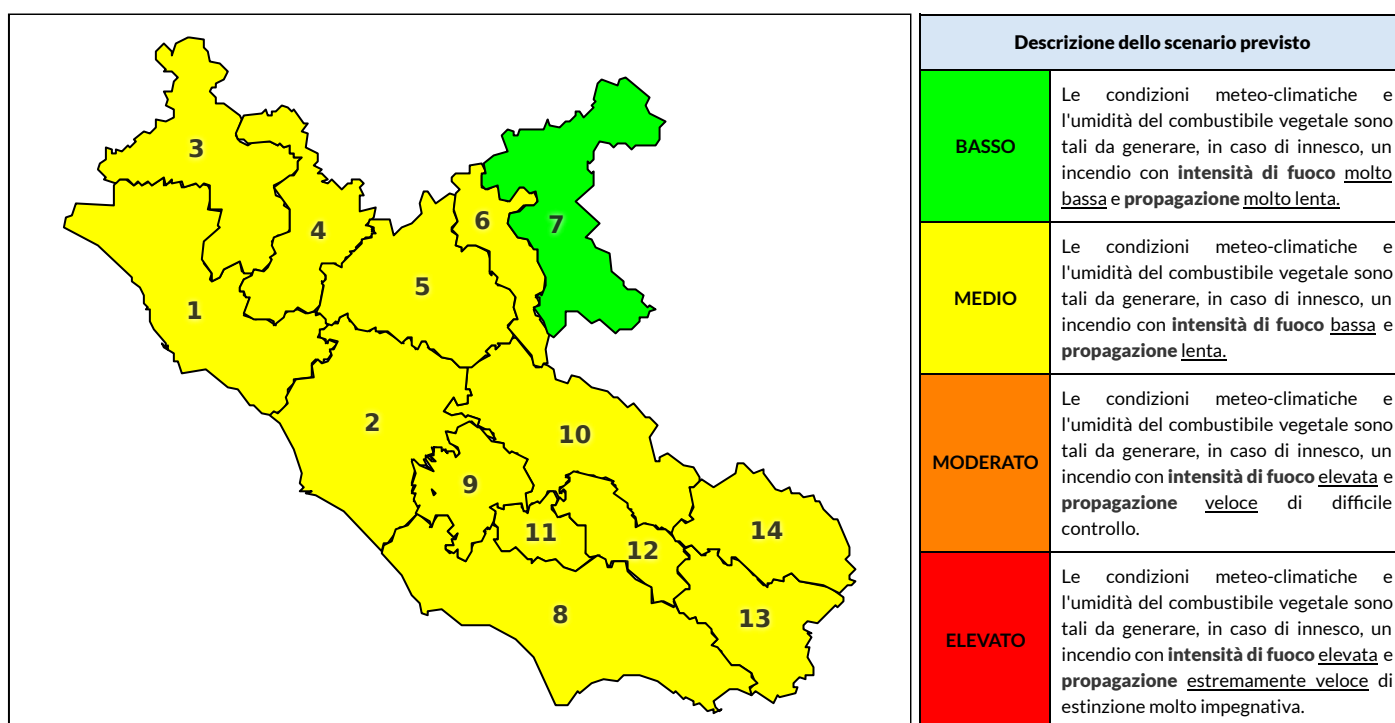

Zona AIB	1	2	3	4	5	6	7	8	9	10	11	12	13	14
Livello Pericolosità	MEDIO	MEDIO	MEDIO	MEDIO	MEDIO	MEDIO	BASSO	MEDIO	MEDIO	MEDIO	MEDIO	MEDIO	MEDIO	MEDIO

NOTE

Empty box for notes.

REGIONE LAZIO - AGENZIA REGIONALE DI PROTEZIONE CIVILE

CENTRO FUNZIONALE REGIONALE

SALA OPERATIVA REGIONALE

N.verde 800.276570 | centrofunzionale@regione.lazio.it

N.verde 803.555 | sor@regione.lazio.it

BOLLETTINO DI PERICOLOSITA' DA INCENDI BOSCHIVI

Previsioni per domani 28-6-2020

Livello di pericolosità da incendio boschivo per Zona di Allerta AIB

Bollettino emesso nel periodo della campagna AIB Lazio sulla base del modello previsionale RISICOLazio, sviluppato in collaborazione con Fondazione CIMA, che fornisce un supporto per la valutazione della Pericolosità da incendio boschivo aggregata sulle Zone di Allerta AIB, approvate come parte integrante del Piano AIB Lazio 2020-2022 con DGR n° 270 del 15/05/2020. Il dettaglio della distribuzione dei Comuni nelle Zone AIB è consultabile al link <https://tinyurl.com/ZoneAIB>. Le Norme Comportamentali per la popolazione sono consultabili al link <https://tinyurl.com/NormeComportamentali>.

Zona AIB	1	2	3	4	5	6	7	8	9	10	11	12	13	14
Livello Pericolosità	MEDIO	MEDIO	MEDIO	MEDIO	MEDIO	MEDIO	BASSO	MEDIO	MEDIO	MEDIO	MEDIO	MEDIO	MEDIO	MEDIO

REGIONE LAZIO - AGENZIA REGIONALE DI PROTEZIONE CIVILE