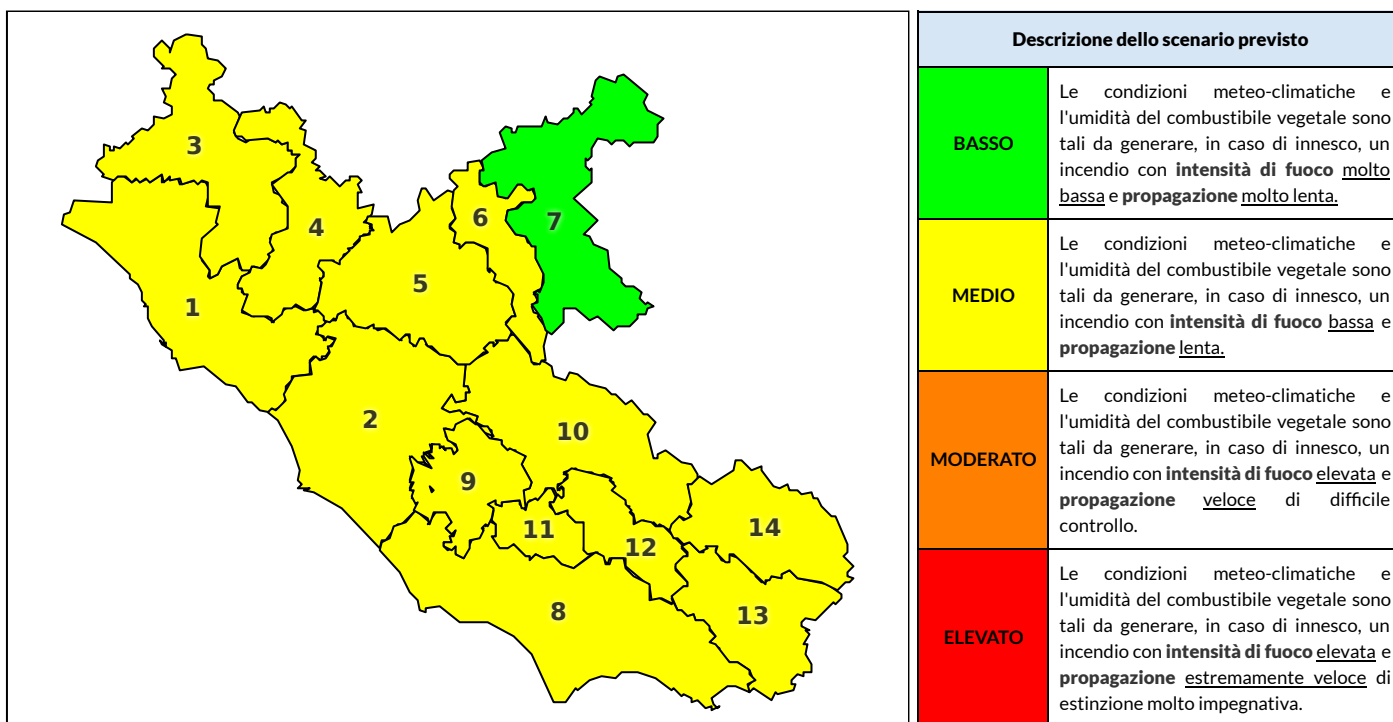

REGIONE LAZIO - AGENZIA REGIONALE DI PROTEZIONE CIVILE

CENTRO FUNZIONALE REGIONALE

SALA OPERATIVA REGIONALE

N.verde 800.276570 | centrofunzionale@regione.lazio.it

N.verde 803.555 | sor@regione.lazio.it

BOLLETTINO DI PERICOLOSITA' DA INCENDI BOSCHIVI

Previsioni per oggi 27-6-2020

Livello di pericolosità da incendio boschivo per Zona di Allerta AIB

Bollettino emesso nel periodo della campagna AIB Lazio sulla base del modello previsionale RISICOLazio, sviluppato in collaborazione con Fondazione CIMA, che fornisce un supporto per la valutazione della Pericolosità da incendio boschivo aggregata sulle Zone di Allerta AIB, approvate come parte integrante del Piano AIB Lazio 2020-2022 con DGR n° 270 del 15/05/2020. Il dettaglio della distribuzione dei Comuni nelle Zone AIB è consultabile al link <https://tinyurl.com/ZoneAIB>. Le Norme Comportamentali per la popolazione sono consultabili al link <https://tinyurl.com/NormeComportamentali>.

Zona AIB	1	2	3	4	5	6	7	8	9	10	11	12	13	14
Livello Pericolosità	MEDIO	MEDIO	MEDIO	MEDIO	MEDIO	MEDIO	BASSO	MEDIO	MEDIO	MEDIO	MEDIO	MEDIO	MEDIO	MEDIO

NOTE

Empty box for notes.

REGIONE LAZIO - AGENZIA REGIONALE DI PROTEZIONE CIVILE