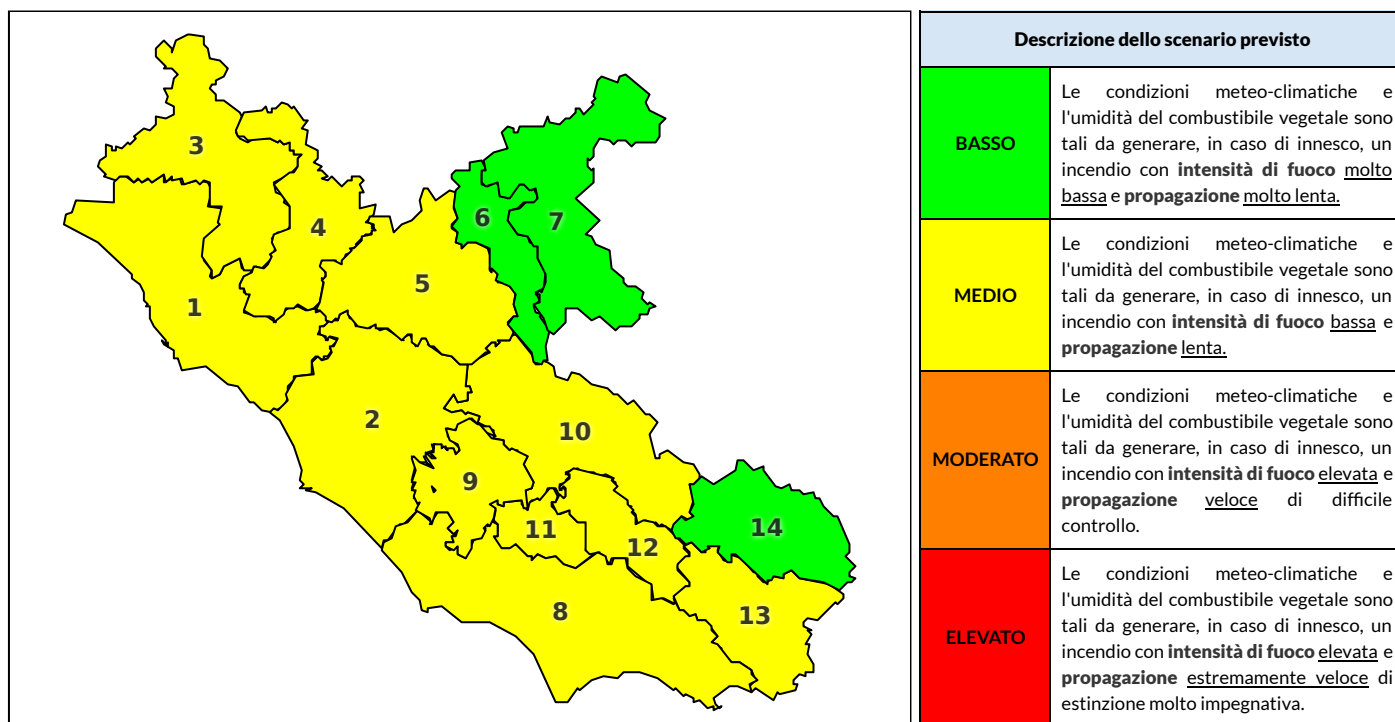

REGIONE LAZIO - AGENZIA REGIONALE DI PROTEZIONE CIVILE

CENTRO FUNZIONALE REGIONALE

SALA OPERATIVA REGIONALE

N.verde 800.276570 | centrofunzionale@regione.lazio.it

N.verde 803.555 | sor@regione.lazio.it

BOLLETTINO DI PERICOLOSITA' DA INCENDI BOSCHIVI

Previsioni per oggi 27-7-2020

Livello di pericolosità da incendio boschivo per Zona di Allerta AIB

Bollettino emesso nel periodo della campagna AIB Lazio sulla base del modello previsionale RISICOLazio, sviluppato in collaborazione con Fondazione CIMA, che fornisce un supporto per la valutazione della Pericolosità da incendio boschivo aggregata sulle Zone di Allerta AIB, approvate come parte integrante del Piano AIB Lazio 2020-2022 con DGR n° 270 del 15/05/2020. Il dettaglio della distribuzione dei Comuni nelle Zone AIB è consultabile al link <https://tinyurl.com/ZoneAIB>. Le Norme Comportamentali per la popolazione sono consultabili al link <https://tinyurl.com/NormeComportamentali>.

Zona AIB	1	2	3	4	5	6	7	8	9	10	11	12	13	14
Livello Pericolosità	MEDIO	MEDIO	MEDIO	MEDIO	MEDIO	BASSO	BASSO	MEDIO	MEDIO	MEDIO	MEDIO	MEDIO	MEDIO	BASSO

NOTE

REGIONE LAZIO - AGENZIA REGIONALE DI PROTEZIONE CIVILE