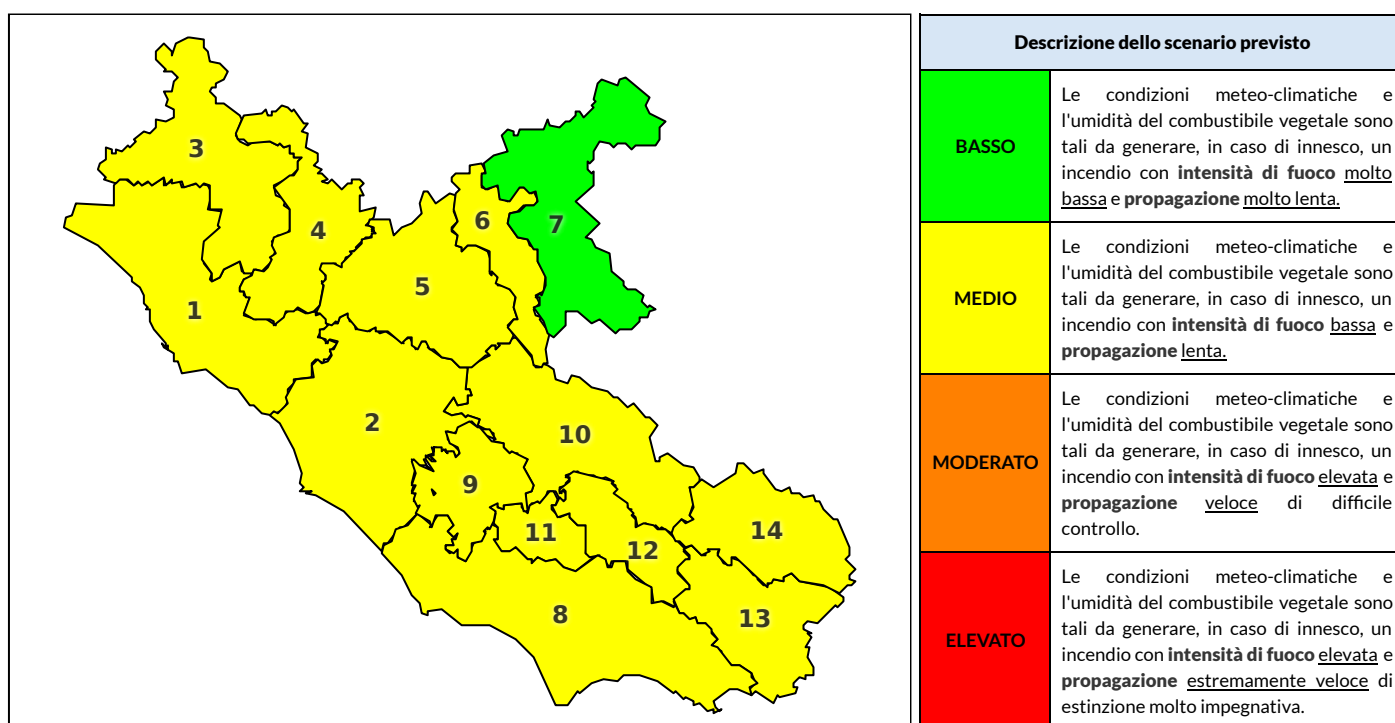

Zona AIB	1	2	3	4	5	6	7	8	9	10	11	12	13	14
Livello Pericolosità	MEDIO	MEDIO	MEDIO	MEDIO	MEDIO	BASSO	BASSO	MEDIO	MEDIO	MEDIO	MEDIO	MEDIO	MEDIO	BASSO

NOTE

REGIONE LAZIO - AGENZIA REGIONALE DI PROTEZIONE CIVILE

CENTRO FUNZIONALE REGIONALE

N.verde 800.276570 | centrofunzionale@regione.lazio.it

SALA OPERATIVA REGIONALE

N.verde 803.555 | sor@regione.lazio.it

BOLLETTINO DI PERICOLOSITA' DA INCENDI BOSCHIVI

Previsioni per domani 28-7-2020

Livello di pericolosità da incendio boschivo per Zona di Allerta AIB

Bollettino emesso nel periodo della campagna AIB Lazio sulla base del modello previsionale RISICOLazio, sviluppato in collaborazione con Fondazione CIMA, che fornisce un supporto per la valutazione della Pericolosità da incendio boschivo aggregata sulle Zone di Allerta AIB, approvate come parte integrante del Piano AIB Lazio 2020-2022 con DGR n° 270 del 15/05/2020. Il dettaglio della distribuzione dei Comuni nelle Zone AIB è consultabile al link <https://tinyurl.com/ZoneAIB>. Le Norme Comportamentali per la popolazione sono consultabili al link <https://tinyurl.com/NormeComportamentali>.

Zona AIB	1	2	3	4	5	6	7	8	9	10	11	12	13	14
Livello Pericolosità	MEDIO	MEDIO	MEDIO	MEDIO	MEDIO	MEDIO	BASSO	MEDIO	MEDIO	MEDIO	MEDIO	MEDIO	MEDIO	MEDIO

REGIONE LAZIO - AGENZIA REGIONALE DI PROTEZIONE CIVILE