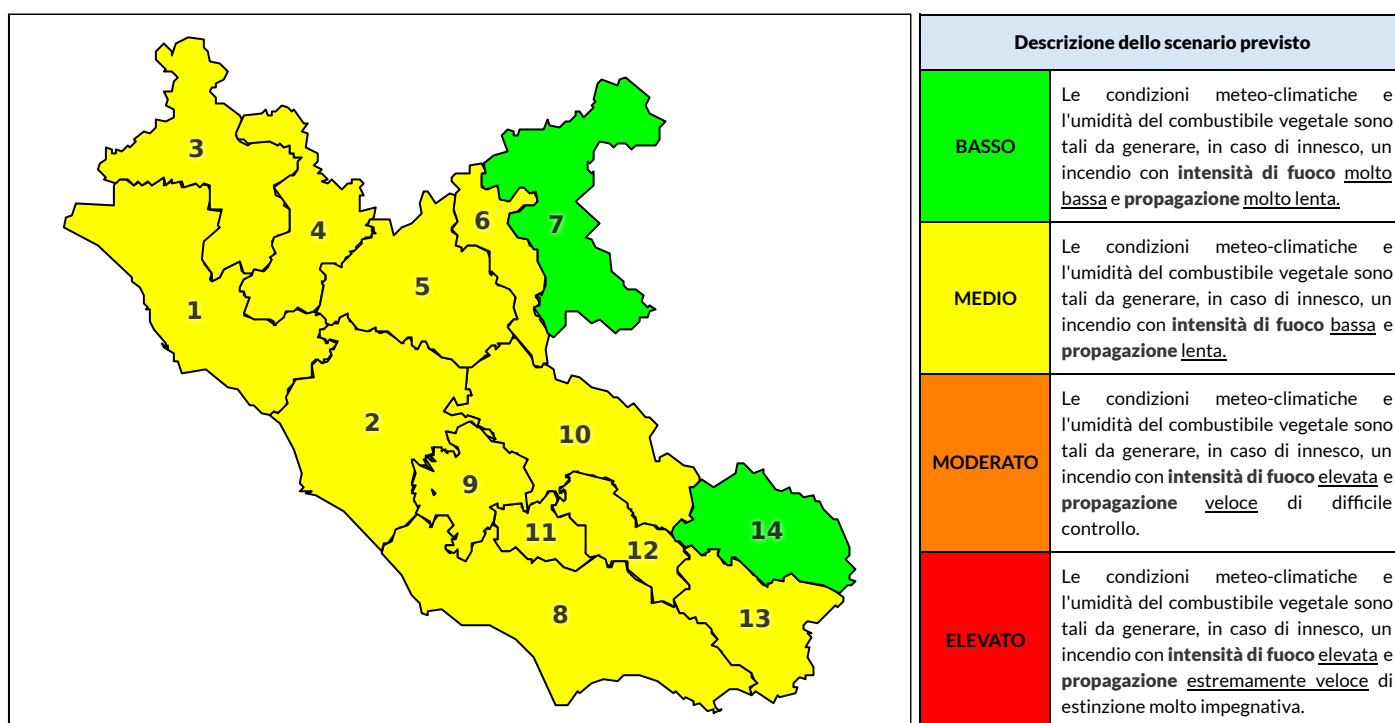

Zona AIB	1	2	3	4	5	6	7	8	9	10	11	12	13	14
Livello Pericolosità	MEDIO	MEDIO	MEDIO	MEDIO	MEDIO	MEDIO	BASSO	MEDIO	MEDIO	MEDIO	MEDIO	MEDIO	MEDIO	MEDIO

NOTE

Empty box for notes.

REGIONE LAZIO - AGENZIA REGIONALE DI PROTEZIONE CIVILE

CENTRO FUNZIONALE REGIONALE

SALA OPERATIVA REGIONALE

N.verde 800.276570 | centrofunzionale@regione.lazio.it

N.verde 803.555 | sor@regione.lazio.it

BOLLETTINO DI PERICOLOSITA' DA INCENDI BOSCHIVI

Previsioni per domani 28-8-2020

Livello di pericolosità da incendio boschivo per Zona di Allerta AIB

Bollettino emesso nel periodo della campagna AIB Lazio sulla base del modello previsionale RISICOLazio, sviluppato in collaborazione con Fondazione CIMA, che fornisce un supporto per la valutazione della Pericolosità da incendio boschivo aggregata sulle Zone di Allerta AIB, approvate come parte integrante del Piano AIB Lazio 2020-2022 con DGR n° 270 del 15/05/2020. Il dettaglio della distribuzione dei Comuni nelle Zone AIB è consultabile al link <https://tinyurl.com/ZoneAIB>. Le Norme Comportamentali per la popolazione sono consultabili al link <https://tinyurl.com/NormeComportamentali>.

Zona AIB	1	2	3	4	5	6	7	8	9	10	11	12	13	14
Livello Pericolosità	MEDIO	MEDIO	MEDIO	MEDIO	MEDIO	MEDIO	BASSO	MEDIO	MEDIO	MEDIO	MEDIO	MEDIO	MEDIO	BASSO

REGIONE LAZIO - AGENZIA REGIONALE DI PROTEZIONE CIVILE