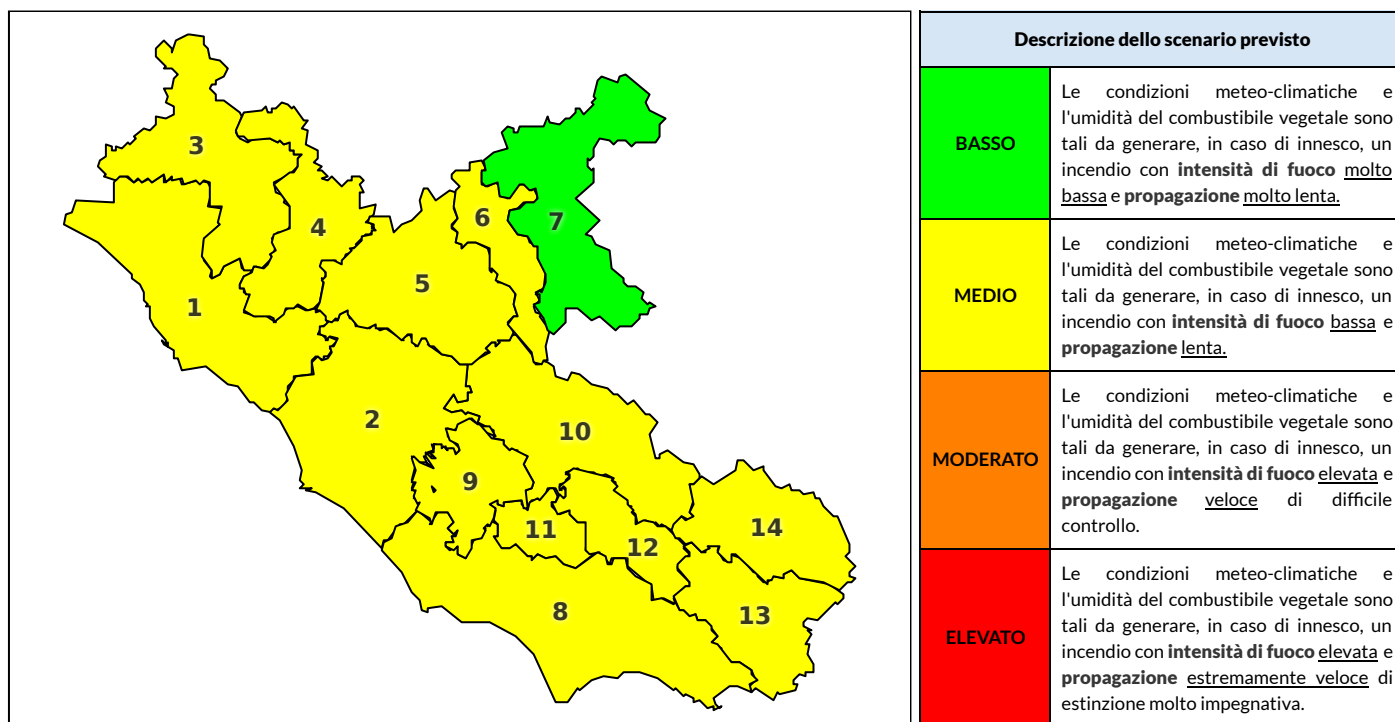

REGIONE LAZIO - AGENZIA REGIONALE DI PROTEZIONE CIVILE

CENTRO FUNZIONALE REGIONALE

SALA OPERATIVA REGIONALE

N.verde 800.276570 | centrofunzionale@regione.lazio.it

N.verde 803.555 | sor@regione.lazio.it

BOLLETTINO DI PERICOLOSITA' DA INCENDI BOSCHIVI

Previsioni per oggi 27-8-2020

Livello di pericolosità da incendio boschivo per Zona di Allerta AIB

Bollettino emesso nel periodo della campagna AIB Lazio sulla base del modello previsionale RISICOLazio, sviluppato in collaborazione con Fondazione CIMA, che fornisce un supporto per la valutazione della Pericolosità da incendio boschivo aggregata sulle Zone di Allerta AIB, approvate come parte integrante del Piano AIB Lazio 2020-2022 con DGR n° 270 del 15/05/2020. Il dettaglio della distribuzione dei Comuni nelle Zone AIB è consultabile al link <https://tinyurl.com/ZoneAIB>. Le Norme Comportamentali per la popolazione sono consultabili al link <https://tinyurl.com/NormeComportamentali>.

Zona AIB	1	2	3	4	5	6	7	8	9	10	11	12	13	14
Livello Pericolosità	MEDIO	MEDIO	MEDIO	MEDIO	MEDIO	MEDIO	BASSO	MEDIO	MEDIO	MEDIO	MEDIO	MEDIO	MEDIO	MEDIO

NOTE

Empty box for notes.

REGIONE LAZIO - AGENZIA REGIONALE DI PROTEZIONE CIVILE