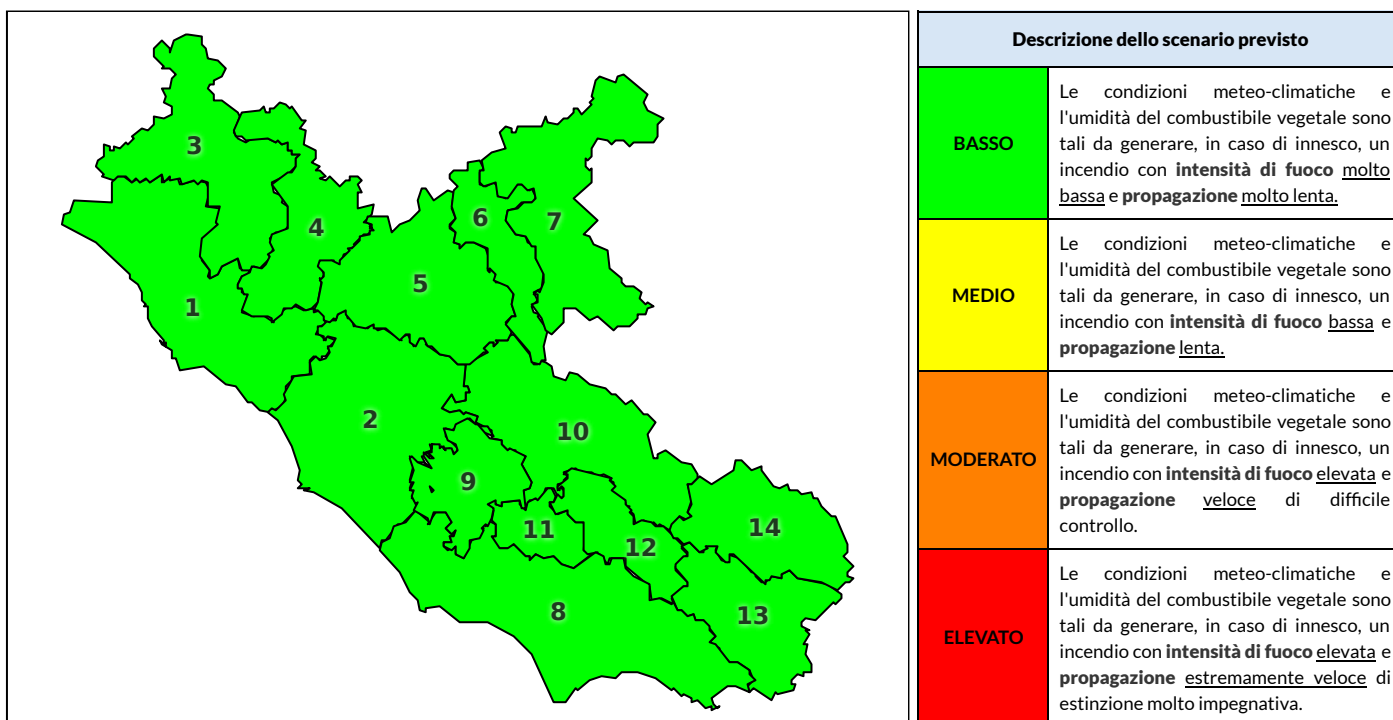

REGIONE LAZIO - AGENZIA REGIONALE DI PROTEZIONE CIVILE

CENTRO FUNZIONALE REGIONALE

SALA OPERATIVA REGIONALE

N.verde 800.276570 | centrofunzionale@regione.lazio.it

N.verde 803.555 | sor@regione.lazio.it

BOLLETTINO DI PERICOLOSITA' DA INCENDI BOSCHIVI

Previsioni per oggi 27-9-2020

Livello di pericolosità da incendio boschivo per Zona di Allerta AIB

Bollettino emesso nel periodo della campagna AIB Lazio sulla base del modello previsionale RISICOLazio, sviluppato in collaborazione con Fondazione CIMA, che fornisce un supporto per la valutazione della Pericolosità da incendio boschivo aggregata sulle Zone di Allerta AIB, approvate come parte integrante del Piano AIB Lazio 2020-2022 con DGR n° 270 del 15/05/2020. Il dettaglio della distribuzione dei Comuni nelle Zone AIB è consultabile al link <https://tinyurl.com/ZoneAIB>. Le Norme Comportamentali per la popolazione sono consultabili al link <https://tinyurl.com/NormeComportamentali>.

Zona AIB	1	2	3	4	5	6	7	8	9	10	11	12	13	14
Livello Pericolosità	BASSO	BASSO	BASSO	BASSO	BASSO	BASSO	BASSO	BASSO	BASSO	BASSO	BASSO	BASSO	BASSO	BASSO

NOTE

REGIONE LAZIO - AGENZIA REGIONALE DI PROTEZIONE CIVILE