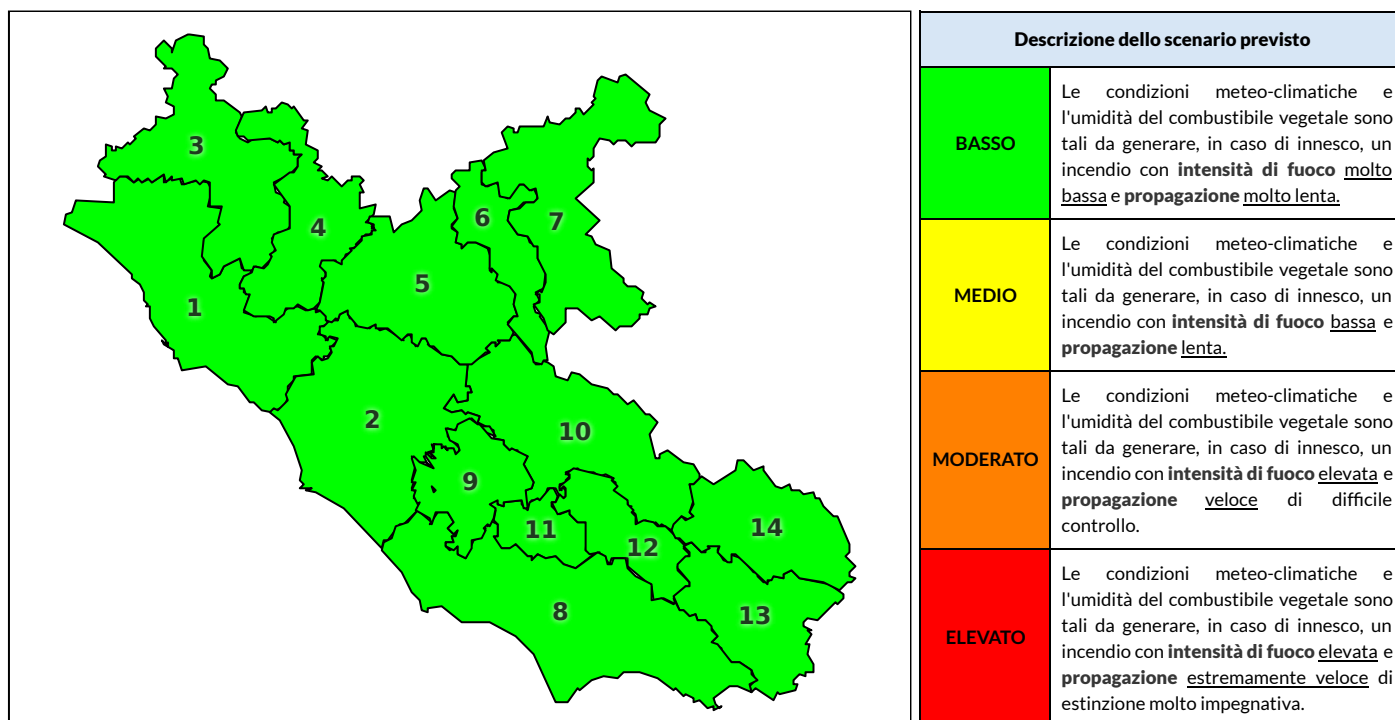

Zona AIB	1	2	3	4	5	6	7	8	9	10	11	12	13	14
Livello Pericolosità	BASSO	BASSO	BASSO	BASSO	BASSO	BASSO	BASSO	BASSO	BASSO	BASSO	BASSO	BASSO	BASSO	BASSO

NOTE

REGIONE LAZIO - AGENZIA REGIONALE DI PROTEZIONE CIVILE

CENTRO FUNZIONALE REGIONALE

N.verde 800.276570 | centrofunzionale@regione.lazio.it

SALA OPERATIVA REGIONALE

N.verde 803.555 | sor@regione.lazio.it

BOLLETTINO DI PERICOLOSITA' DA INCENDI BOSCHIVI

Previsioni per domani 28-9-2020

Livello di pericolosità da incendio boschivo per Zona di Allerta AIB

Bollettino emesso nel periodo della campagna AIB Lazio sulla base del modello previsionale RISICOLazio, sviluppato in collaborazione con Fondazione CIMA, che fornisce un supporto per la valutazione della Pericolosità da incendio boschivo aggregata sulle Zone di Allerta AIB, approvate come parte integrante del Piano AIB Lazio 2020-2022 con DGR n° 270 del 15/05/2020. Il dettaglio della distribuzione dei Comuni nelle Zone AIB è consultabile al link <https://tinyurl.com/ZoneAIB>. Le Norme Comportamentali per la popolazione sono consultabili al link <https://tinyurl.com/NormeComportamentali>.

Zona AIB	1	2	3	4	5	6	7	8	9	10	11	12	13	14
Livello Pericolosità	BASSO	BASSO	BASSO	BASSO	BASSO	BASSO	BASSO	BASSO	BASSO	BASSO	BASSO	BASSO	BASSO	BASSO

REGIONE LAZIO - AGENZIA REGIONALE DI PROTEZIONE CIVILE