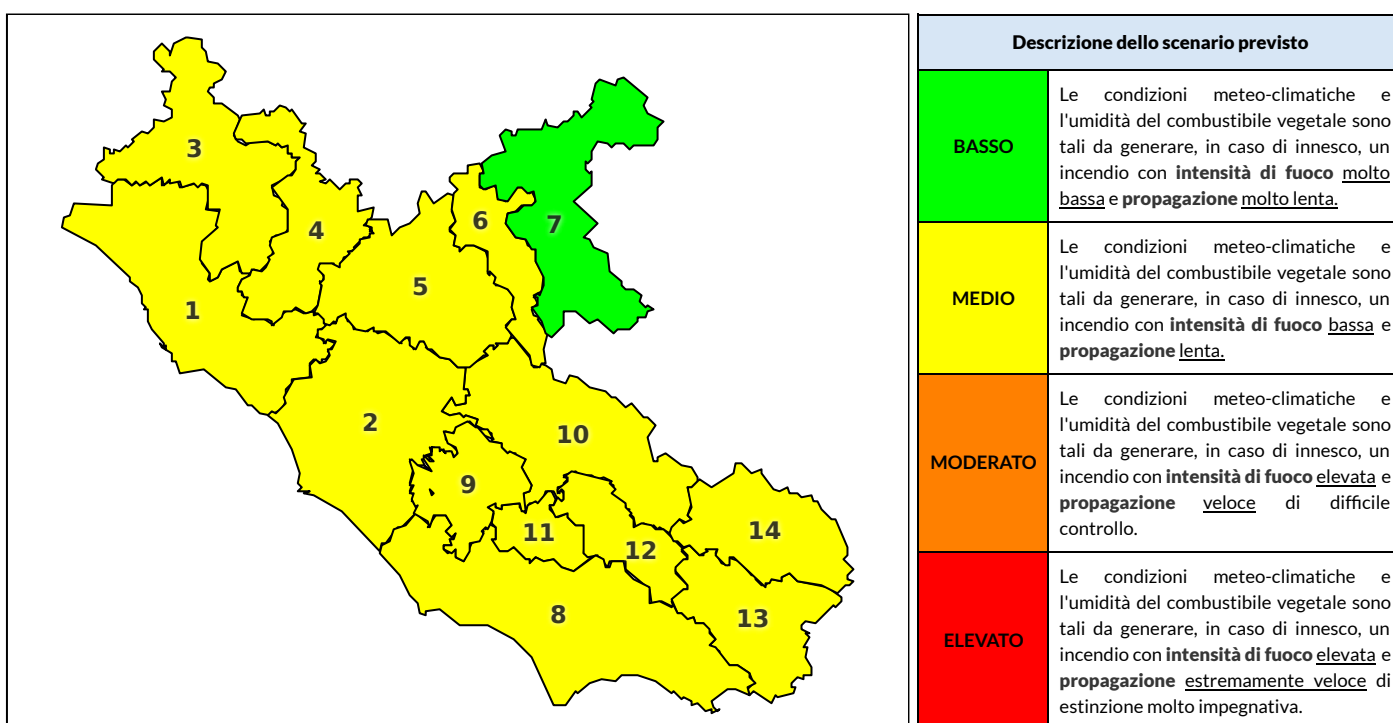

Zona AIB	1	2	3	4	5	6	7	8	9	10	11	12	13	14
Livello Pericolosità	MEDIO	MEDIO	MEDIO	MEDIO	MEDIO	MEDIO	BASSO	MEDIO	MEDIO	MEDIO	MEDIO	MEDIO	MEDIO	MEDIO

NOTE

Empty box for notes.

REGIONE LAZIO - AGENZIA REGIONALE DI PROTEZIONE CIVILE

CENTRO FUNZIONALE REGIONALE

SALA OPERATIVA REGIONALE

N.verde 800.276570 | centrofunzionale@regione.lazio.it

N.verde 803.555 | sor@regione.lazio.it

BOLLETTINO DI PERICOLOSITA' DA INCENDI BOSCHIVI

Previsioni per domani 29-6-2020

Livello di pericolosità da incendio boschivo per Zona di Allerta AIB

Bollettino emesso nel periodo della campagna AIB Lazio sulla base del modello previsionale RISICOLazio, sviluppato in collaborazione con Fondazione CIMA, che fornisce un supporto per la valutazione della Pericolosità da incendio boschivo aggregata sulle Zone di Allerta AIB, approvate come parte integrante del Piano AIB Lazio 2020-2022 con DGR n° 270 del 15/05/2020. Il dettaglio della distribuzione dei Comuni nelle Zone AIB è consultabile al link <https://tinyurl.com/ZoneAIB>. Le Norme Comportamentali per la popolazione sono consultabili al link <https://tinyurl.com/NormeComportamentali>.

Zona AIB	1	2	3	4	5	6	7	8	9	10	11	12	13	14
Livello Pericolosità	MEDIO	MEDIO	MEDIO	MEDIO	MEDIO	MEDIO	BASSO	MEDIO	MEDIO	MEDIO	MEDIO	MEDIO	MEDIO	MEDIO

REGIONE LAZIO - AGENZIA REGIONALE DI PROTEZIONE CIVILE