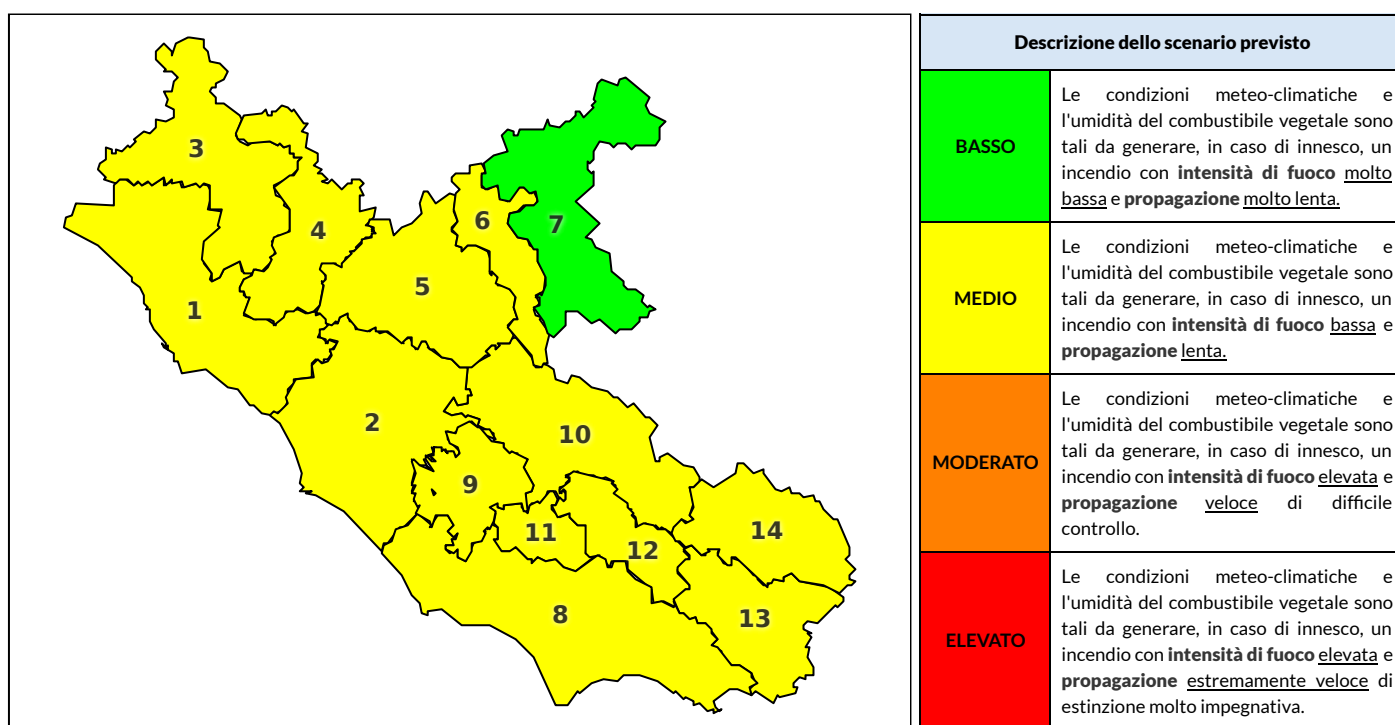

REGIONE LAZIO - AGENZIA REGIONALE DI PROTEZIONE CIVILE

CENTRO FUNZIONALE REGIONALE

SALA OPERATIVA REGIONALE

N.verde 800.276570 | centrofunzionale@regione.lazio.it

N.verde 803.555 | sor@regione.lazio.it

BOLLETTINO DI PERICOLOSITA' DA INCENDI BOSCHIVI

Previsioni per oggi 28-6-2020

Livello di pericolosità da incendio boschivo per Zona di Allerta AIB

Bollettino emesso nel periodo della campagna AIB Lazio sulla base del modello previsionale RISICOLazio, sviluppato in collaborazione con Fondazione CIMA, che fornisce un supporto per la valutazione della Pericolosità da incendio boschivo aggregata sulle Zone di Allerta AIB, approvate come parte integrante del Piano AIB Lazio 2020-2022 con DGR n° 270 del 15/05/2020. Il dettaglio della distribuzione dei Comuni nelle Zone AIB è consultabile al link <https://tinyurl.com/ZoneAIB>. Le Norme Comportamentali per la popolazione sono consultabili al link <https://tinyurl.com/NormeComportamentali>.

Zona AIB	1	2	3	4	5	6	7	8	9	10	11	12	13	14
Livello Pericolosità	MEDIO	MEDIO	MEDIO	MEDIO	MEDIO	MEDIO	BASSO	MEDIO	MEDIO	MEDIO	MEDIO	MEDIO	MEDIO	MEDIO

NOTE

Empty box for notes.

REGIONE LAZIO - AGENZIA REGIONALE DI PROTEZIONE CIVILE

Zona AIB	1	2	3	4	5	6	7	8	9	10	11	12	13	14
Livello Pericolosità	MEDIO	MEDIO	MEDIO	MEDIO	MEDIO	MEDIO	BASSO	MEDIO	MEDIO	MEDIO	MEDIO	MEDIO	MEDIO	MEDIO