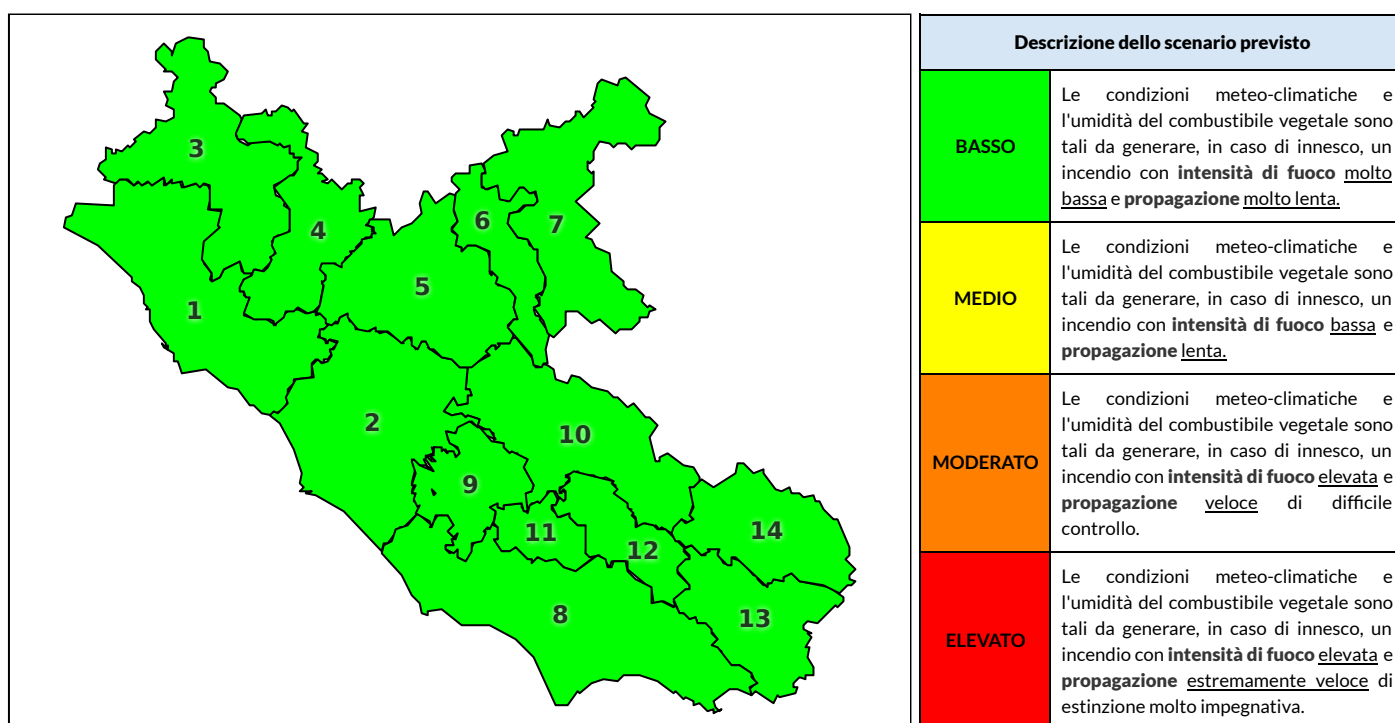

Zona AIB	1	2	3	4	5	6	7	8	9	10	11	12	13	14
Livello Pericolosità	BASSO	BASSO	BASSO	BASSO	BASSO	BASSO	BASSO	BASSO	BASSO	BASSO	BASSO	BASSO	BASSO	BASSO

NOTE

REGIONE LAZIO - AGENZIA REGIONALE DI PROTEZIONE CIVILE

CENTRO FUNZIONALE REGIONALE

N.verde 800.276570 | centrofunzionale@regione.lazio.it

SALA OPERATIVA REGIONALE

N.verde 803.555 | sor@regione.lazio.it

BOLLETTINO DI PERICOLOSITA' DA INCENDI BOSCHIVI

Previsioni per domani 29-9-2020

Livello di pericolosità da incendio boschivo per Zona di Allerta AIB

Bollettino emesso nel periodo della campagna AIB Lazio sulla base del modello previsionale RISICOLazio, sviluppato in collaborazione con Fondazione CIMA, che fornisce un supporto per la valutazione della Pericolosità da incendio boschivo aggregata sulle Zone di Allerta AIB, approvate come parte integrante del Piano AIB Lazio 2020-2022 con DGR n° 270 del 15/05/2020. Il dettaglio della distribuzione dei Comuni nelle Zone AIB è consultabile al link <https://tinyurl.com/ZoneAIB>. Le Norme Comportamentali per la popolazione sono consultabili al link <https://tinyurl.com/NormeComportamentali>.

Zona AIB	1	2	3	4	5	6	7	8	9	10	11	12	13	14
Livello Pericolosità	BASSO	BASSO	BASSO	BASSO	BASSO	BASSO	BASSO	BASSO	BASSO	BASSO	BASSO	BASSO	BASSO	BASSO

REGIONE LAZIO - AGENZIA REGIONALE DI PROTEZIONE CIVILE