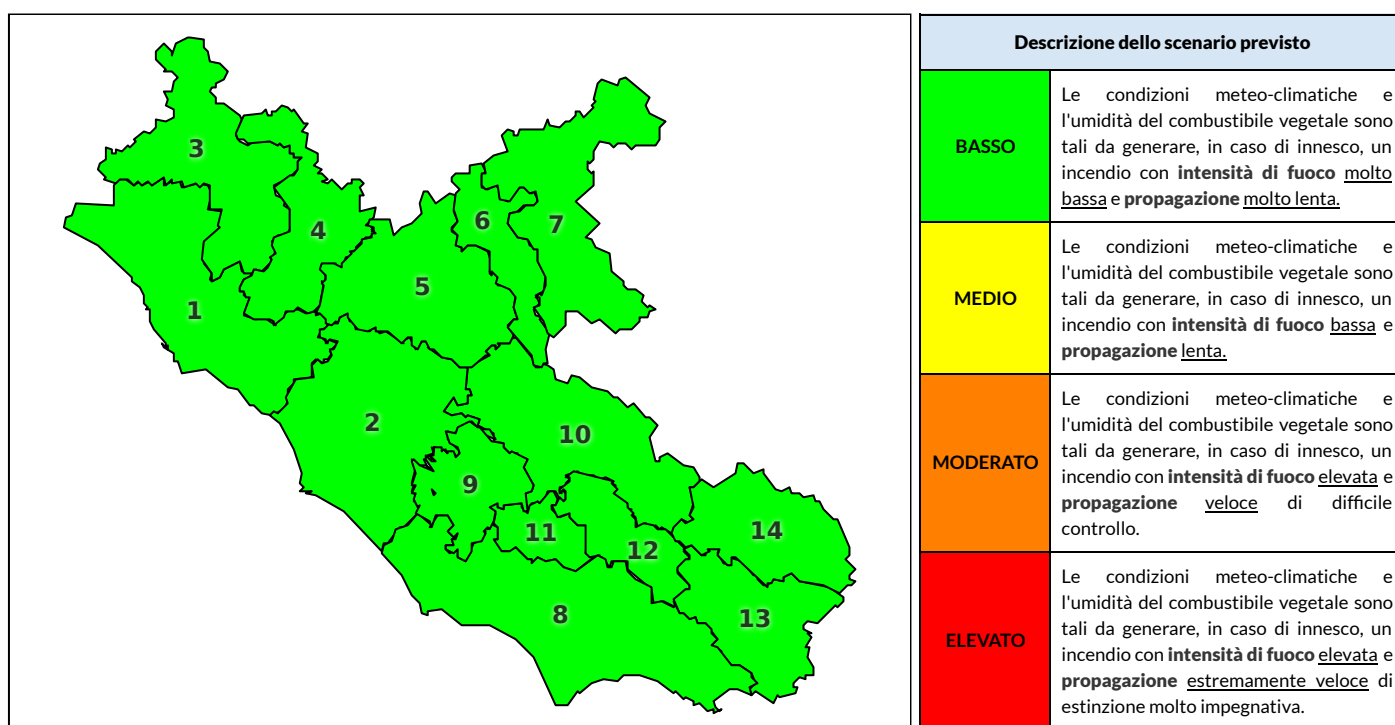

REGIONE LAZIO - AGENZIA REGIONALE DI PROTEZIONE CIVILE

CENTRO FUNZIONALE REGIONALE

N.verde 800.276570 | centrofunzionale@regione.lazio.it

SALA OPERATIVA REGIONALE

N.verde 803.555 | sor@regione.lazio.it

BOLLETTINO DI PERICOLOSITA' DA INCENDI BOSCHIVI

Previsioni per oggi 28-9-2020

Livello di pericolosità da incendio boschivo per Zona di Allerta AIB

Bollettino emesso nel periodo della campagna AIB Lazio sulla base del modello previsionale RISICOLazio, sviluppato in collaborazione con Fondazione CIMA, che fornisce un supporto per la valutazione della Pericolosità da incendio boschivo aggregata sulle Zone di Allerta AIB, approvate come parte integrante del Piano AIB Lazio 2020-2022 con DGR n° 270 del 15/05/2020. Il dettaglio della distribuzione dei Comuni nelle Zone AIB è consultabile al link <https://tinyurl.com/ZoneAIB>. Le Norme Comportamentali per la popolazione sono consultabili al link <https://tinyurl.com/NormeComportamentali>.

Zona AIB	1	2	3	4	5	6	7	8	9	10	11	12	13	14
Livello Pericolosità	BASSO	BASSO	BASSO	BASSO	BASSO	BASSO	BASSO	BASSO	BASSO	BASSO	BASSO	BASSO	BASSO	BASSO

NOTE

REGIONE LAZIO - AGENZIA REGIONALE DI PROTEZIONE CIVILE