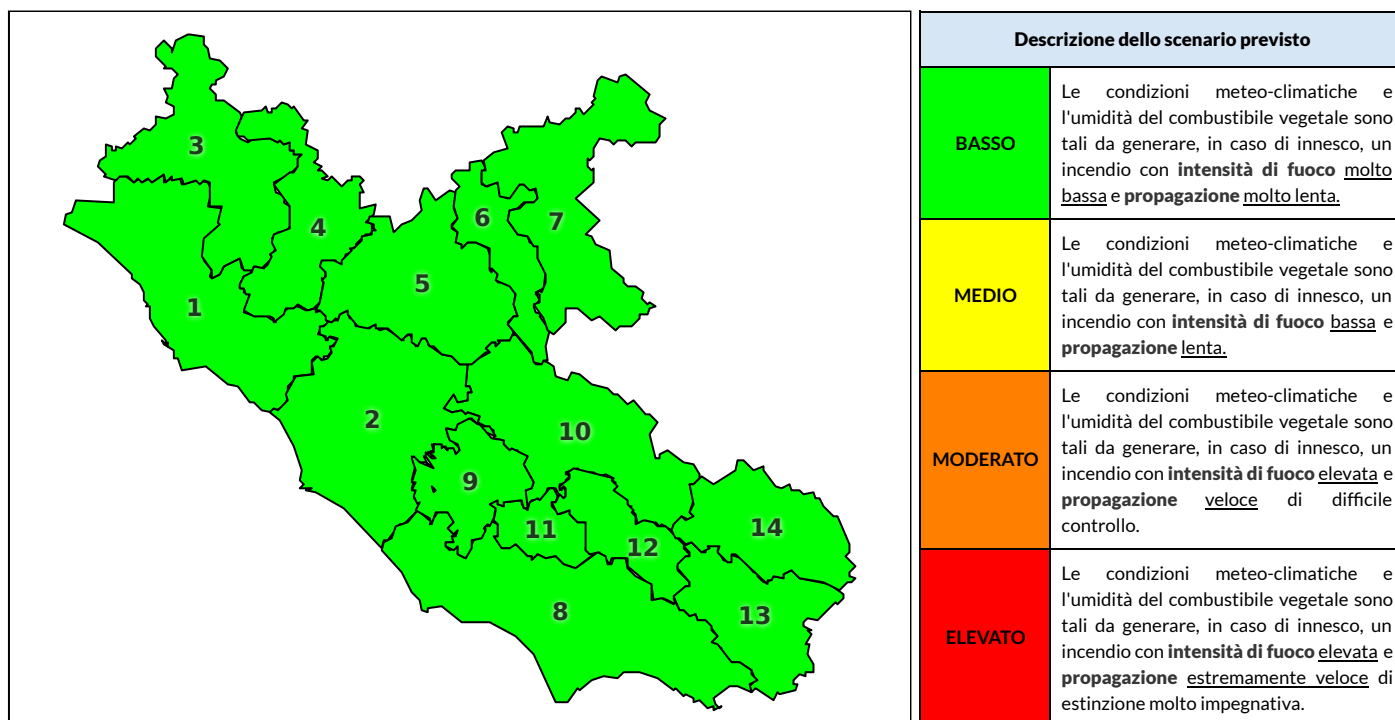

REGIONE LAZIO - AGENZIA REGIONALE DI PROTEZIONE CIVILE

CENTRO FUNZIONALE REGIONALE

N.verde 800.276570 | centrofunzionale@regione.lazio.it

SALA OPERATIVA REGIONALE

N.verde 803.555 | sor@regione.lazio.it

BOLLETTINO DI PERICOLOSITA' DA INCENDI BOSCHIVI

Previsioni per domani 29-10-2020

Livello di pericolosità da incendio boschivo per Zona di Allerta AIB

Bollettino emesso nel periodo della campagna AIB Lazio sulla base del modello previsionale RISICOLazio, sviluppato in collaborazione con Fondazione CIMA, che fornisce un supporto per la valutazione della Pericolosità da incendio boschivo aggregata sulle Zone di Allerta AIB, approvate come parte integrante del Piano AIB Lazio 2020-2022 con DGR n° 270 del 15/05/2020. Il dettaglio della distribuzione dei Comuni nelle Zone AIB è consultabile al link <https://tinyurl.com/ZoneAIB>. Le Norme Comportamentali per la popolazione sono consultabili al link <https://tinyurl.com/NormeComportamentali>.

Zona AIB	1	2	3	4	5	6	7	8	9	10	11	12	13	14
Livello Pericolosità	BASSO	BASSO	BASSO	BASSO	BASSO	BASSO	BASSO	BASSO	BASSO	BASSO	BASSO	BASSO	BASSO	BASSO