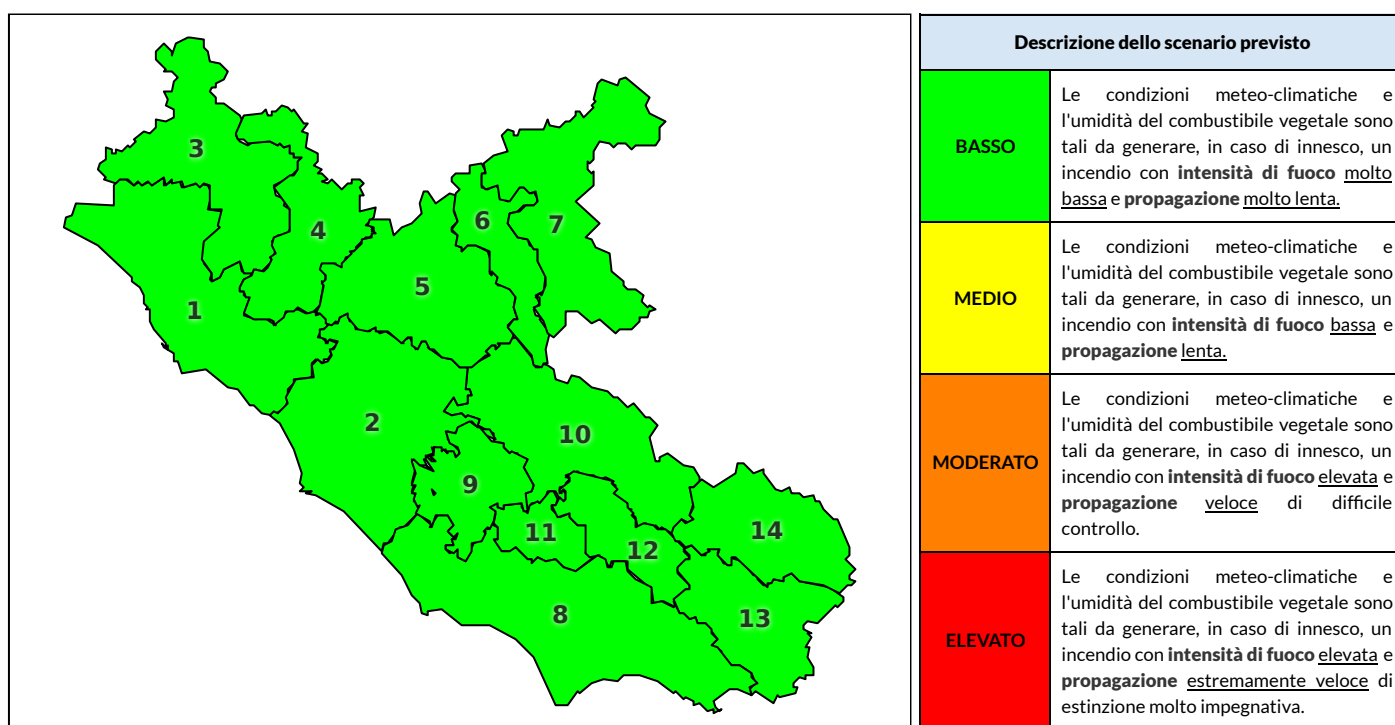

REGIONE LAZIO - AGENZIA REGIONALE DI PROTEZIONE CIVILE

CENTRO FUNZIONALE REGIONALE

SALA OPERATIVA REGIONALE

N.verde 800.276570 | centrofunzionale@regione.lazio.it

N.verde 803.555 | sor@regione.lazio.it

BOLLETTINO DI PERICOLOSITA' DA INCENDI BOSCHIVI

Previsioni per oggi 28-10-2020

Livello di pericolosità da incendio boschivo per Zona di Allerta AIB

Bollettino emesso nel periodo della campagna AIB Lazio sulla base del modello previsionale RISICOLazio, sviluppato in collaborazione con Fondazione CIMA, che fornisce un supporto per la valutazione della Pericolosità da incendio boschivo aggregata sulle Zone di Allerta AIB, approvate come parte integrante del Piano AIB Lazio 2020-2022 con DGR n° 270 del 15/05/2020. Il dettaglio della distribuzione dei Comuni nelle Zone AIB è consultabile al link <https://tinyurl.com/ZoneAIB>. Le Norme Comportamentali per la popolazione sono consultabili al link <https://tinyurl.com/NormeComportamentali>.

Zona AIB	1	2	3	4	5	6	7	8	9	10	11	12	13	14
Livello Pericolosità	BASSO	BASSO	BASSO	BASSO	BASSO	BASSO	BASSO	BASSO	BASSO	BASSO	BASSO	BASSO	BASSO	BASSO

NOTE

Empty box for notes.

REGIONE LAZIO - AGENZIA REGIONALE DI PROTEZIONE CIVILE