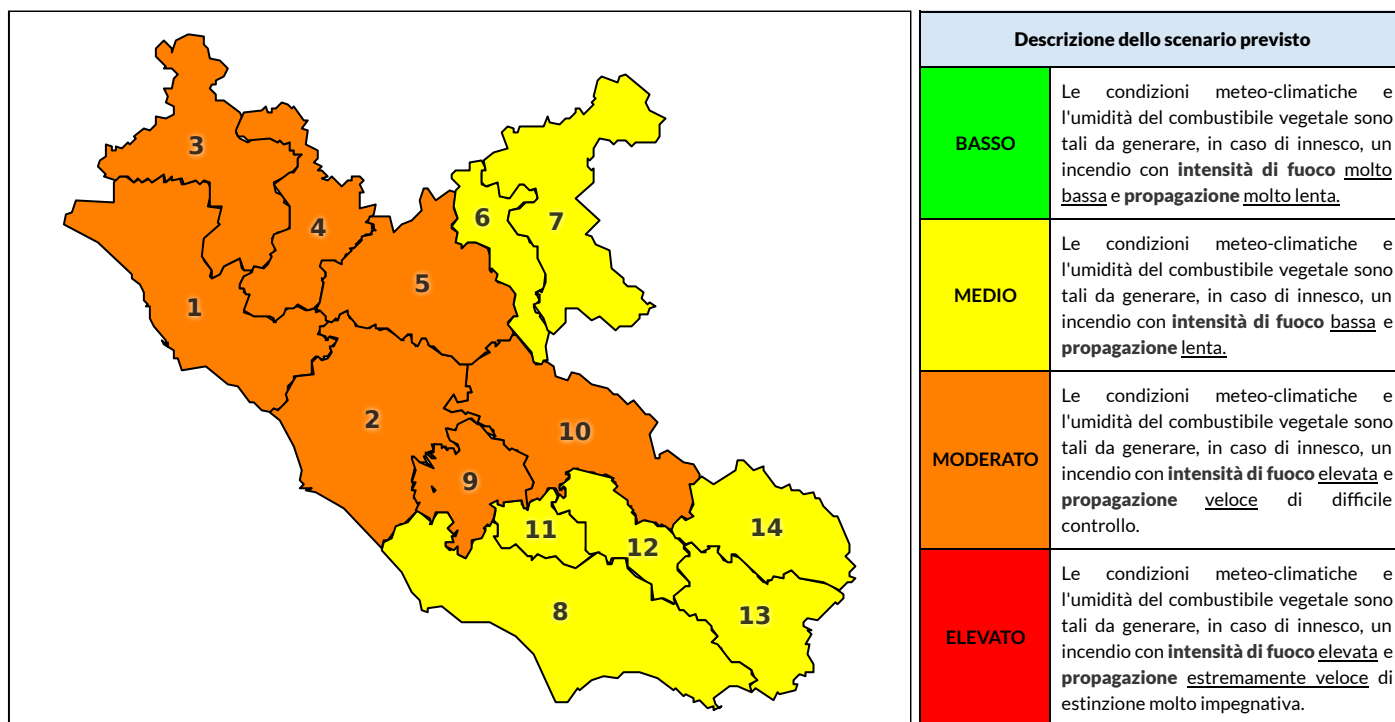

REGIONE LAZIO - AGENZIA REGIONALE DI PROTEZIONE CIVILE

CENTRO FUNZIONALE REGIONALE

SALA OPERATIVA REGIONALE

N.verde 800.276570 | centrofunzionale@regione.lazio.it

N.verde 803.555 | sor@regione.lazio.it

BOLLETTINO DI PERICOLOSITA' DA INCENDI BOSCHIVI

Previsioni per oggi 29-8-2020

Livello di pericolosità da incendio boschivo per Zona di Allerta AIB

Bollettino emesso nel periodo della campagna AIB Lazio sulla base del modello previsionale RISICOLazio, sviluppato in collaborazione con Fondazione CIMA, che fornisce un supporto per la valutazione della Pericolosità da incendio boschivo aggregata sulle Zone di Allerta AIB, approvate come parte integrante del Piano AIB Lazio 2020-2022 con DGR n° 270 del 15/05/2020. Il dettaglio della distribuzione dei Comuni nelle Zone AIB è consultabile al link <https://tinyurl.com/ZoneAIB>. Le Norme Comportamentali per la popolazione sono consultabili al link <https://tinyurl.com/NormeComportamentali>.

Zona AIB	1	2	3	4	5	6	7	8	9	10	11	12	13	14
Livello Pericolosità	MODERATO	MODERATO	MODERATO	MODERATO	MODERATO	MEDIO	MEDIO	MEDIO	MODERATO	MODERATO	MEDIO	MEDIO	MEDIO	MEDIO

NOTE

REGIONE LAZIO - AGENZIA REGIONALE DI PROTEZIONE CIVILE