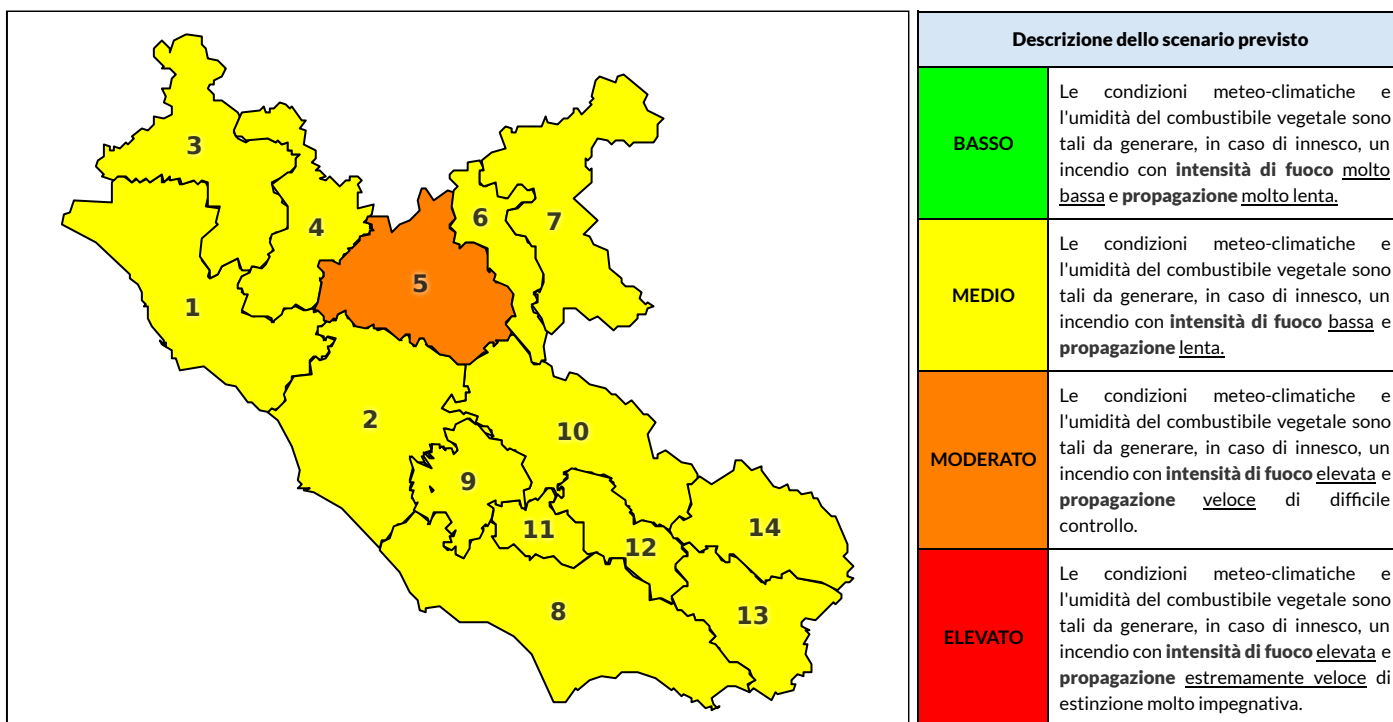

Zona AIB	1	2	3	4	5	6	7	8	9	10	11	12	13	14
Livello Pericolosità	MODERATO	MODERATO	MODERATO	MODERATO	MODERATO	MEDIO	MEDIO	MEDIO	MODERATO	MODERATO	MEDIO	MEDIO	MEDIO	MEDIO

NOTE

REGIONE LAZIO - AGENZIA REGIONALE DI PROTEZIONE CIVILE

CENTRO FUNZIONALE REGIONALE

SALA OPERATIVA REGIONALE

N.verde 800.276570 | centrofunzionale@regione.lazio.it

N.verde 803.555 | sor@regione.lazio.it

BOLLETTINO DI PERICOLOSITA' DA INCENDI BOSCHIVI

Previsioni per domani 30-8-2020

Livello di pericolosità da incendio boschivo per Zona di Allerta AIB

Bollettino emesso nel periodo della campagna AIB Lazio sulla base del modello previsionale RISICOLazio, sviluppato in collaborazione con Fondazione CIMA, che fornisce un supporto per la valutazione della Pericolosità da incendio boschivo aggregata sulle Zone di Allerta AIB, approvate come parte integrante del Piano AIB Lazio 2020-2022 con DGR n° 270 del 15/05/2020. Il dettaglio della distribuzione dei Comuni nelle Zone AIB è consultabile al link <https://tinyurl.com/ZoneAIB>. Le Norme Comportamentali per la popolazione sono consultabili al link <https://tinyurl.com/NormeComportamentali>.

Zona AIB	1	2	3	4	5	6	7	8	9	10	11	12	13	14
Livello Pericolosità	MEDIO	MEDIO	MEDIO	MEDIO	MODERATO	MEDIO	MEDIO	MEDIO	MEDIO	MEDIO	MEDIO	MEDIO	MEDIO	MEDIO

REGIONE LAZIO - AGENZIA REGIONALE DI PROTEZIONE CIVILE