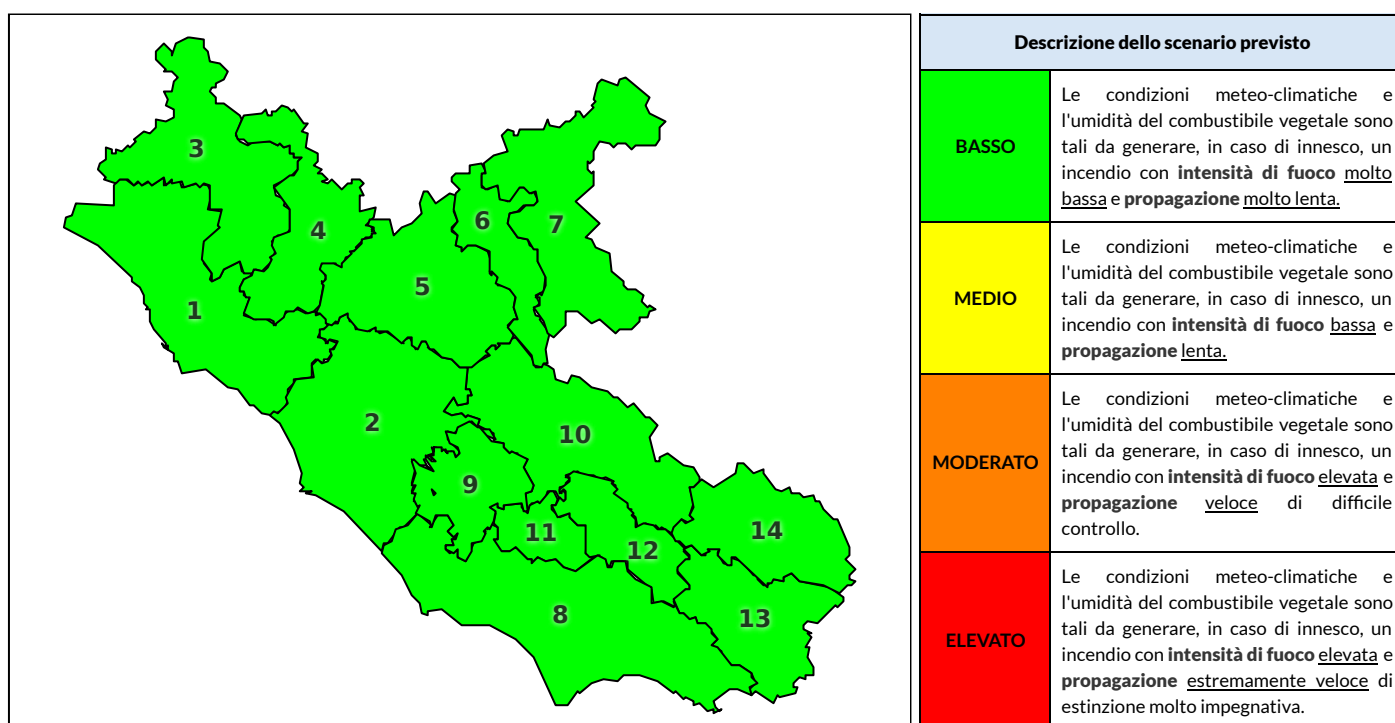

REGIONE LAZIO - AGENZIA REGIONALE DI PROTEZIONE CIVILE

CENTRO FUNZIONALE REGIONALE

N.verde 800.276570 | centrofunzionale@regione.lazio.it

SALA OPERATIVA REGIONALE

N.verde 803.555 | sor@regione.lazio.it

BOLLETTINO DI PERICOLOSITA' DA INCENDI BOSCHIVI

Previsioni per oggi 29-9-2020

Livello di pericolosità da incendio boschivo per Zona di Allerta AIB

Bollettino emesso nel periodo della campagna AIB Lazio sulla base del modello previsionale RISICOLazio, sviluppato in collaborazione con Fondazione CIMA, che fornisce un supporto per la valutazione della Pericolosità da incendio boschivo aggregata sulle Zone di Allerta AIB, approvate come parte integrante del Piano AIB Lazio 2020-2022 con DGR n° 270 del 15/05/2020. Il dettaglio della distribuzione dei Comuni nelle Zone AIB è consultabile al link <https://tinyurl.com/ZoneAIB>. Le Norme Comportamentali per la popolazione sono consultabili al link <https://tinyurl.com/NormeComportamentali>.

Zona AIB	1	2	3	4	5	6	7	8	9	10	11	12	13	14
Livello Pericolosità	BASSO	BASSO	BASSO	BASSO	BASSO	BASSO	BASSO	BASSO	BASSO	BASSO	BASSO	BASSO	BASSO	BASSO

NOTE

REGIONE LAZIO - AGENZIA REGIONALE DI PROTEZIONE CIVILE