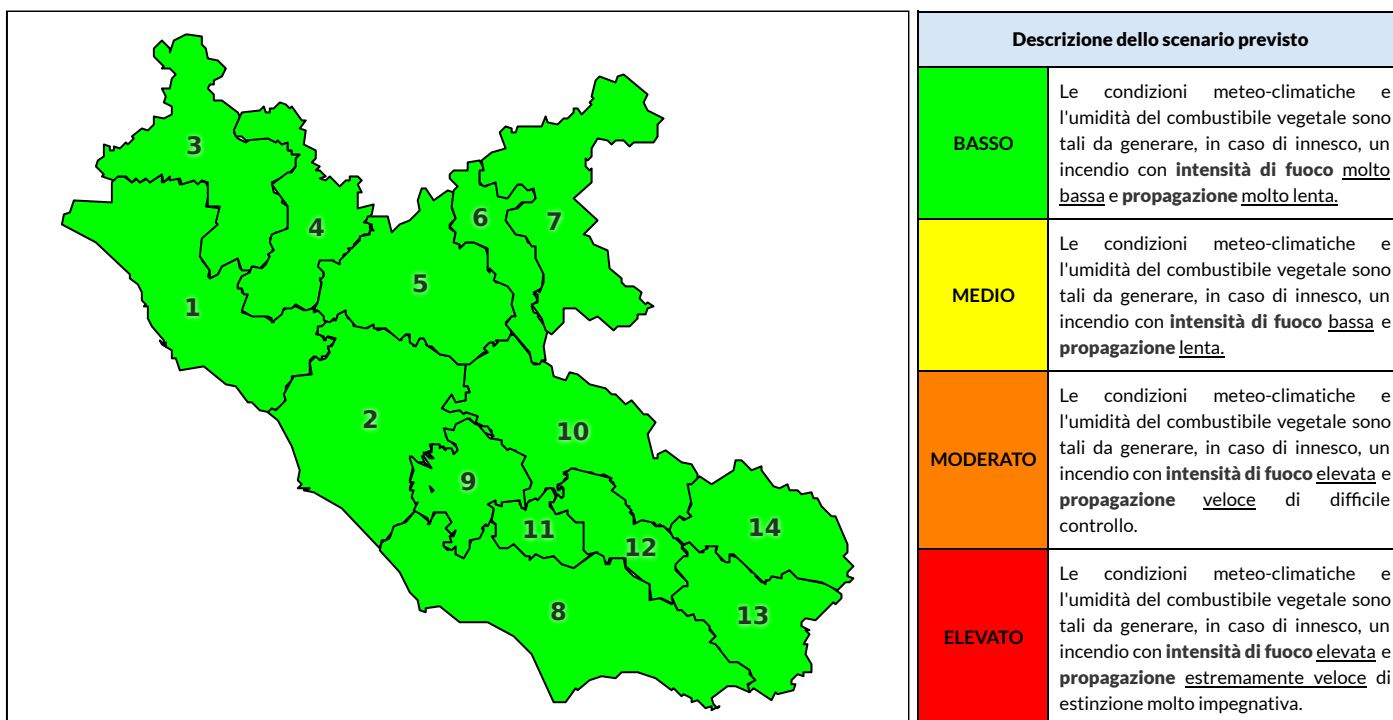

Zona AIB	1	2	3	4	5	6	7	8	9	10	11	12	13	14
Livello Pericolosità	BASSO	BASSO	BASSO	BASSO	BASSO	BASSO	BASSO	BASSO	BASSO	BASSO	BASSO	BASSO	BASSO	BASSO

NOTE

REGIONE LAZIO - AGENZIA REGIONALE DI PROTEZIONE CIVILE

CENTRO FUNZIONALE REGIONALE

N.verde 800.276570 | centrofunzionale@regione.lazio.it

SALA OPERATIVA REGIONALE

N.verde 803.555 | sor@regione.lazio.it

BOLLETTINO DI PERICOLOSITA' DA INCENDI BOSCHIVI

Previsioni per domani 30-9-2020

Livello di pericolosità da incendio boschivo per Zona di Allerta AIB

Bollettino emesso nel periodo della campagna AIB Lazio sulla base del modello previsionale RISICOLazio, sviluppato in collaborazione con Fondazione CIMA, che fornisce un supporto per la valutazione della Pericolosità da incendio boschivo aggregata sulle Zone di Allerta AIB, approvate come parte integrante del Piano AIB Lazio 2020-2022 con DGR n° 270 del 15/05/2020. Il dettaglio della distribuzione dei Comuni nelle Zone AIB è consultabile al link <https://tinyurl.com/ZoneAIB>. Le Norme Comportamentali per la popolazione sono consultabili al link <https://tinyurl.com/NormeComportamentali>.

Zona AIB	1	2	3	4	5	6	7	8	9	10	11	12	13	14
Livello Pericolosità	BASSO	BASSO	BASSO	BASSO	BASSO	BASSO	BASSO	BASSO	BASSO	BASSO	BASSO	BASSO	BASSO	BASSO

REGIONE LAZIO - AGENZIA REGIONALE DI PROTEZIONE CIVILE