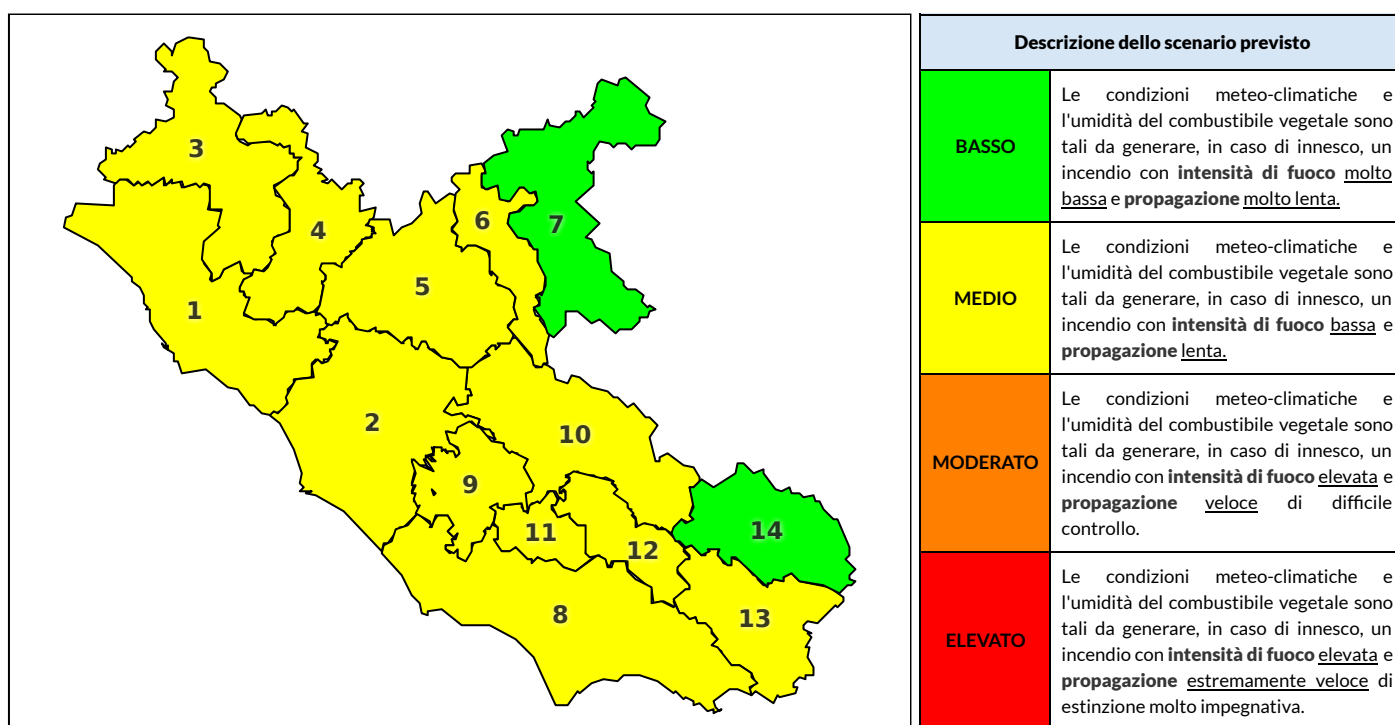

REGIONE LAZIO - AGENZIA REGIONALE DI PROTEZIONE CIVILE

CENTRO FUNZIONALE REGIONALE

SALA OPERATIVA REGIONALE

N.verde 800.276570 | centrofunzionale@regione.lazio.it

N.verde 803.555 | sor@regione.lazio.it

## Previsioni per oggi 30-6-2020

Livello di pericolosità da incendio boschivo per Zona di Allerta AIB

Bollettino emesso nel periodo della campagna AIB Lazio sulla base del modello previsionale RISICOLazio, sviluppato in collaborazione con Fondazione CIMA, che fornisce un supporto per la valutazione della Pericolosità da incendio boschivo aggregata sulle Zone di Allerta AIB, approvate come parte integrante del Piano AIB Lazio 2020-2022 con DGR n° 270 del 15/05/2020. Il dettaglio della distribuzione dei Comuni nelle Zone AIB è consultabile al link <https://tinyurl.com/ZoneAIB>. Le Norme Comportamentali per la popolazione sono consultabili al link <https://tinyurl.com/NormeComportamentali>.

Zona AIB	1	2	3	4	5	6	7	8	9	10	11	12	13	14
Livello Pericolosità	MEDIO	MEDIO	MEDIO	MEDIO	MEDIO	MEDIO	BASSO	MEDIO	MEDIO	MEDIO	MEDIO	MEDIO	MEDIO	BASSO