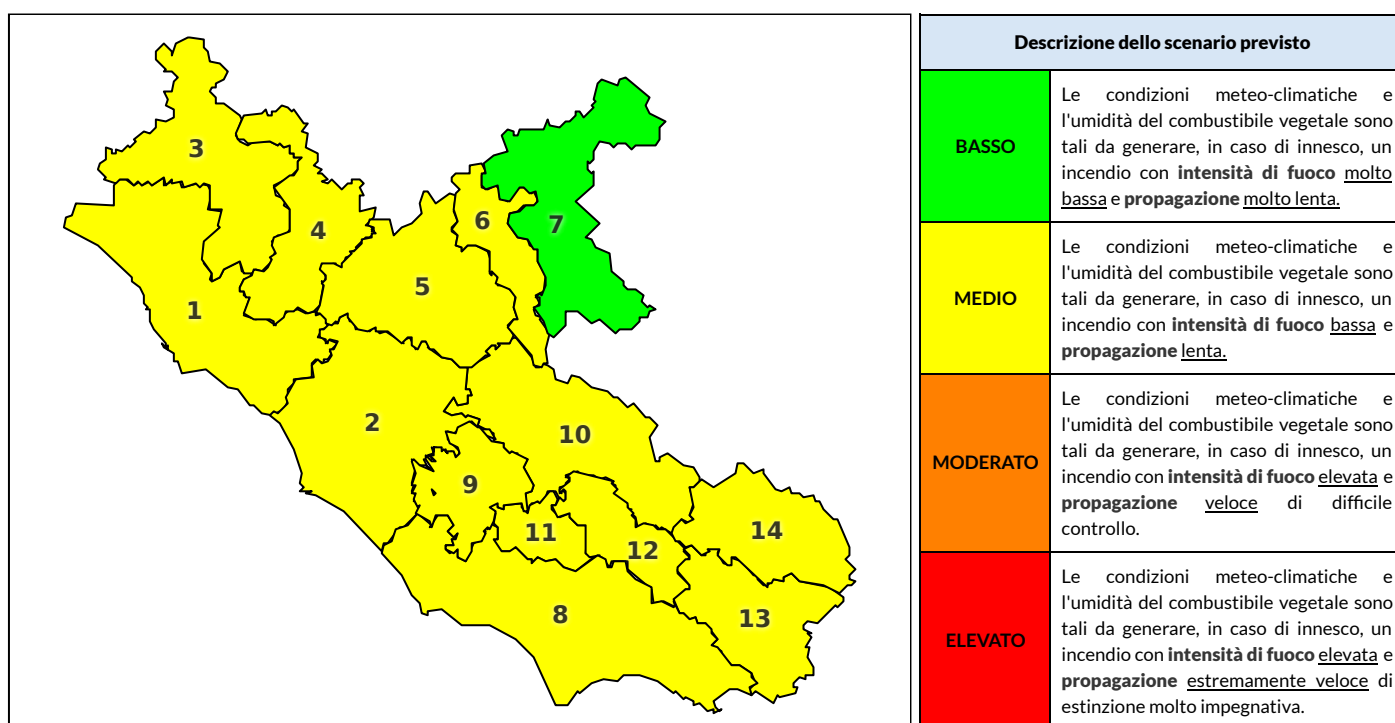

REGIONE LAZIO - AGENZIA REGIONALE DI PROTEZIONE CIVILE

CENTRO FUNZIONALE REGIONALE

SALA OPERATIVA REGIONALE

N.verde 800.276570 | centrofunzionale@regione.lazio.it

N.verde 803.555 | sor@regione.lazio.it

BOLLETTINO DI PERICOLOSITA' DA INCENDI BOSCHIVI

Previsioni per domani 1-7-2020

Livello di pericolosità da incendio boschivo per Zona di Allerta AIB

Bollettino emesso nel periodo della campagna AIB Lazio sulla base del modello previsionale RISICOLazio, sviluppato in collaborazione con Fondazione CIMA, che fornisce un supporto per la valutazione della Pericolosità da incendio boschivo aggregata sulle Zone di Allerta AIB, approvate come parte integrante del Piano AIB Lazio 2020-2022 con DGR n° 270 del 15/05/2020. Il dettaglio della distribuzione dei Comuni nelle Zone AIB è consultabile al link <https://tinyurl.com/ZoneAIB>. Le Norme Comportamentali per la popolazione sono consultabili al link <https://tinyurl.com/NormeComportamentali>.

Zona AIB	1	2	3	4	5	6	7	8	9	10	11	12	13	14
Livello Pericolosità	MEDIO	MEDIO	MEDIO	MEDIO	MEDIO	MEDIO	BASSO	MEDIO	MEDIO	MEDIO	MEDIO	MEDIO	MEDIO	MEDIO