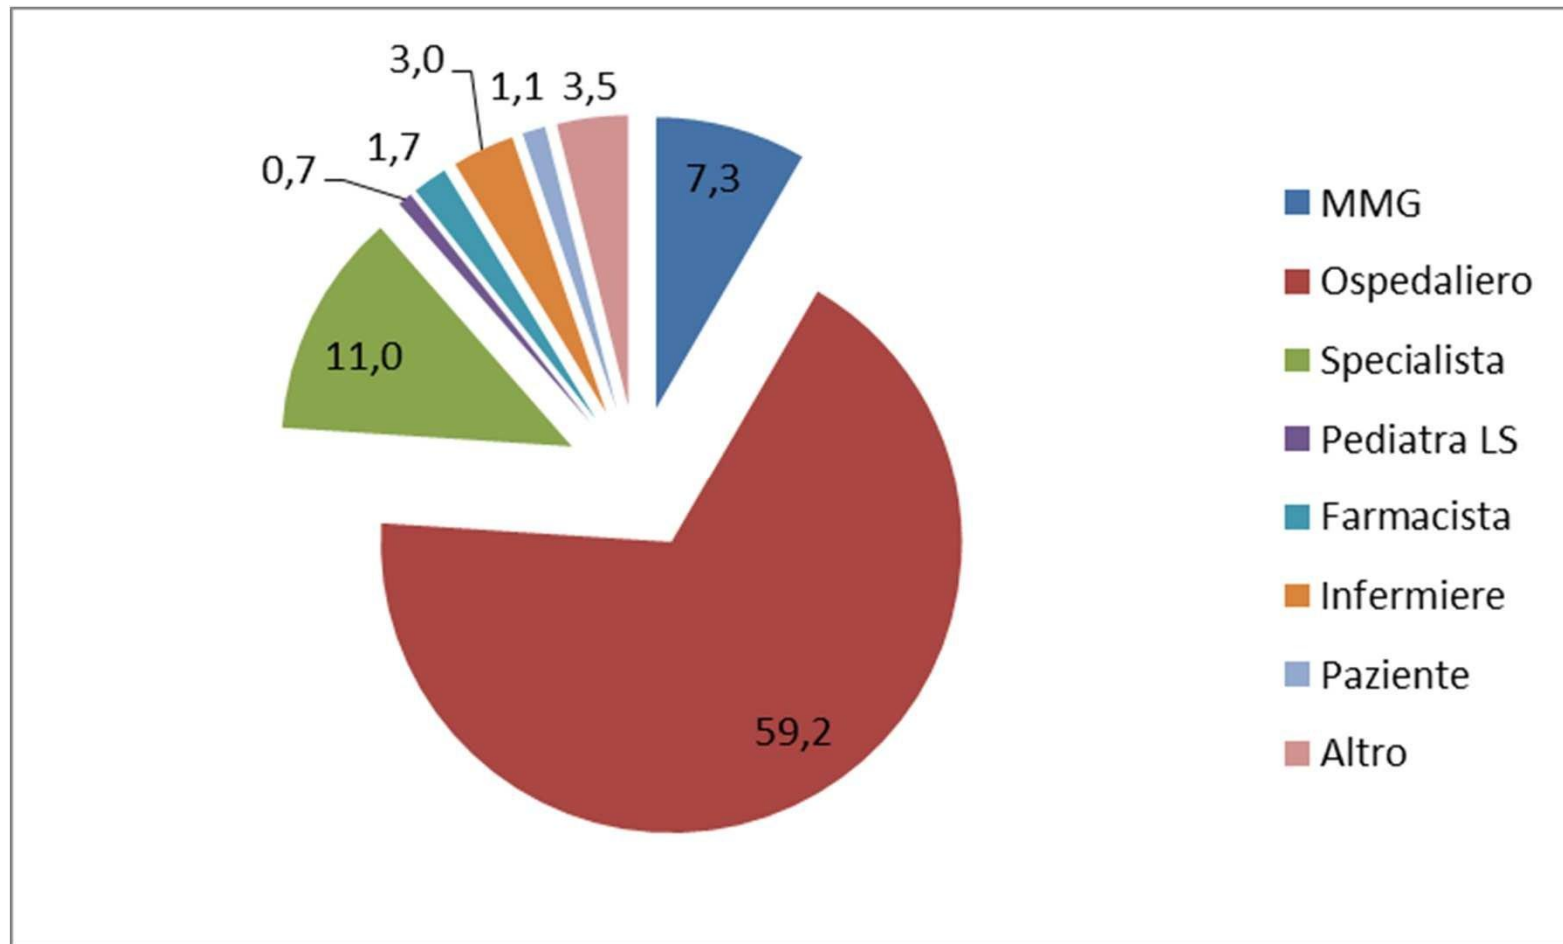

Tassi di segnalazione * 100.000 ab

* Dati al 5 ottobre 2014

Tassi di segnalazione * 100.000 ab

Segnalazioni per Fonte 2014*

Segnalazioni per Gravità 2014*

Segnalazioni per ATC 2014*