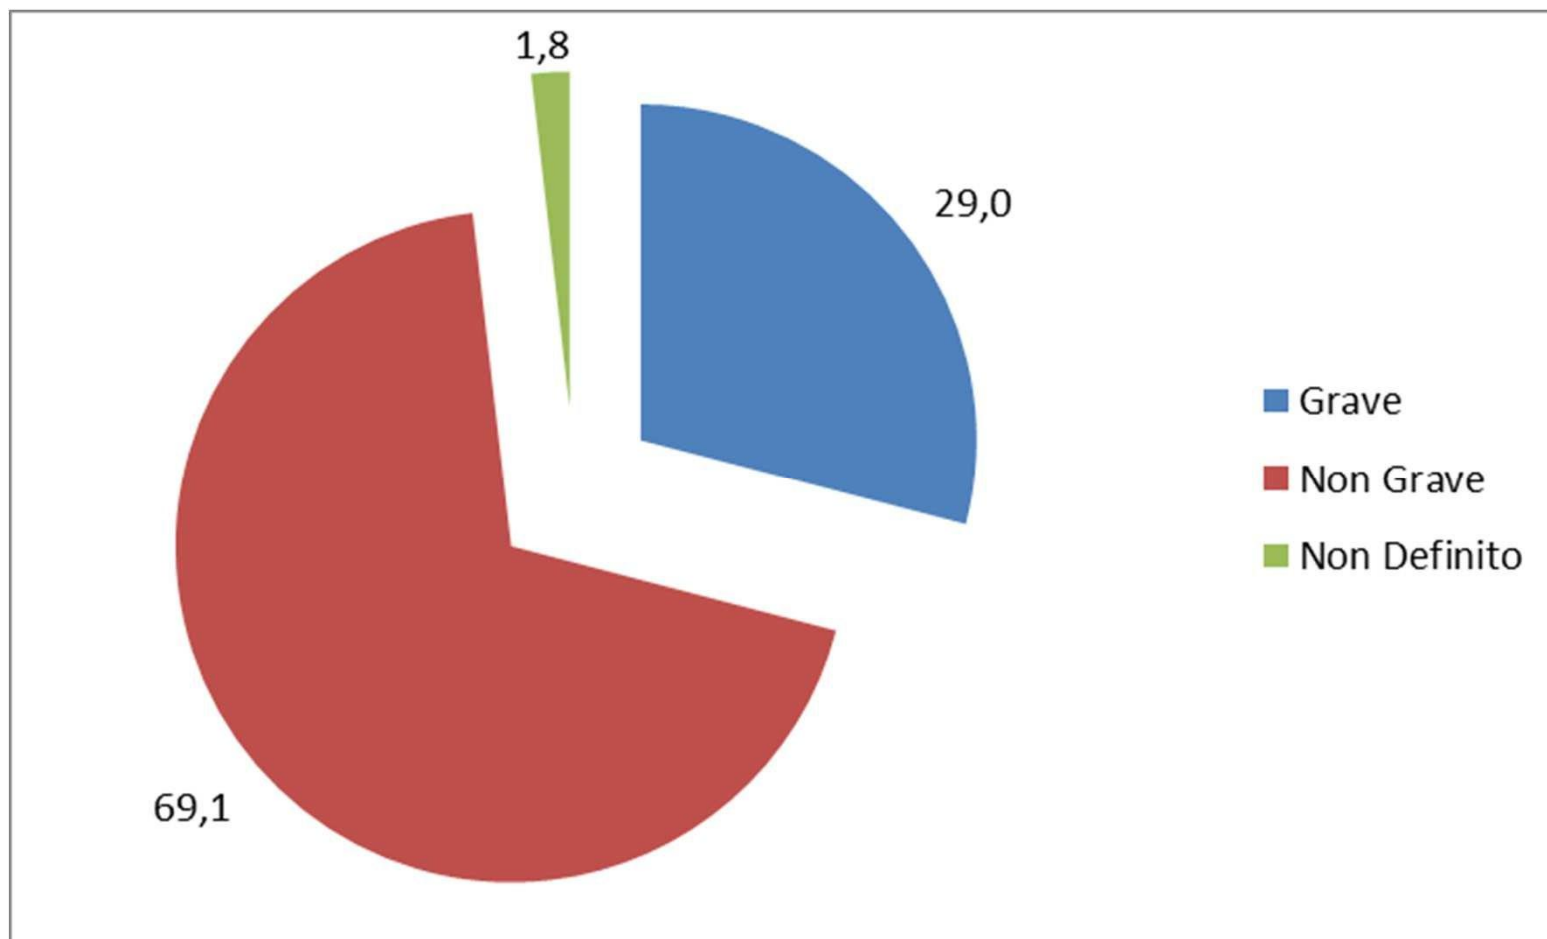

Tassi di segnalazione * 100.000 ab

* Dati al 5 ottobre 2014

Tassi di segnalazione * 100.000 ab

Segnalazioni per Fonte 2014*

Segnalazioni per Gravità 2014*

Segnalazioni per ATC 2014*