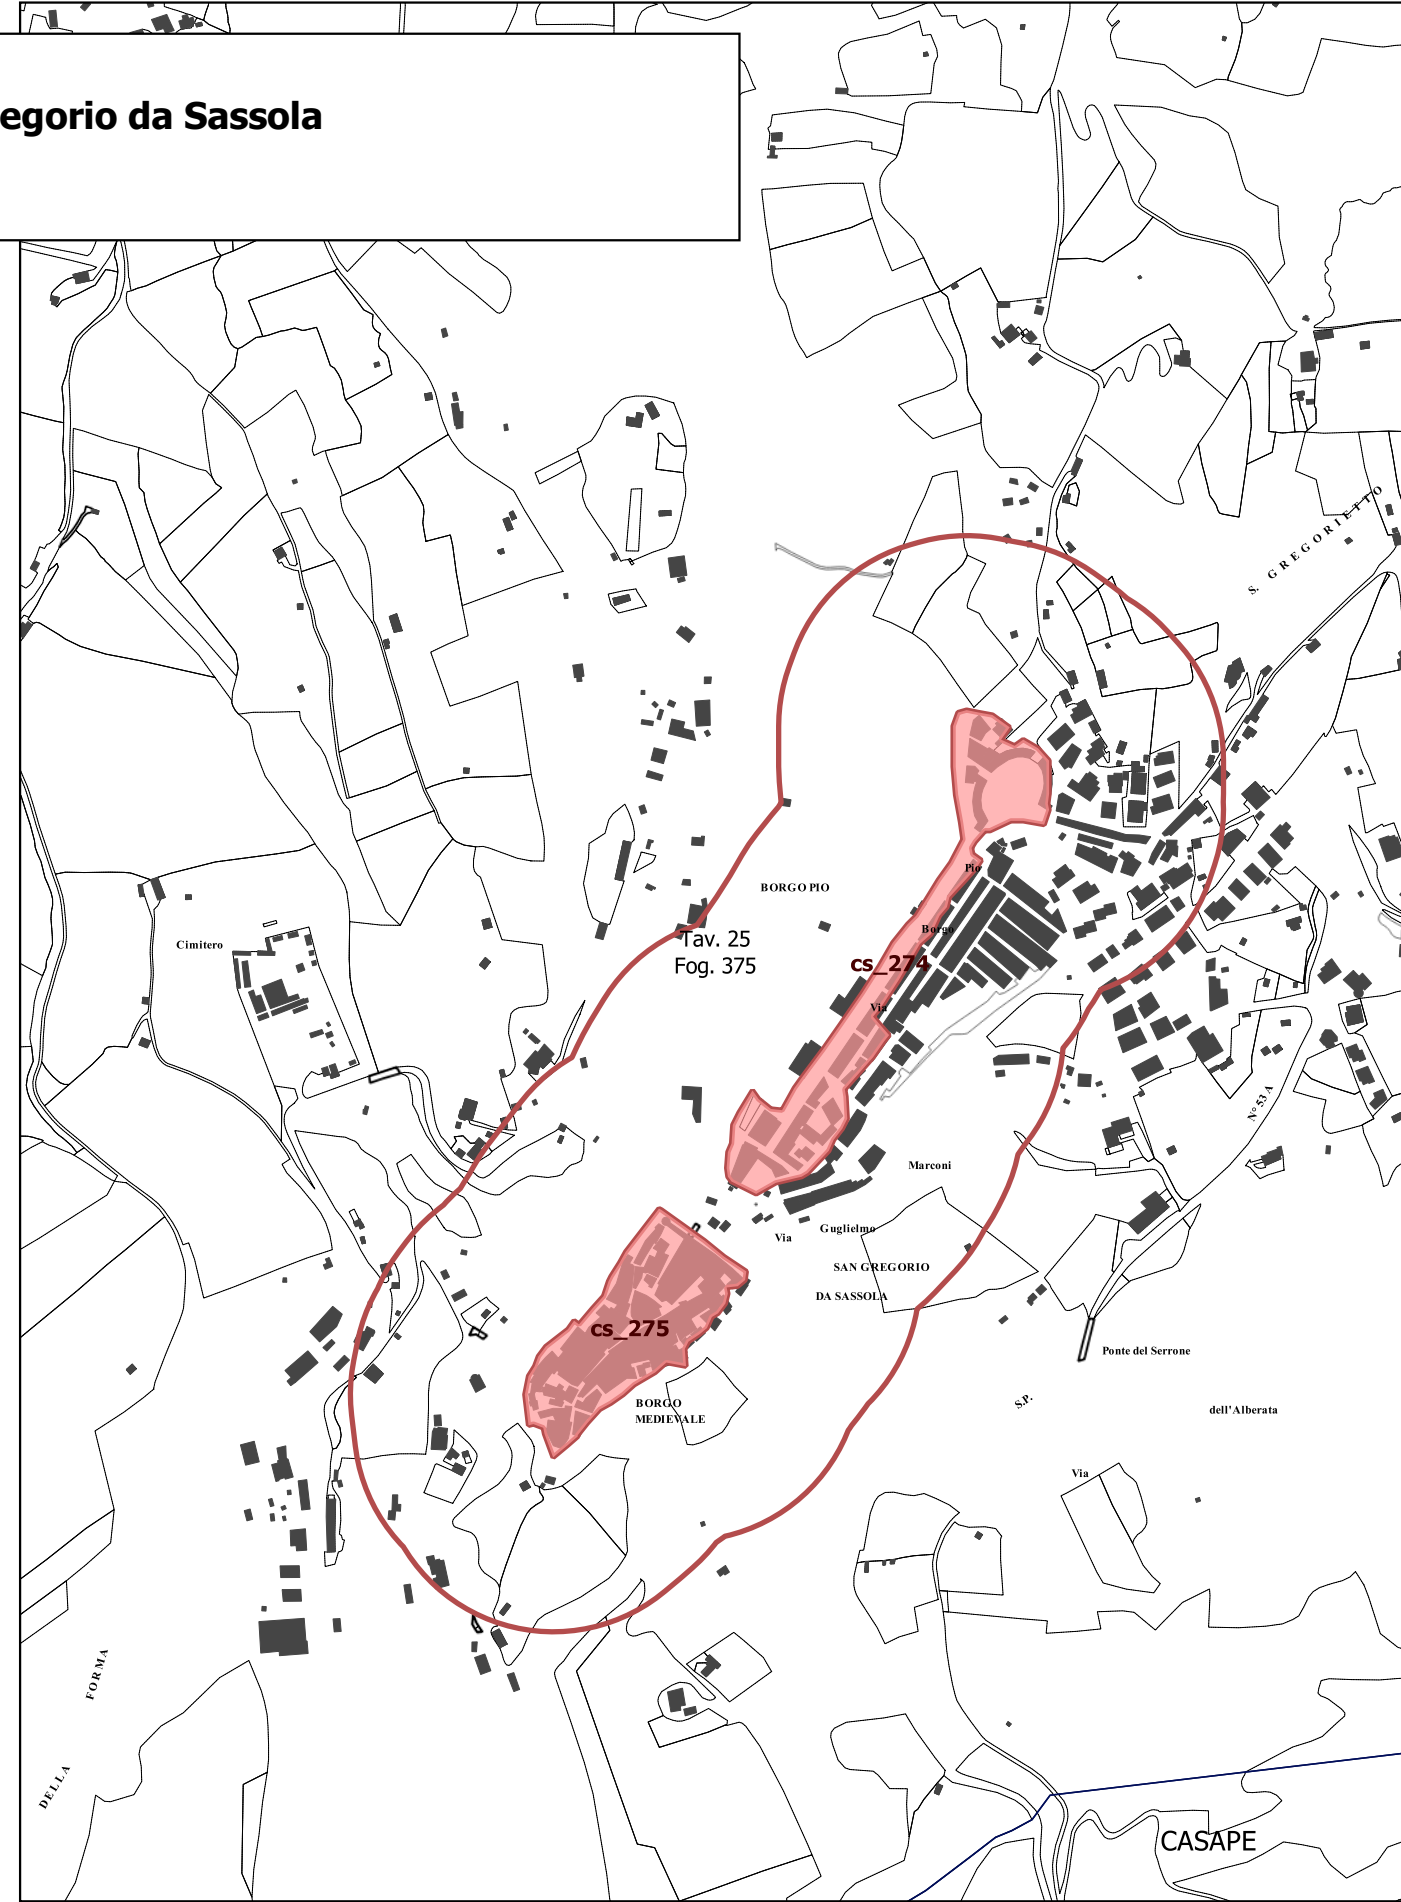

Comune di San Gregorio da Sassola

DIREZIONE GENERALE ARCHEOLOGIA, BELLE ARTI
E PAESAGGIO

DIREZIONE REGIONALE PER LE POLITICHE ABITATIVE
E LA PIANIFICAZIONE TERRITORIALE, PAESISTICA E URBANISTICA

Eliminazione della sovrapposizione della fascia di rispetto del centro storico di San Gregorio da Sassola.
Rettificazione d'Ufficio