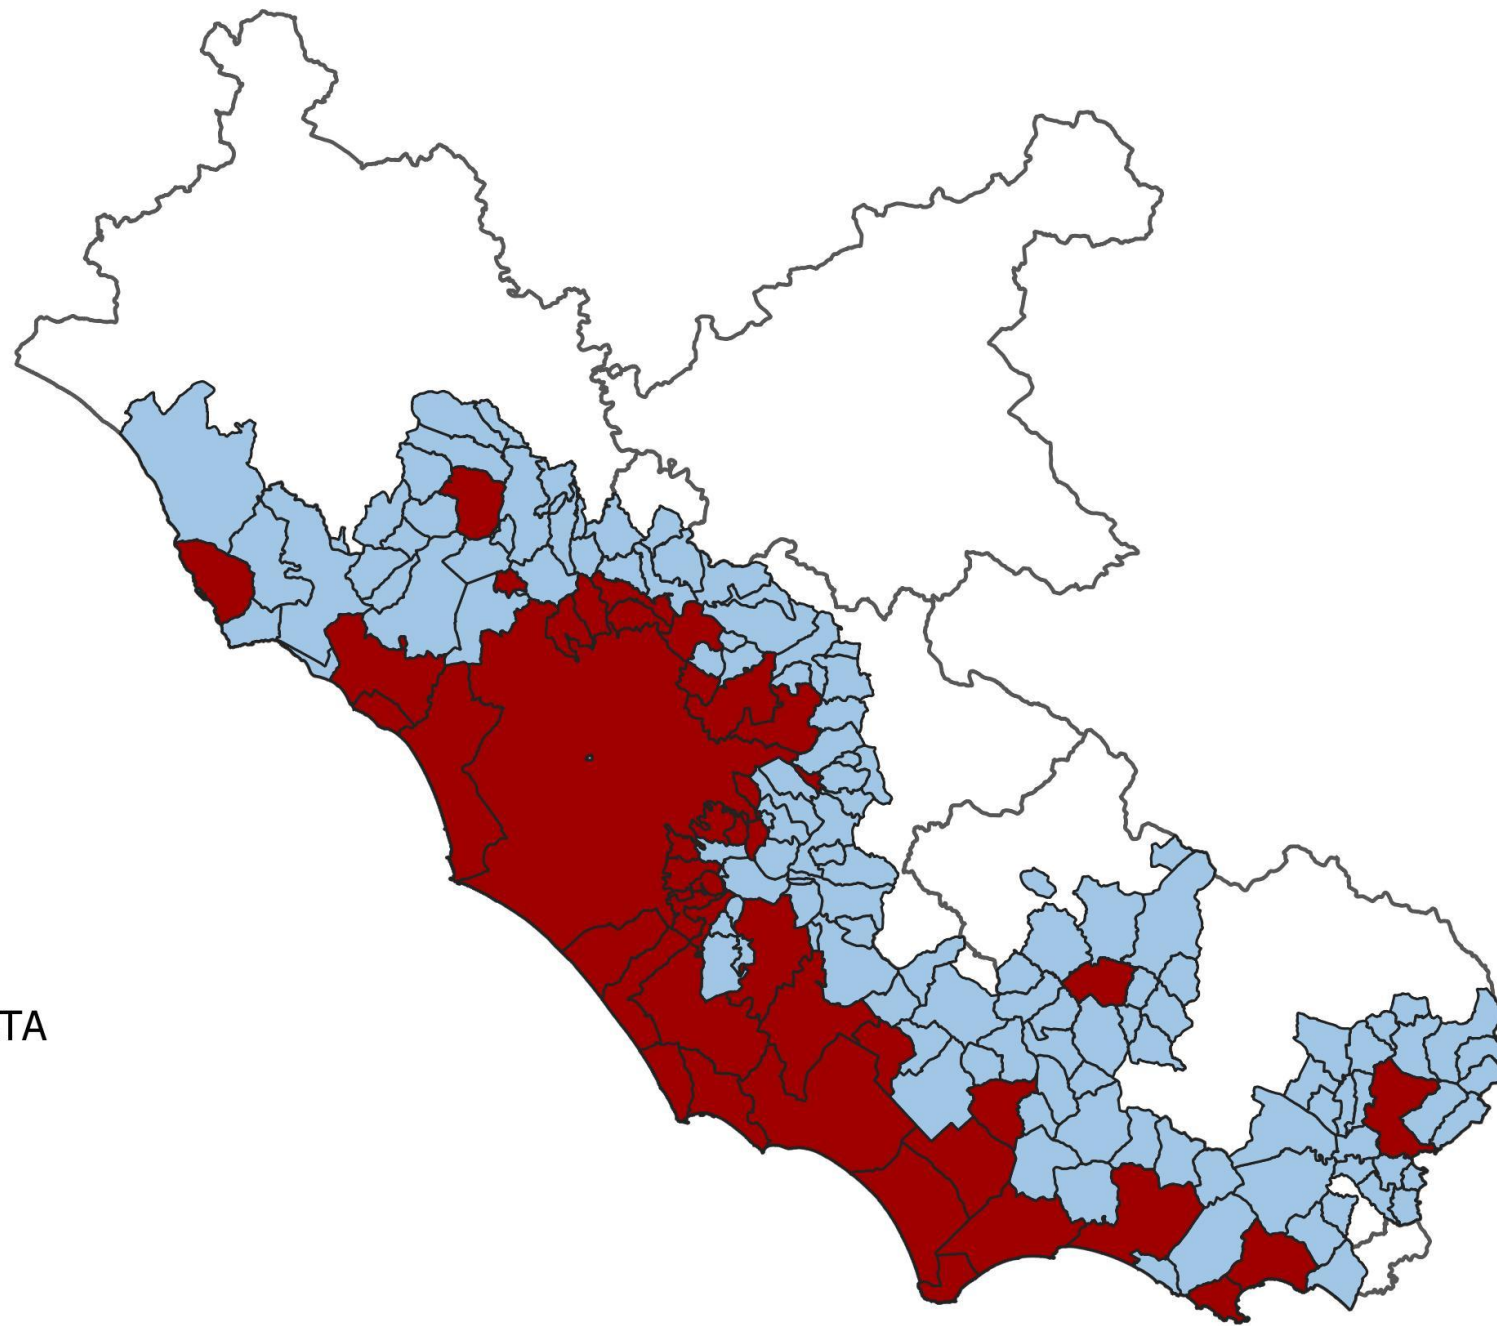

 ZONA INFESTATA
 ZONA BUFFER

0 25 50 km

COMUNI ZONA INFESTATA	COMUNI ZONA BUFFER		
ALBANO LAZIALE	ACQUAFONDATA	GROTTAFERRATA	RONCIGLIONE
ANZIO	ALATRI	ITRI	SAN CESAREO
APRILIA	ALLUMIERE	LABICO	SAN GIORGIO A LIRI
ARDEA	AMASENO	LANUVIO	SAN GREGORIO DA SASSOLA
ARICCIA	ANGUILLARA SABAZIA	LARIANO	SAN POLO DEI CAVALIERI
CASSINO	AQUINO	LENOLA	SAN VITTORE DEL LAZIO
CASTEL GANDOLFO	ARNARA	MAENZA	SANTA MARINELLA
CASTELNUOVO DI PORTO	ARTENA	MAGLIANO ROMANO	SANT'AMBROGIO SUL GARIGLIANO
CERVETERI	AUSONIA	MANZIANA	SANT'ANDREA DEL GARIGLIANO
CIAMPINO	BASSANO ROMANO	MARCELLINA	SANT'ANGELO ROMANO
CISTERNA DI LATINA	BASSIANO	MAZZANO ROMANO	SANT'APOLLINARE
CIVITAVECCHIA	BELMONTE CASTELLO	MENTANA	SANT'ELIA FIUMERAPIDO
FIUMICINO	BOVILLE ERNICA	MINTURNO	SEZZE
FONDI	BRACCIANO	MONTE SAN BIAGIO	SONNINO
FONTE NUOVA	CALCATA	MONTELANICO	SPERLONGA
FORMELLO	CAMPAGNANO DI ROMA	MONTELIBRETTI	SPIGNO SATURNIA
FORMIA	CAMPODIMELE	MONTEROSI	SUPINO
FRASCATI	CANALE MONTERANO	MORICONE	TARQUINIA
FROSINONE	CAPENA	MORLUPO	TERELLE
GAETA	CAPRANICA	MOROLO	TOLFA
GUIDONIA MONTECELIO	CAPRANICA PRENESTINA	NEMI	TORRICE
LADISPOLI	CAPRAROLA	NEPI	TREVIGNANO ROMANO
LATINA	CARBOGNANO	NORMA	VALLECORSIA
MARINO	CARPINETO ROMANO	ORIOLO ROMANO	VALLEMAIO
MONTE COMPATRI	CASAPE	PALESTRINA	VALLEROTONDA
MONTE PORZIO CATONE	CASTEL MADAMA	PALOMBARA SABINA	VALMONTONE
MONTEROTONDO	CASTEL SAN PIETRO ROMANO	PATRICA	VEJANO
NETTUNO	CASTEL SANTELIA	PIEDIMONTE SAN GERMANO	VEROLI
POMEZIA	CASTROCIELO	PIGNATARO INTERAMNA	VICOVARO
PONTINIA	CECCANO	POFI	VILLA LATINA
PRIVERNO	CERVARO	POLI	VILLA SANTA LUCIA
RIANO	CIVITELLA SAN PAOLO	PONTECORVO	VILLA SANTO STEFANO
ROMA	COLLE SAN MAGNO	PROSEDI	VITICUSO
SABAUDIA	COLONNA	RIGNANO FLAMINIO	ZAGAROLO
SACROFANO	CORI	RIPI	
SAN FELICE CIRCEO	ESPERIA	ROCCA DI PAPA	
SERMONETA	FERENTINO	ROCCA MASSIMA	
SUTRI	FIANO ROMANO	ROCCA PRIORA	
TERRACINA	GALLICANO NEL LAZIO	ROCCAGIOVINE	
TIVOLI	GENZANO DI ROMA	ROCCAGORGA	
VELLETRI	GIULIANO DI ROMA	ROCCASECCA DEI VOLSCI	