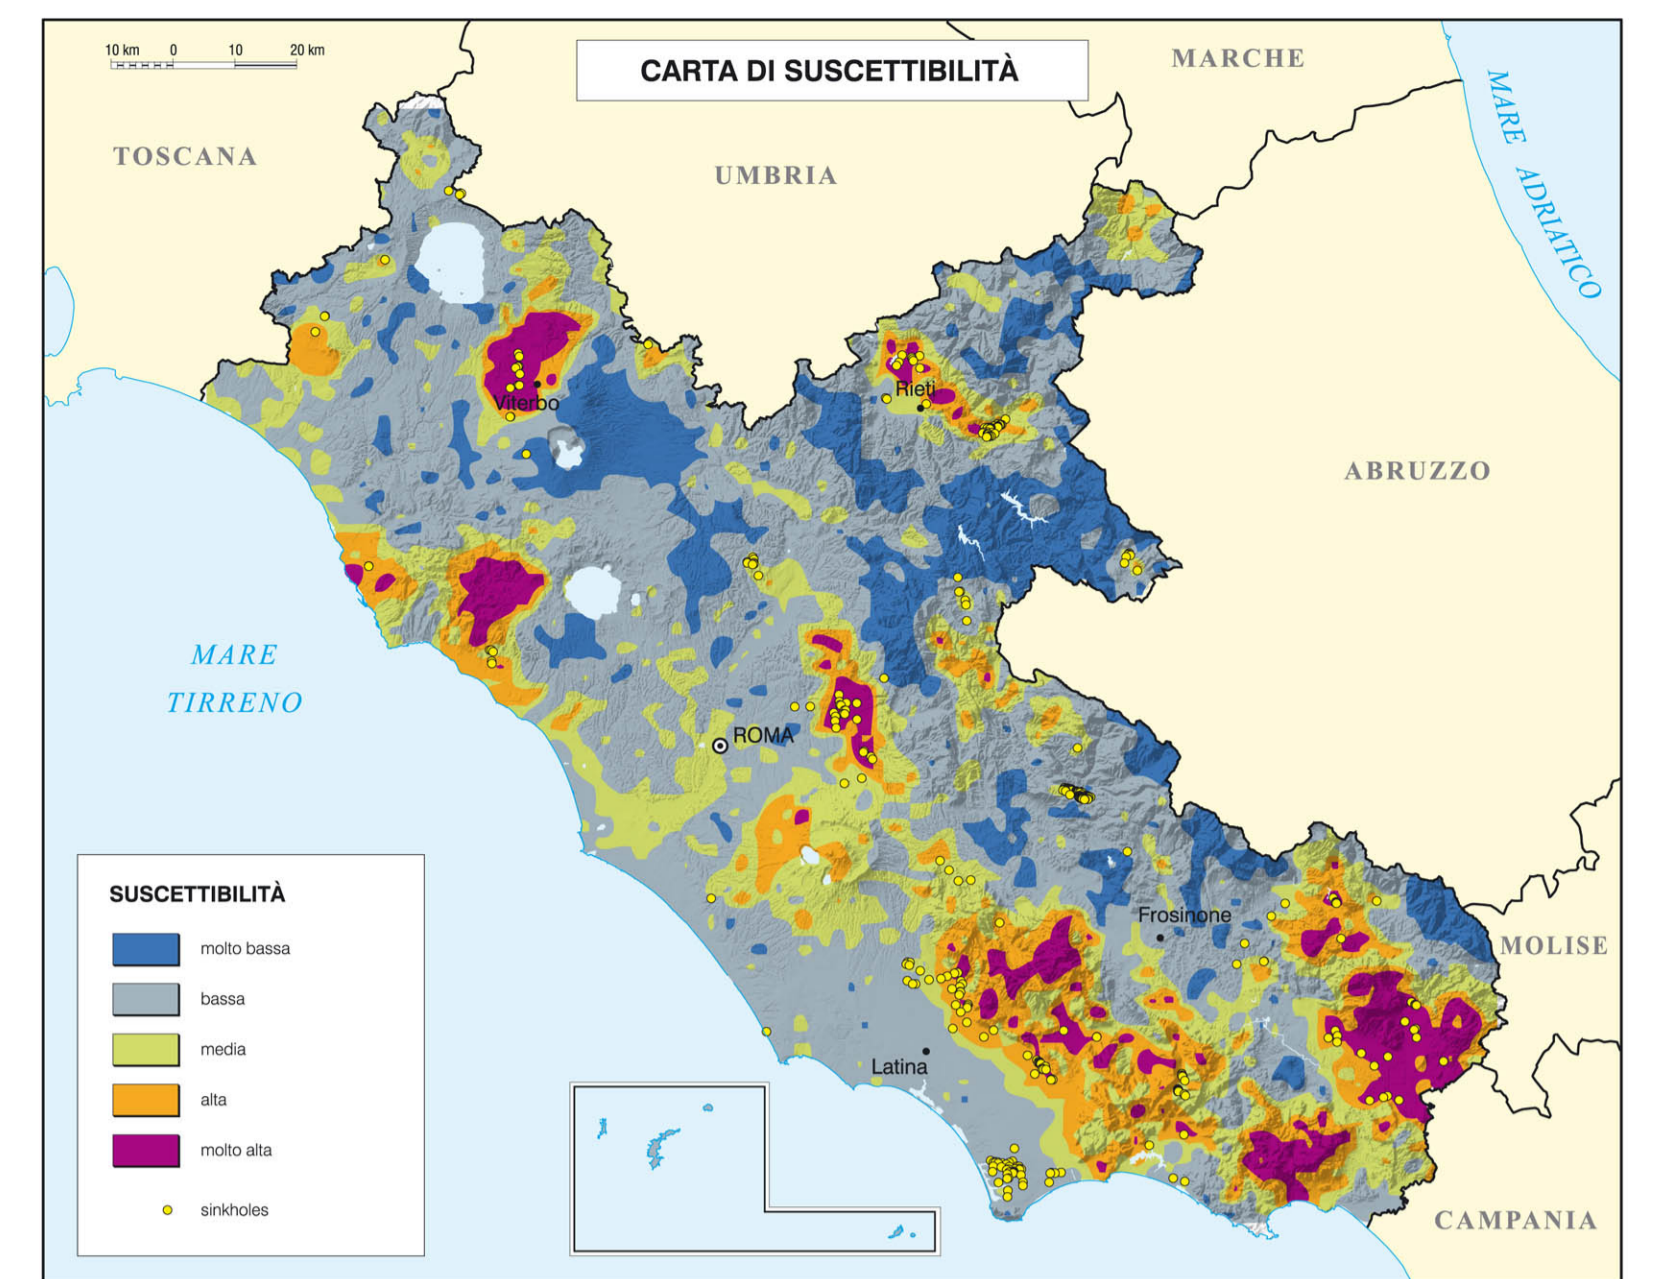

**I SINKHOLES NELLA REGIONE LAZIO**  
 La Carta riporta i sinkholes censiti con dati aggiornati al 2011, sono stati censiti gli eventi di dissesto idrico in zone di pianura, secondo la classificazione di Boni & Sestini (2004) e Nesi (2008). Per le aree di maggior concentrazione di sinkholes è stato effettuato un'aggiornamento, operando a scala cartografica di dettaglio. La base è costituita dalla Carta Geologica Informatizzata della Regione Lazio (2012) a scala 1:25.000, semplificata, con accorpamento dei litotipi per ambiente deposizionale e per litologia.  
 La Carta dei Fattori predisponenti riporta i variabili utilizzate nel modello di suscettibilità. I litotipi, i terreni, la permeabilità e la pendenza (inversa), sono dati ottenuti per il rielaborazione a carta, da un codice binario costruito dal colore della Carta Geologica e da un numero progressivo a tre cifre. Il rapporto tra il numero di litotipi e la litologia è meglio conosciuto o la litologia dove sono state le zone a favore suscettibilità.  
 I Sinkholes (il numero indica il riferimento nella tabella, il simbolo l'ubicazione in carta).

| Aluvioli, limi, sabbie depositi                  | Lave                            | Argille con gessi                             | Calcari e calcari massivi |
|--|---------------------------------|---|---------------------------|
| Argille, sabbie, conglomerati calcareo-argillosi | Sabbie e lapilli                | Ferrosilicati                                 | Marmi e calcari densi     |
| Conglomerati poligenici                          | Tufi lapidei e terezi           | Flysch tobacchi                               | Clastici                  |
| Suolterreno                                      | Argille, sabbie e ghiaie marine | Calcari e calcaree di piattaforma carbonatica | Conioli regionali         |