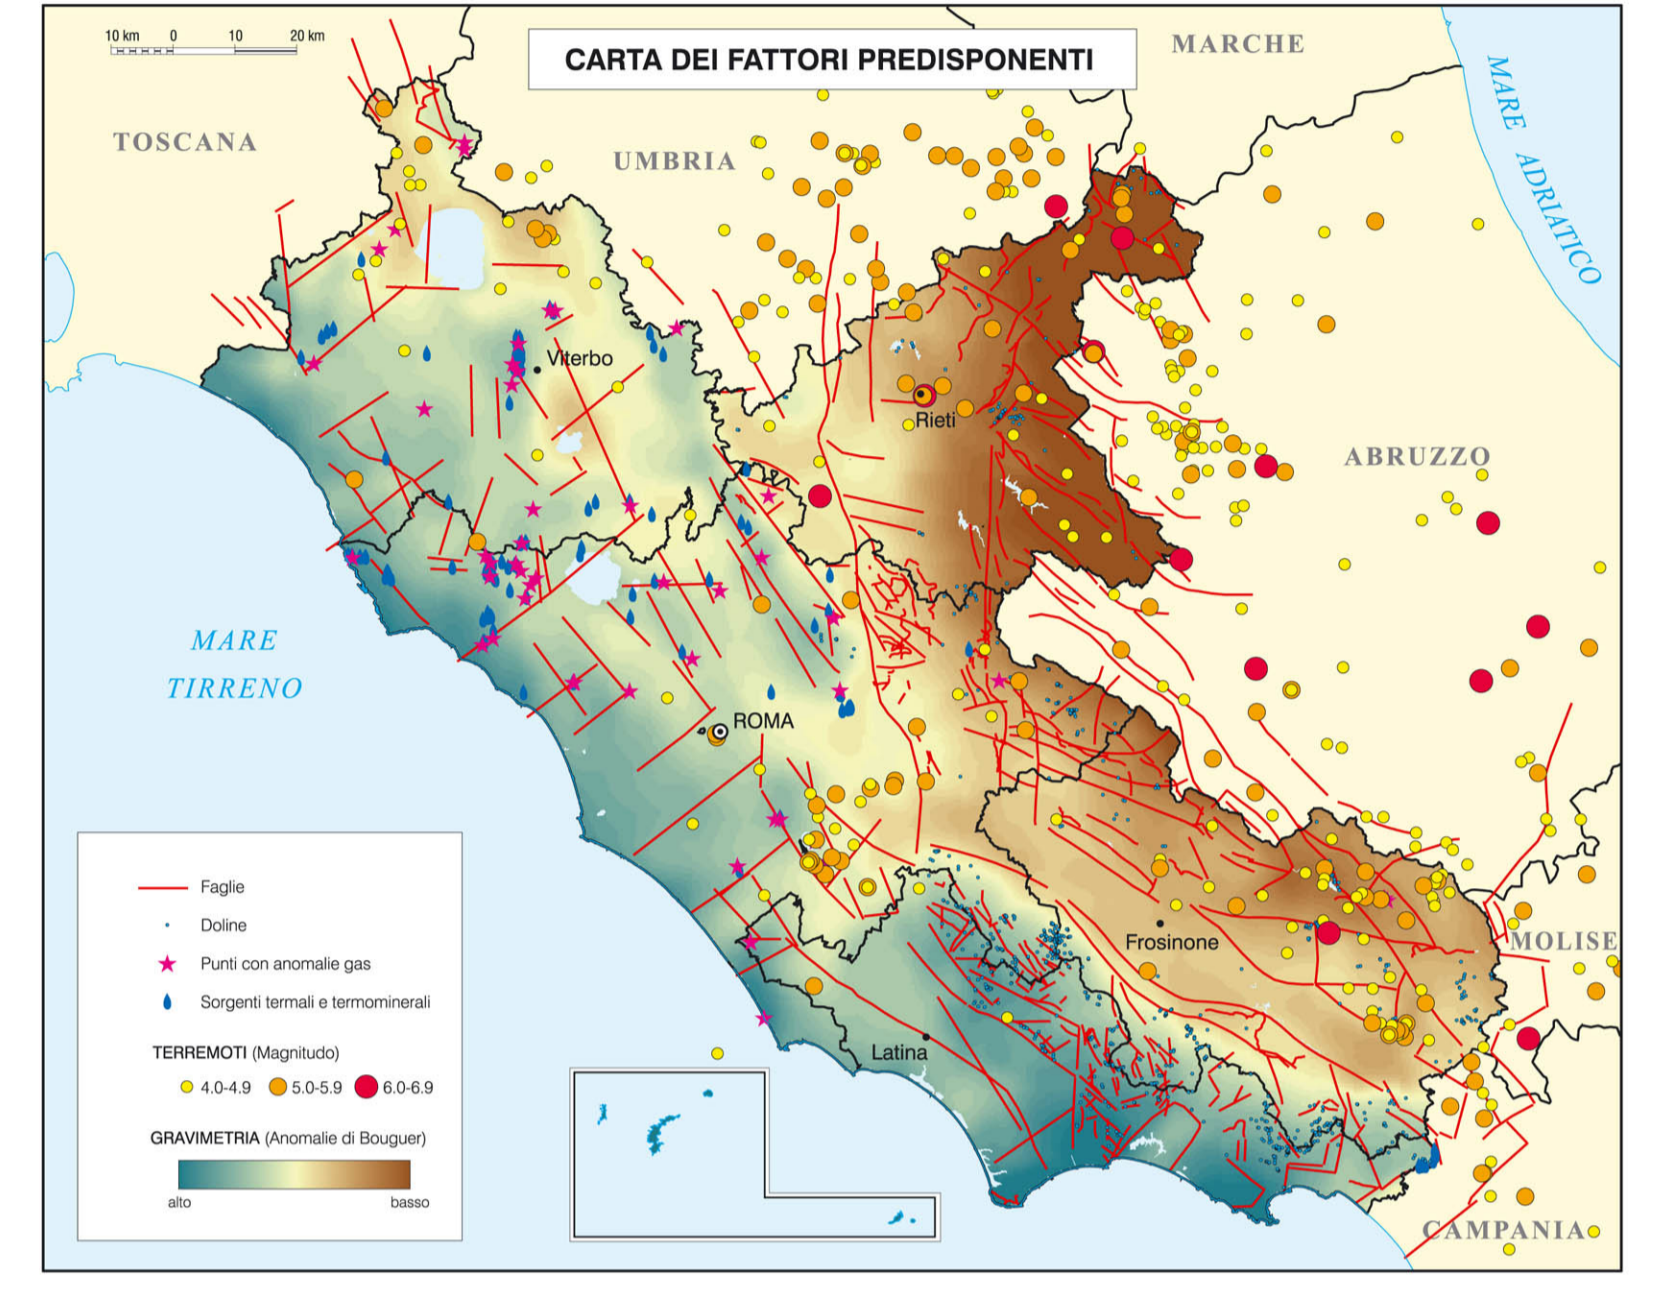

**I SINKHOLES NELLA REGIONE LAZIO**  
 La Carta riporta i sinkholes censiti con dati aggiornati al 2011, sono stati censiti gli eventi di dissesto idrico in zone di pianura, secondo la classificazione di Boni & Sestini (2004) e Nesi (2008). Per le aree di maggior concentrazione di sinkholes è stato effettuato un'aggiornamento, operando a scala cartografica di dettaglio. La base è costituita dalla Carta Geologica Informatizzata della Regione Lazio (2012) a scala 1:25.000, semplificata, con accorpamento dei litotipi per ambiente deposizionale e per litologia.  
 La Carta dei Fattori predisponenti riporta i variabili utilizzate nel modello di suscettibilità. I litotipi, i terreni, la permeabilità e la pendenza (inversa), sono dati ottenuti per il rielaborazione a carta, da un codice binario costruito dal colore della Carta Geologica e da un numero progressivo a tre cifre. Il rapporto tra il numero di litotipi e la litologia è meglio conosciuto o la litologia dove sono state le zone a favore suscettibilità.  
 I Sinkholes (il numero indica il riferimento nella tabella, il simbolo l'ubicazione in carta).

| Aluvioli, limi, sabbie depositi                  | Lave                            | Argille con gessi                             | Calcari e calcari massivi |
|--|---------------------------------|---|---------------------------|
| Argille, sabbie, conglomerati calcareo-argillosi | Sabbie e lapilli                | Ferrosilicati                                 | Marmi e calcari densi     |
| Conglomerati poligenici                          | Tufi lapidei e terezi           | Flysch tobacchi                               | Clastici                  |
| Suolterreno                                      | Argille, sabbie e ghiaie marine | Calcari e calcaree di piattaforma carbonatica | Conioli regionali         |