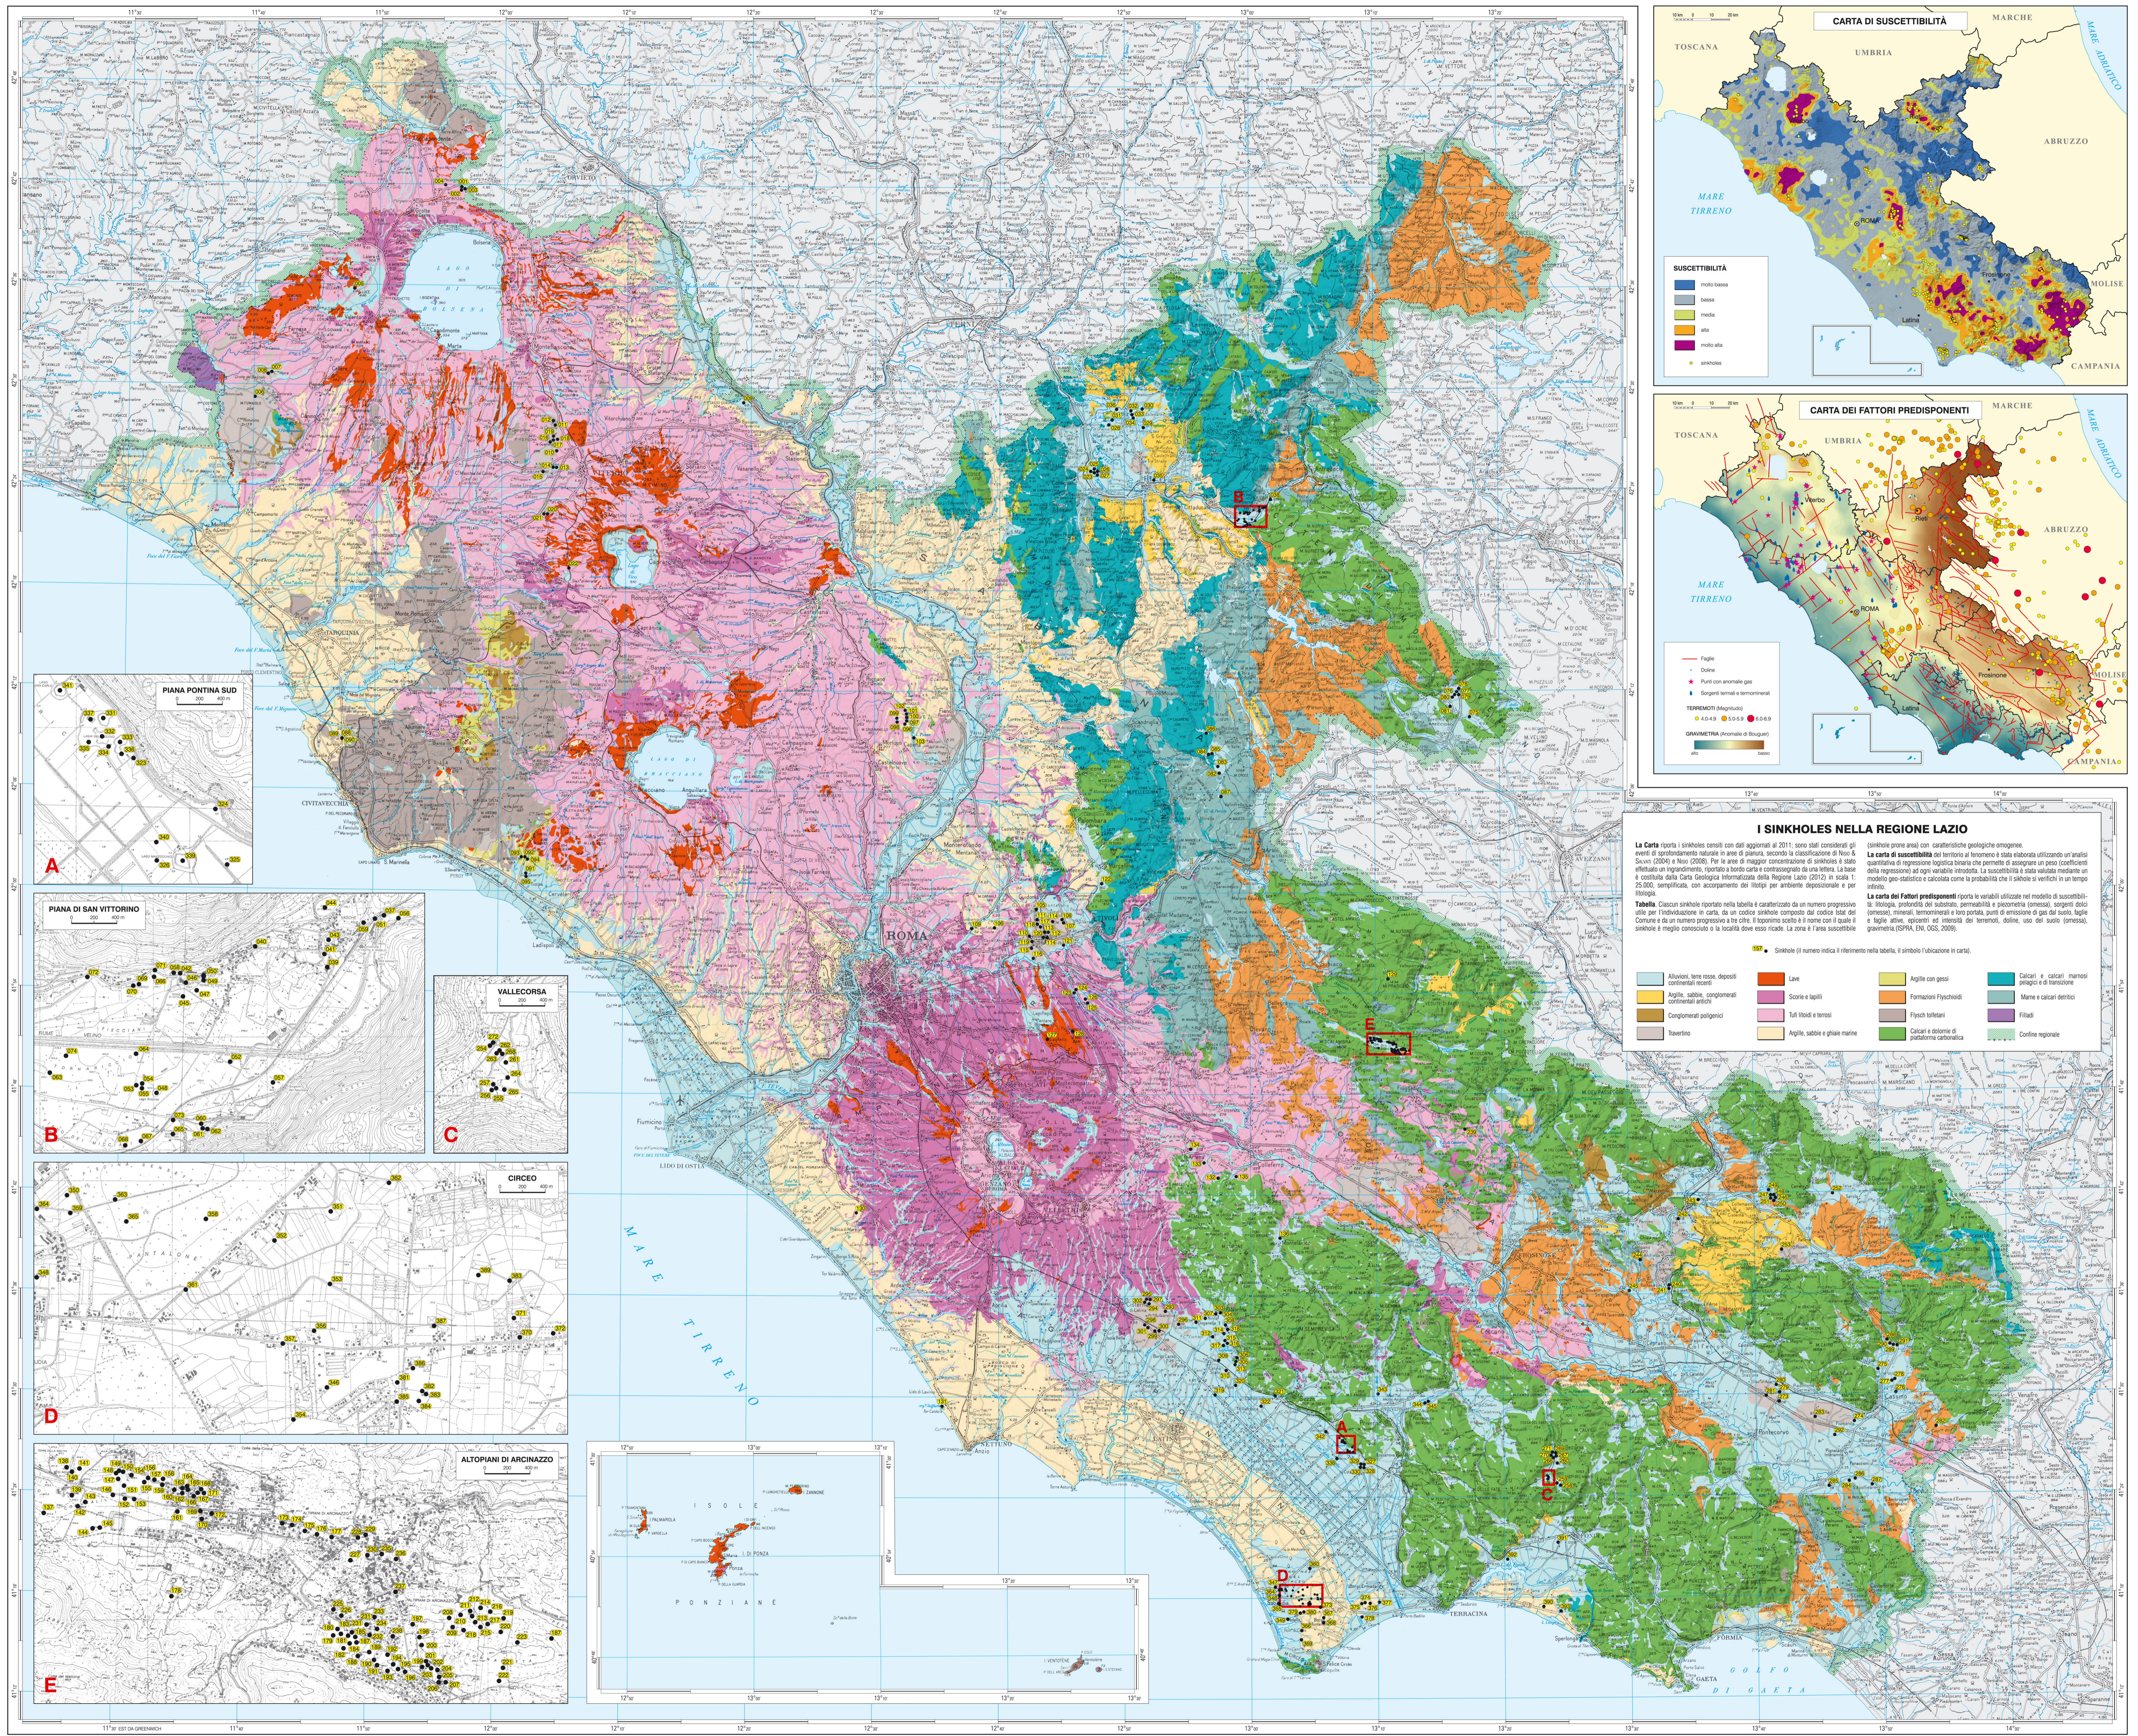

REGIONE LAZIO  
 Assessorato Ambiente e Sviluppo Sostenibile; Assessore: Marco MATTEI; Area Difesa del Suolo e Concessioni Demaniali; Dirigente: Dante NOVELLO  
 Direzione Regionale Ambiente; Direttore: Giuseppe TANDI; Coordinamento Editoriale Regionale: Lorenzo LIPERI, Fabio MELONI e Pietro ZIZZARI

**I SINKHOLES NELLA REGIONE LAZIO**  
 La Carta riporta i sinkholes censiti con dati aggiornati al 2011, sono stati censiti gli eventi di dissesto idrico in zone di pianura, secondo la classificazione di Boni & Sestini (2004) e Nesi (2008). Per le aree di maggior concentrazione di sinkholes è stato effettuato un'aggiornamento, operando a scala cartografica di dettaglio. La base è costituita dalla Carta Geologica Informatizzata della Regione Lazio (2012) a scala 1:25.000, semplificata, con accorpamento dei litotipi per ambiente deposizionale e per litologia.  
 La Carta dei Fattori predisponenti riporta i variabili utilizzate nel modello di suscettibilità. I litotipi, i terreni, la permeabilità e la pendenza (inversa), sono dati ottenuti per il rielaborazione a carta, da un codice binario costruito dal colore della Carta Geologica e da un numero progressivo a tre cifre. Il rapporto tra il numero di litotipi e la litologia è meglio conosciuto o la litologia dove sono state le zone a favore suscettibilità.  
 I Sinkholes (il numero indica il riferimento nella tabella, il simbolo l'ubicazione in carta).