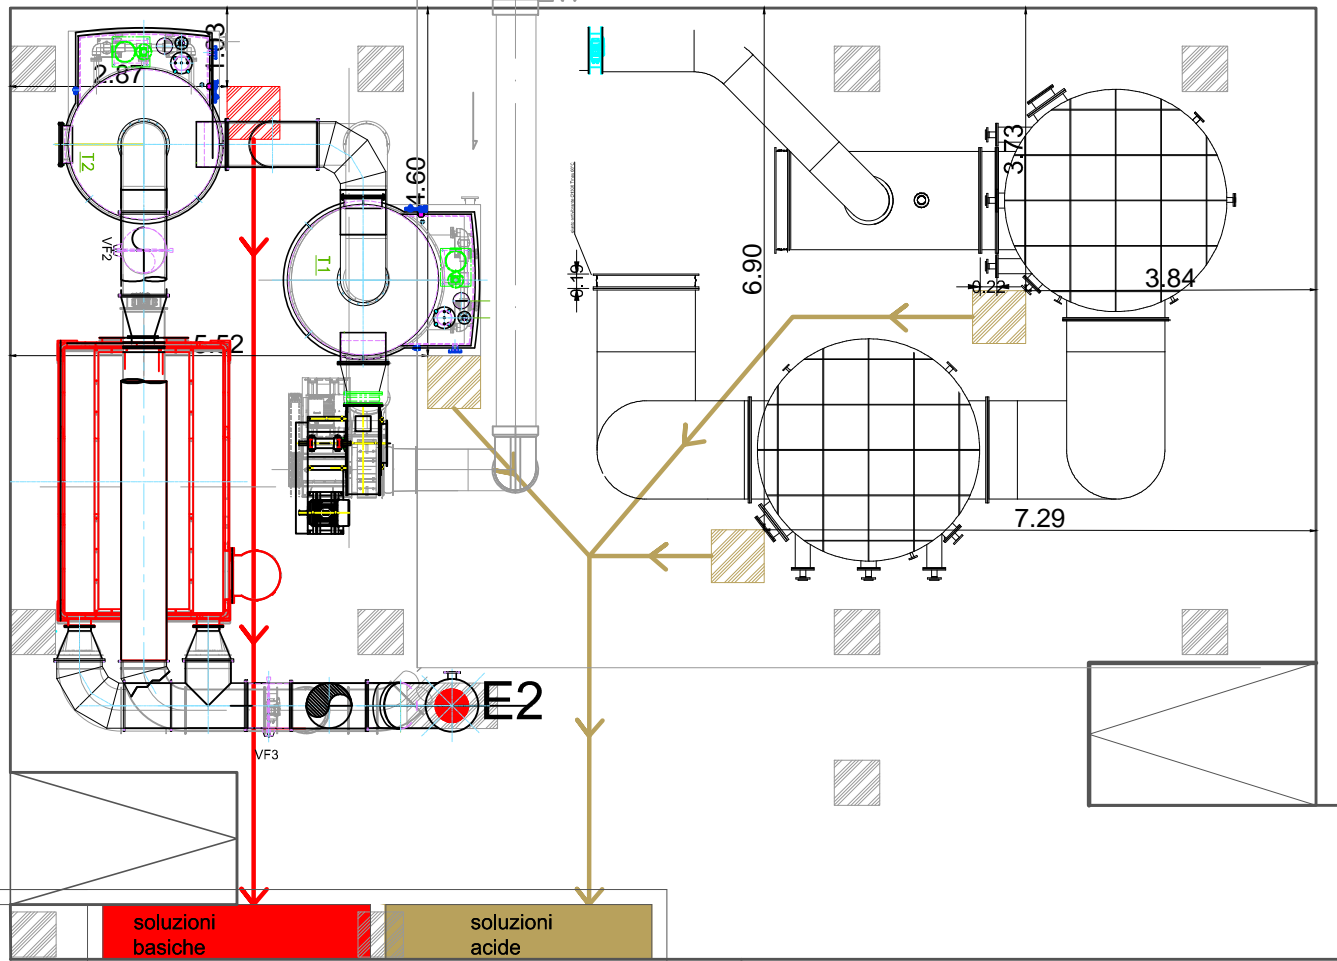

-  POZZETTO SOLUZIONI BASICHE 70 X 70 cm
-  POZZETTO SOLUZIONI ACIDE 70 X 70 cm

PLATEA AREA STRIPPAGGIO- POSIZIONAMENTO POZZETTI SOLUZIONI BASICHE E ACIDE CON INGOMBRO IMPIANTI